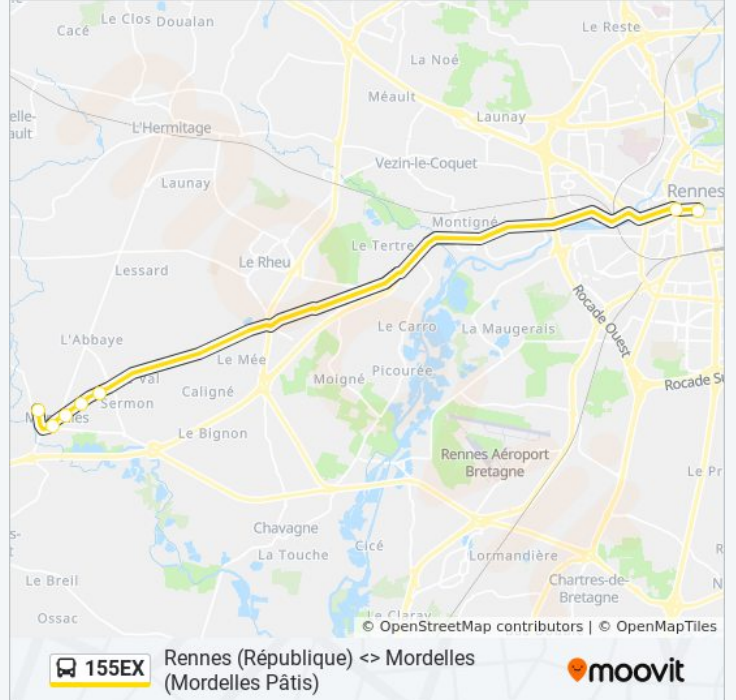

 155EX

Rennes (République) <> Mordelles (Mordelles Pâtis)

Téléchargez

La ligne 155EX de bus (Rennes (République) <> Mordelles (Mordelles Pâtis)) a 2 itinéraires. Pour les jours de la semaine, les heures de service sont:

(1) Mordelles: 16:35 - 18:35(2) Rennes République: 07:03 - 08:25

Utilisez l'application Moovit pour trouver la station de la ligne 155EX de bus la plus proche et savoir quand la prochaine ligne 155EX de bus arrive.

Informations de la ligne 155EX de bus**Direction:** Mordelles**Arrêts:** 7**Durée du Trajet:** 34 min**Récapitulatif de la ligne:**

Direction: Rennes République

7 arrêts

[VOIR LES HORAIRES DE LA LIGNE](#)

Informations de la ligne 155EX de bus

Direction: Rennes République

Arrêts: 7

Durée du Trajet: 32 min

Récapitulatif de la ligne:

Les horaires et trajets sur une carte de la ligne 155EX de bus sont disponibles dans un fichier PDF hors-ligne sur moovitapp.com. Utilisez le [Appli Moovit](#) pour voir les horaires de bus, train ou métro en temps réel, ainsi que les instructions étape par étape pour tous les transports publics à Rennes.