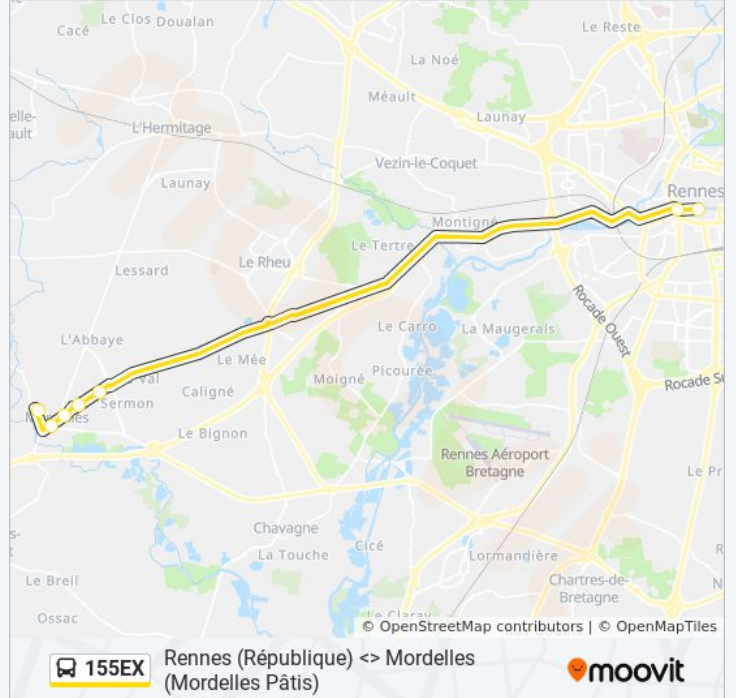

 155EX

Rennes (République) <> Mordelles (Mordelles Pâtis)

Téléchargez

La ligne 155EX de bus (Rennes (République) <> Mordelles (Mordelles Pâtis)) a 2 itinéraires. Pour les jours de la semaine, les heures de service sont:

(1) Mordelles: 16:35 - 18:35(2) Rennes République: 07:03 - 08:25

Utilisez l'application Moovit pour trouver la station de la ligne 155EX de bus la plus proche et savoir quand la prochaine ligne 155EX de bus arrive.

Direction: Mordelles

7 arrêts

[VOIR LES HORAIRES DE LA LIGNE](#)

République (Quai E)

Pont De Bretagne

Gretay

Mordelles Lilas

Mordelles Mairie

Informations de la ligne 155EX de bus**Direction:** Mordelles**Arrêts:** 7**Durée du Trajet:** 34 min**Récapitulatif de la ligne:**

Direction: Rennes République

7 arrêts

[VOIR LES HORAIRES DE LA LIGNE](#)