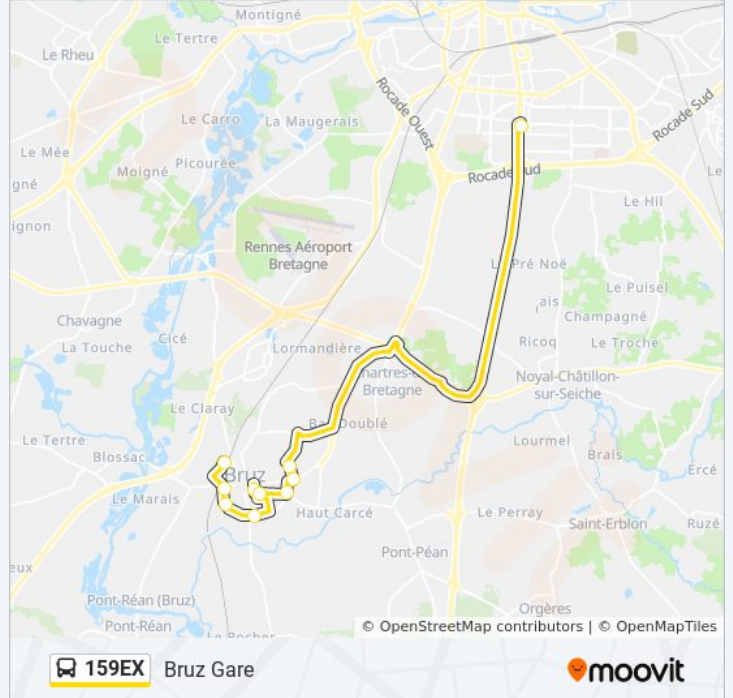

159EX

Bruz Gare

Téléchargez

La ligne 159EX de bus (Bruz Gare) a 2 itinéraires. Pour les jours de la semaine, les heures de service sont:

(1) Bruz Gare: 16:40 - 18:40(2) Rennes Henri Fréville: 07:10 - 08:10

Utilisez l'application Moovit pour trouver la station de la ligne 159EX de bus la plus proche et savoir quand la prochaine ligne 159EX de bus arrive.

Direction: Bruz Gare

10 arrêts

[VOIR LES HORAIRES DE LA LIGNE](#)

Informations de la ligne 159EX de bus**Direction:** Bruz Gare**Arrêts:** 10**Durée du Trajet:** 29 min**Récapitulatif de la ligne:**

Direction: Rennes Henri Fréville

10 arrêts

[VOIR LES HORAIRES DE LA LIGNE](#)

- Bruz Gare
- Châteliers
- Noë
- Epalet
- Bruz Centre
- Victor Hugo
- Pasteur
- Bobinais
- Champ Niguel
- Henri Fréville (Quai C)

Horaires de la ligne 159EX de bus

Horaires de l'itinéraire Rennes Henri Fréville: