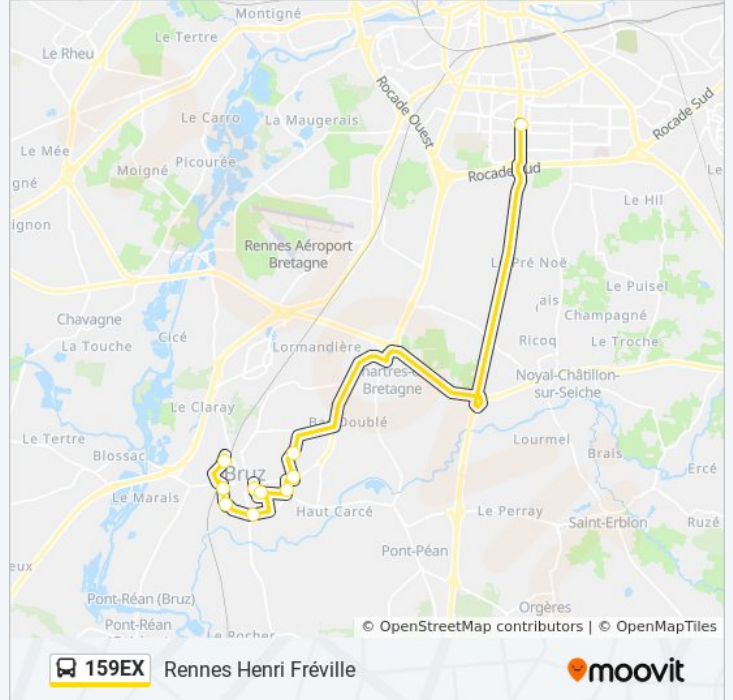

Utilisez l'application Moovit pour trouver la station de la ligne 159EX de bus la plus proche et savoir quand la prochaine ligne 159EX de bus arrive.

Direction: Bruz Gare

10 arrêts

[VOIR LES HORAIRES DE LA LIGNE](#)

Informations de la ligne 159EX de bus**Direction:** Bruz Gare**Arrêts:** 10**Durée du Trajet:** 29 min**Récapitulatif de la ligne:**

Direction: Rennes Henri Fréville

10 arrêts

[VOIR LES HORAIRES DE LA LIGNE](#)

- Bruz Gare
- Châteliers
- Noë
- Epalet
- Bruz Centre
- Victor Hugo
- Pasteur
- Bobinais
- Champ Niguel
- Henri Fréville (Quai C)

Horaires de la ligne 159EX de bus

Horaires de l'itinéraire Rennes Henri Fréville:

Informations de la ligne 159EX de bus

Direction: Rennes Henri Fréville

Arrêts: 10

Durée du Trajet: 36 min

Récapitulatif de la ligne:

Les horaires et trajets sur une carte de la ligne 159EX de bus sont disponibles dans un fichier PDF hors-ligne sur moovitapp.com. Utilisez le [Appli Moovit](#) pour voir les horaires de bus, train ou métro en temps réel, ainsi que les instructions étape par étape pour tous les transports publics à Rennes.