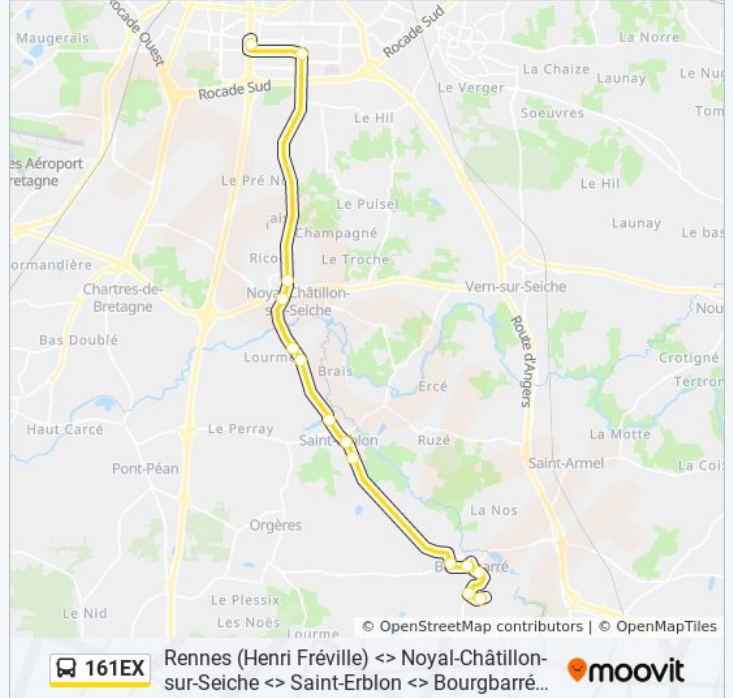

(1) Noyal-Châtillon Saint-Erblon Bourgbarré: 07:30 - 19:00(2) Rennes Bréquigny Via H. Fréville: 07:20(3) Rennes Henri Fréville: 07:00 - 18:25

Utilisez l'application Moovit pour trouver la station de la ligne 161EX de bus la plus proche et savoir quand la prochaine ligne 161EX de bus arrive.

**Direction: Noyal-Châtillon Saint-Erblon
Bourgbarré**

14 arrêts

[VOIR LES HORAIRES DE LA LIGNE](#)

Henri Fréville (Quai D)

Triangle

Croix De Pierre

Centre

Côteaux

Centre De Loisirs

Horaires de la ligne 161EX de bus

Horaires de l'itinéraire Noyal-Châtillon Saint-Erblon Bourgbarré:

lundi	07:30 - 19:00
mardi	07:30 - 19:00
mercredi	07:30 - 19:00
jeudi	07:30 - 19:00
vendredi	07:30 - 19:00
samedi	Pas Opérationnel
dimanche	Pas Opérationnel

Informations de la ligne 161EX de bus

Direction: Noyal-Châtillon Saint-Erblon Bourgbarré

Arrêts: 14

Durée du Trajet: 28 min

Récapitulatif de la ligne:

Direction: Rennes Bréquigny Via H. Fréville

17 arrêts

[VOIR LES HORAIRES DE LA LIGNE](#)