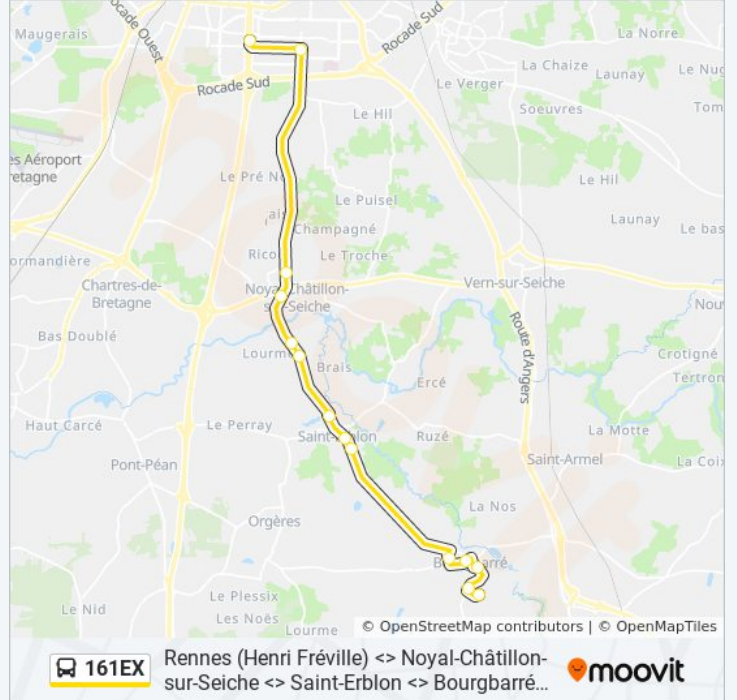

Les horaires et trajets sur une carte de la ligne 161EX de bus sont disponibles dans un fichier PDF hors-ligne sur moovitapp.com. Utilisez le [Appli Moovit](#) pour voir les horaires de bus, train ou métro en temps réel, ainsi que les instructions étape par étape pour tous les transports publics à Rennes.

[À propos de Moovit](#) • [Solutions MaaS](#) • [Pays disponibles](#) • [Communauté Moovit](#)

© 2024 Moovit - Tous droits réservés

**Consultez les horaires
d'arrivée en direct**