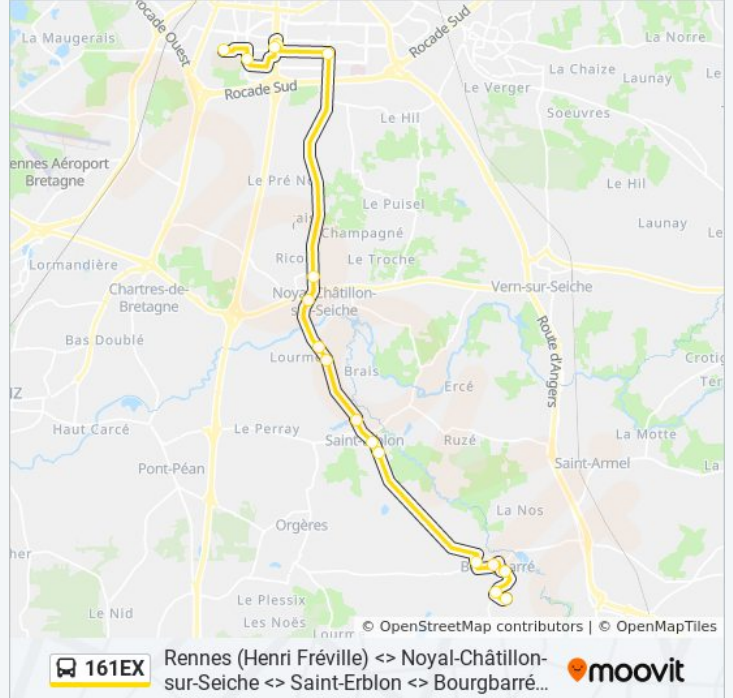

Informations de la ligne 161EX de bus

Direction: Noyal-Châtillon Saint-Erblon Bourgbarré

Arrêts: 14

Durée du Trajet: 28 min

Récapitulatif de la ligne:

Direction: Rennes Bréquigny Via H. Fréville

17 arrêts

[VOIR LES HORAIRES DE LA LIGNE](#)

Horaires de la ligne 161EX de bus

Horaires de l'itinéraire Rennes Bréquigny Via H. Fréville:

lundi	07:20
mardi	07:20
mercredi	07:20
jeudi	07:20
vendredi	07:20
samedi	Pas Opérationnel
dimanche	Pas Opérationnel

Informations de la ligne 161EX de bus

Direction: Rennes Bréquigny Via H. Fréville

Arrêts: 17

Durée du Trajet: 43 min

Récapitulatif de la ligne:

Direction: Rennes Henri Fréville

14 arrêts

[VOIR LES HORAIRES DE LA LIGNE](#)