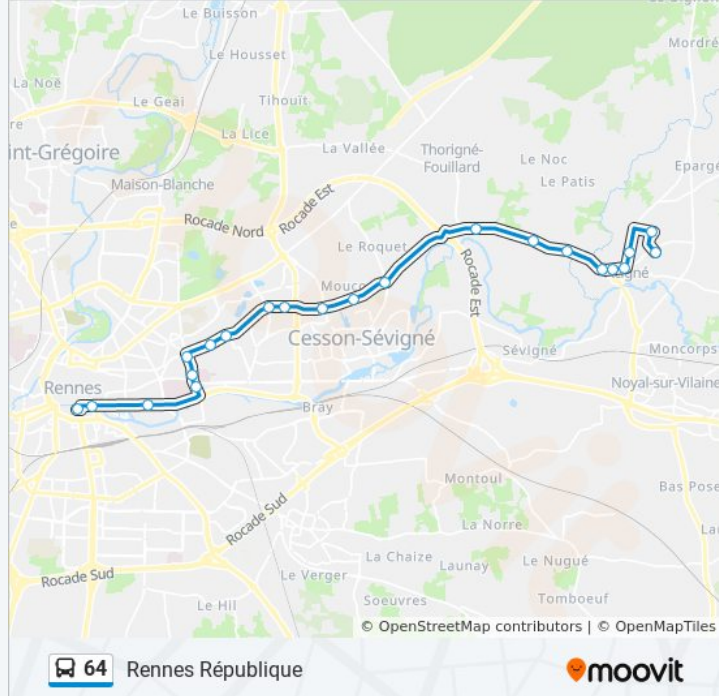

Moulin De Joué

Robidou

Musée Beaux Arts

République (Quai L)

Les horaires et trajets sur une carte de la ligne 64 de bus sont disponibles dans un fichier PDF hors-ligne sur moovitapp.com. Utilisez le [Appli Moovit](#) pour voir les horaires de bus, train ou métro en temps réel, ainsi que les instructions étape par étape pour tous les transports publics à Rennes.

[À propos de Moovit](#) • [Solutions MaaS](#) • [Pays disponibles](#) • [Communauté Moovit](#)

© 2024 Moovit - Tous droits réservés

**Consultez les horaires
d'arrivée en direct**