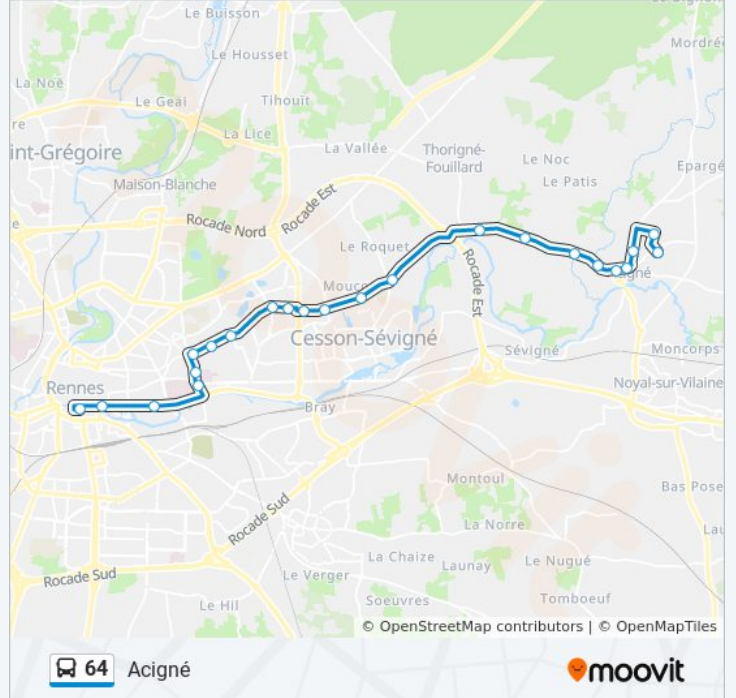

La ligne 64 de bus (Acigné) a 2 itinéraires. Pour les jours de la semaine, les heures de service sont:

(1) Acigné: 06:40 - 20:50(2) Rennes République: 06:05 - 20:15

Utilisez l'application Moovit pour trouver la station de la ligne 64 de bus la plus proche et savoir quand la prochaine ligne 64 de bus arrive.

Direction: Acigné

23 arrêts

[VOIR LES HORAIRES DE LA LIGNE](#)

République (Quai L)

Musée Beaux Arts

Robidou

Moulin De Joué

Bois Perrin

Informations de la ligne 64 de bus**Direction:** Acigné**Arrêts:** 23**Durée du Trajet:** 34 min**Récapitulatif de la ligne:**

Botrel

Timonière

Direction: Rennes République

22 arrêts

[VOIR LES HORAIRES DE LA LIGNE](#)

Informations de la ligne 64 de bus

Direction: Rennes République

Arrêts: 22

Durée du Trajet: 33 min

Récapitulatif de la ligne:

Moulin De Joué

Robidou

Musée Beaux Arts