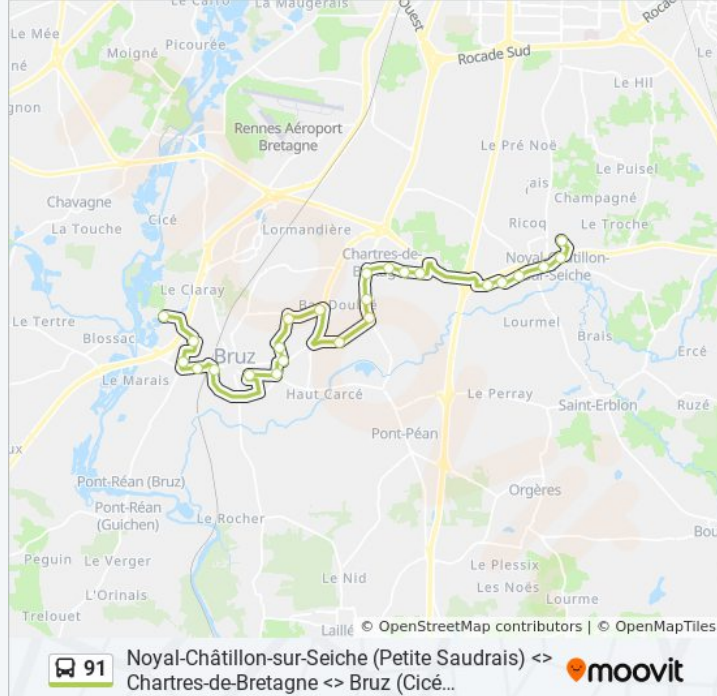

Informations de la ligne 91 de bus

Direction: Bruz Cicé Blossac

Arrêts: 24

Durée du Trajet: 36 min

Récapitulatif de la ligne:

Victor Hugo

Châteliers

Haut Launay

Rabine

Vert Buisson

Cicé Blossac

Direction: Bruz Lavoisier

10 arrêts

[VOIR LES HORAIRES DE LA LIGNE](#)

Cicé Blossac

Vert Buisson