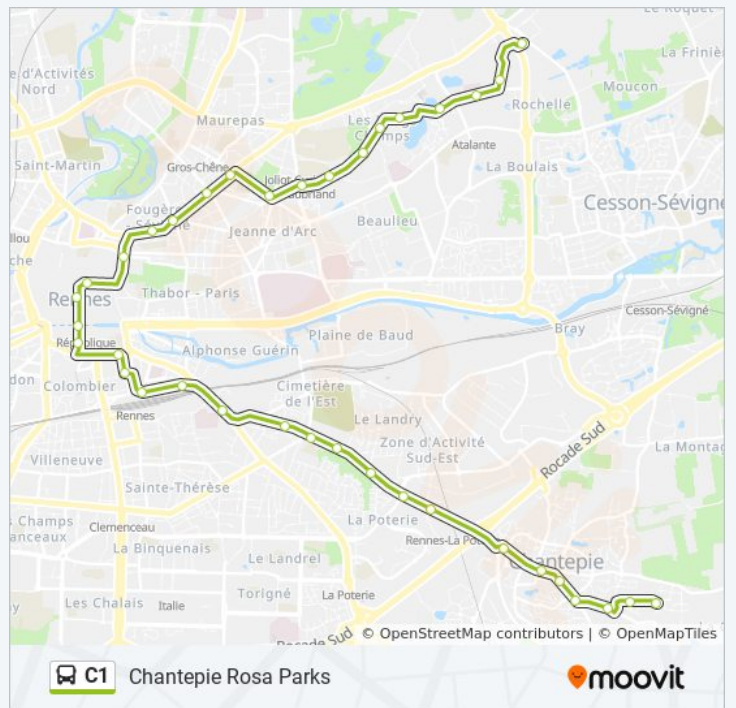

Informations de la ligne C1 de bus

Direction: Chantepie Rosa Parks

Arrêts: 37

Durée du Trajet: 52 min

Récapitulatif de la ligne:

Painlevé
 Metz Volney
 Guéhenno
 Fac De Droit
 Sévigné
 Sainte-Anne
 Champ Jacquet
 République (Quai D)
 La Criée
 Liberté Tnb
 Champs Libres
 Gares
 Laënnec
 Croix Saint-Hélier
 Raison
 Villebois-Mareuil
 Landry
 Domaine
 Carsat
 Sauvaie
 Loges
 Chantepie Mairie
 Chantepie Église
 Deux Ruisseaux
 Gériatrie
 Touche Annette
 Rosa Parks

Direction: République

18 arrêts

[VOIR LES HORAIRES DE LA LIGNE](#)

Champs Blancs

Chêne Germain

Horaires de la ligne C1 de bus

Horaires de l'itinéraire République:

lundi	21:15 - 23:30
mardi	21:15 - 23:30
mercredi	21:15 - 23:30