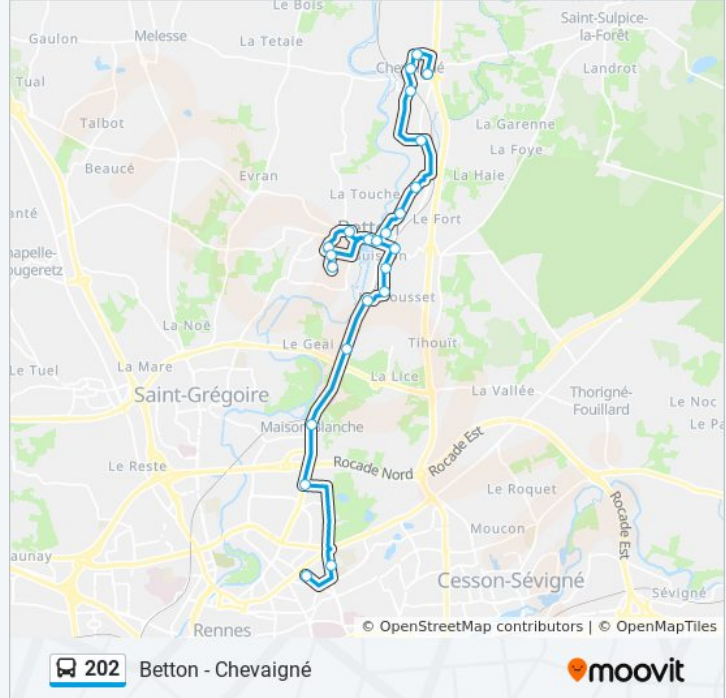

Chopinais

Chevaigné Gare

Chevaigné Mairie

Fonderies

Pommiers

Direction: Rennes

23 arrêts

[VOIR LES HORAIRES DE LA LIGNE](#)

Pommiers

Fonderies

Chevaigné Mairie

Chevaigné Gare

Chopinais

Gentilhommière

J. Sébastien Bach

Mozart

Champ Devant

Omblais

Brocéliande

Trégor

Betton Mairie

Betton Centre

Haye Renaud Gare

Marronniers

Housset

Enseigne Abbaye

Horaires de la ligne 202 de bus

Horaires de l'itinéraire Rennes:

lundi	07:00 - 08:18
mardi	07:00 - 08:18
mercredi	07:00 - 08:18
jeudi	07:00 - 08:18
vendredi	07:00 - 08:18
samedi	Pas Opérationnel
dimanche	Pas Opérationnel

Informations de la ligne 202 de bus

Direction: Rennes

Arrêts: 23

Durée du Trajet: 32 min

Récapitulatif de la ligne: