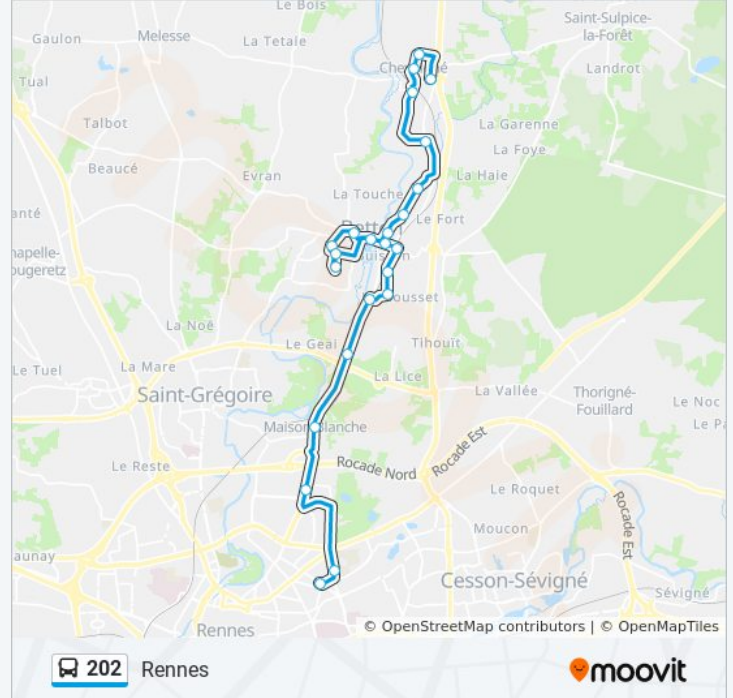

Betton Vallée

Maison Blanche

Saint-Laurent

Joliot-Curie - Chateaubriand

Assomption

Les horaires et trajets sur une carte de la ligne 202 de bus sont disponibles dans un fichier PDF hors-ligne sur moovitapp.com. Utilisez le [Appli Moovit](#) pour voir les horaires de bus, train ou métro en temps réel, ainsi que les instructions étape par étape pour tous les transports publics à Rennes.

[À propos de Moovit](#) • [Solutions MaaS](#) • [Pays disponibles](#) • [Communauté Moovit](#)

© 2024 Moovit - Tous droits réservés

**Consultez les horaires
d'arrivée en direct**