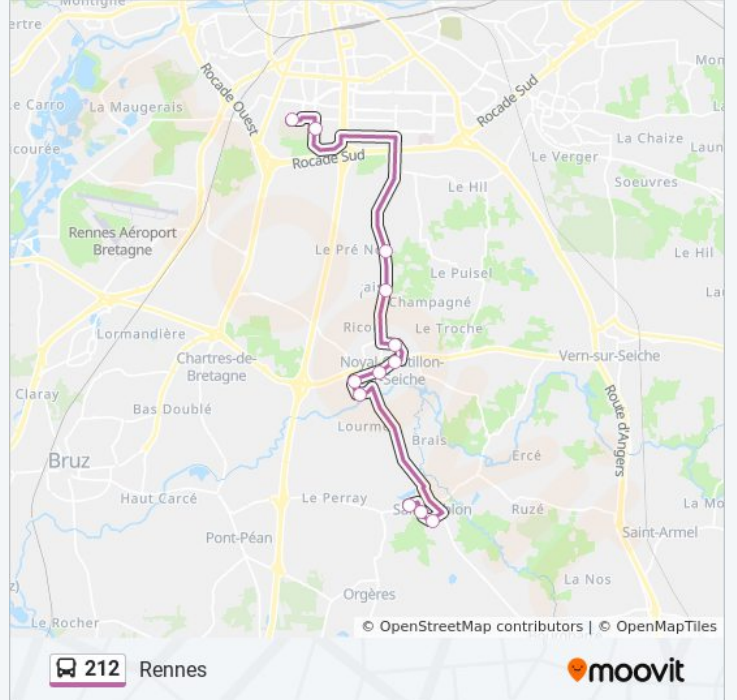

Les horaires et trajets sur une carte de la ligne 212 de bus sont disponibles dans un fichier PDF hors-ligne sur moovitapp.com. Utilisez le [Appli Moovit](#) pour voir les horaires de bus, train ou métro en temps réel, ainsi que les instructions étape par étape pour tous les transports publics à Rennes.

[À propos de Moovit](#) • [Solutions MaaS](#) • [Pays disponibles](#) • [Communauté Moovit](#)

© 2024 Moovit - Tous droits réservés

**Consultez les horaires
d'arrivée en direct**