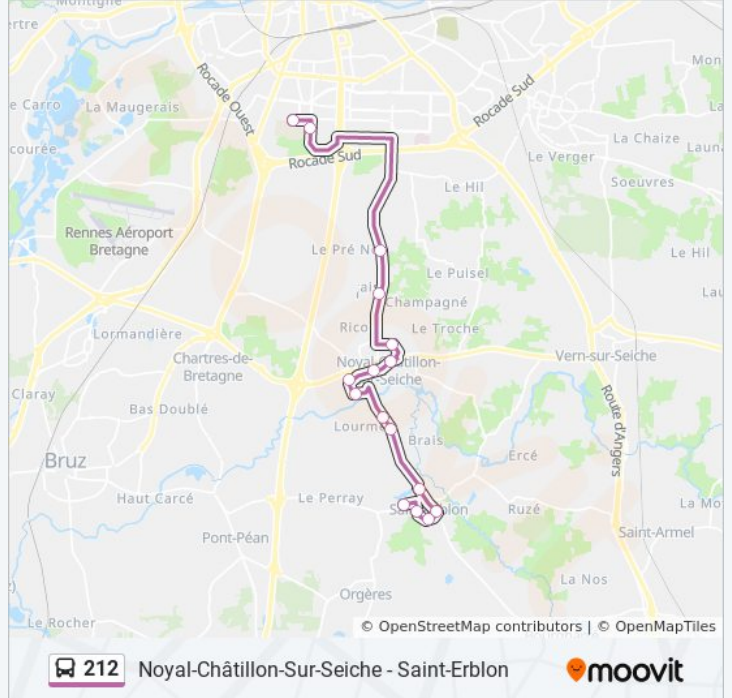

Utilisez l'application Moovit pour trouver la station de la ligne 212 de bus la plus proche et savoir quand la prochaine ligne 212 de bus arrive.

**Direction: Noyal-Châtillon-Sur-Seiche - Saint-Erblon**

16 arrêts

[VOIR LES HORAIRES DE LA LIGNE](#)

Coubertin  
Canada  
Mail Lancé  
Croix Fleurie  
Petite Saudrais  
Louis Texier  
Centre  
Potiers  
Molène  
Côteaux  
Ise  
Leuzières  
Croix Fauchoux  
Alexandre Gilois  
Paul Féval  
Champ Mulon

**Informations de la ligne 212 de bus**

**Direction:** Noyal-Châtillon-Sur-Seiche - Saint-Erblon

**Arrêts:** 16

**Durée du Trajet:** 28 min

**Récapitulatif de la ligne:**

**Direction: Rennes**

12 arrêts

[VOIR LES HORAIRES DE LA LIGNE](#)

- Champ Mulon
- Paul Féval
- Alexandre Gilois
- Molène
- Potiers
- Centre
- Louis Texier
- Petite Saudrais
- Croix Fleurie
- Mail Lancé
- Canada
- Coubertin

**Horaires de la ligne 212 de bus**

Horaires de l'itinéraire Rennes: