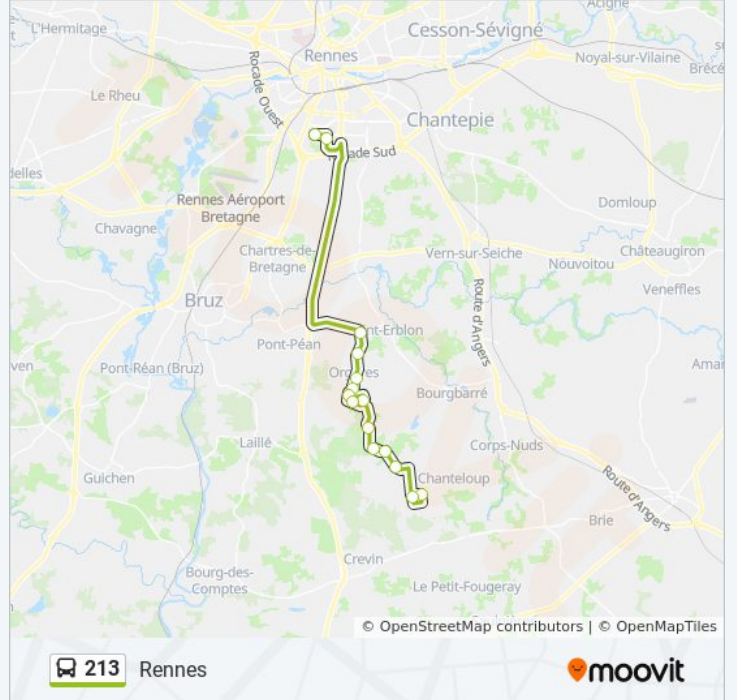

La ligne 213 de bus (Orgères - Bourgbarré) a 2 itinéraires. Pour les jours de la semaine, les heures de service sont:
(1) Orgères - Bourgbarré: 17:15 - 18:10(2) Rennes: 07:15

Utilisez l'application Moovit pour trouver la station de la ligne 213 de bus la plus proche et savoir quand la prochaine ligne 213 de bus arrive.

Informations de la ligne 213 de bus**Direction:** Orgères - Bourgbarré**Arrêts:** 21**Durée du Trajet:** 39 min**Récapitulatif de la ligne:**

Direction: Rennes

15 arrêts

[VOIR LES HORAIRES DE LA LIGNE](#)

Horaires de l'itinéraire Rennes:

lundi	07:15
mardi	07:15
mercredi	07:15
jeudi	07:15
vendredi	07:15
samedi	Pas Opérationnel
dimanche	Pas Opérationnel

Informations de la ligne 213 de bus

Direction: Rennes

Arrêts: 15

Durée du Trajet: 50 min

Récapitulatif de la ligne:

Les horaires et trajets sur une carte de la ligne 213 de bus sont disponibles dans un fichier PDF hors-ligne sur moovitapp.com. Utilisez le [Appli Moovit](#) pour voir les horaires de bus, train ou métro en temps réel, ainsi que les instructions étape par étape pour tous les transports publics à Rennes.