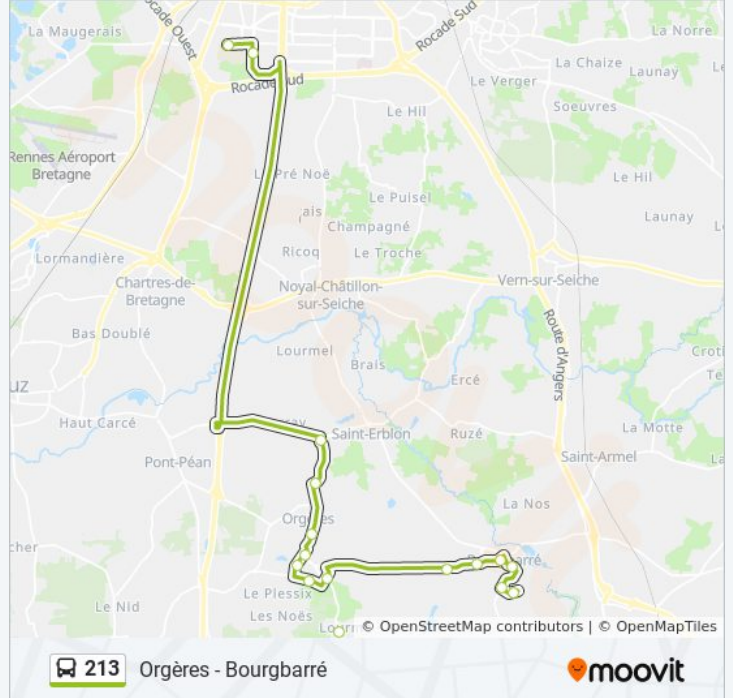

La ligne 213 de bus (Orgères - Bourgbarré) a 2 itinéraires. Pour les jours de la semaine, les heures de service sont:
(1) Orgères - Bourgbarré: 17:15 - 18:10(2) Rennes: 07:15

Utilisez l'application Moovit pour trouver la station de la ligne 213 de bus la plus proche et savoir quand la prochaine ligne 213 de bus arrive.

Direction: Orgères - Bourgbarré

21 arrêts

[VOIR LES HORAIRES DE LA LIGNE](#)

Coubertin
Canada
Croix Du Pigeonnet
Plardière
Levant
Groupe Scolaire
Coteau
Surcouf
Ormes Blanches
Perelle
La Basse Erable
La Motte
Bourgbarré Mairie
Salle De Sports
Centre De Loisirs
Sept Fours
Moc Souris
Fort Joual
Frogerais
Petite Rochelle
Télégraphe

Horaires de la ligne 213 de bus

Horaires de l'itinéraire Orgères - Bourgbarré:

lundi	17:15 - 18:10
mardi	17:15 - 18:10
mercredi	11:25 - 12:25
jeudi	17:15 - 18:10
vendredi	16:40 - 17:45
samedi	Pas Opérationnel
dimanche	Pas Opérationnel

Informations de la ligne 213 de bus**Direction:** Orgères - Bourgbarré**Arrêts:** 21**Durée du Trajet:** 39 min**Récapitulatif de la ligne:**

Direction: Rennes

15 arrêts

[VOIR LES HORAIRES DE LA LIGNE](#)