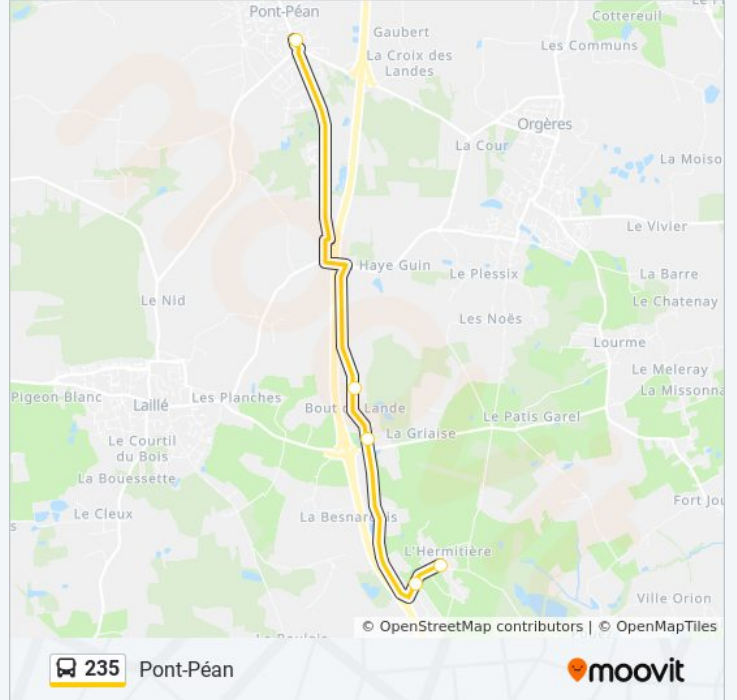

235

Orgères

Téléchargez

La ligne 235 de bus (Orgères) a 2 itinéraires. Pour les jours de la semaine, les heures de service sont:

(1) Orgères: 07:50 - 19:07(2) Pont-Péan: 07:10 - 18:35

Utilisez l'application Moovit pour trouver la station de la ligne 235 de bus la plus proche et savoir quand la prochaine ligne 235 de bus arrive.

Informations de la ligne 235 de bus**Direction:** Orgères**Arrêts:** 5**Durée du Trajet:** 9 min**Récapitulatif de la ligne:**

Direction: Pont-Péan

5 arrêts

[VOIR LES HORAIRES DE LA LIGNE](#)

L'Hermitière Village

Za L'Hermitière

Estuaires

Bout De Lande

Mouton Blanc

Horaires de la ligne 235 de bus

Horaires de l'itinéraire Pont-Péan:

lundi	07:10 - 18:35
mardi	07:10 - 18:35
mercredi	07:10 - 18:35
jeudi	07:10 - 18:35
vendredi	07:10 - 18:35
samedi	Pas Opérationnel
dimanche	Pas Opérationnel

Informations de la ligne 235 de bus

Direction: Pont-Péan

Arrêts: 5

Durée du Trajet: 9 min

Récapitulatif de la ligne:

Les horaires et trajets sur une carte de la ligne 235 de bus sont disponibles dans un fichier PDF hors-ligne sur moovitapp.com. Utilisez le [Appli Moovit](#) pour voir les horaires de bus, train ou métro en temps réel, ainsi que les instructions étape par étape pour tous les transports publics à Rennes.