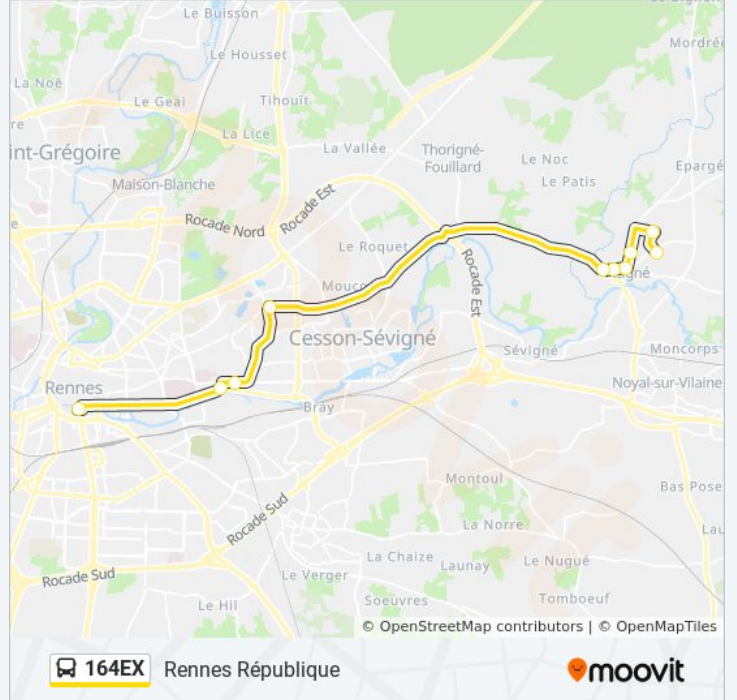

 164EX

Acigné

Téléchargez

La ligne 164EX de bus (Acigné) a 2 itinéraires. Pour les jours de la semaine, les heures de service sont:

(1) Acigné: 16:00 - 18:00(2) Rennes République: 07:10 - 08:30

Utilisez l'application Moovit pour trouver la station de la ligne 164EX de bus la plus proche et savoir quand la prochaine ligne 164EX de bus arrive.

Informations de la ligne 164EX de bus**Direction:** Acigné**Arrêts:** 10**Durée du Trajet:** 34 min**Récapitulatif de la ligne:**

Direction: Rennes République

10 arrêts

[VOIR LES HORAIRES DE LA LIGNE](#)

Timonière
 Botrel
 Verdaudais
 Acigné Mairie
 Foyer
 Lande
 Clos Courtel
 Tournebride
 Les Préales
 République (Quai L)

Horaires de la ligne 164EX de bus

Horaires de l'itinéraire Rennes République:

lundi	07:10 - 08:30
mardi	07:10 - 08:30
mercredi	07:10 - 08:30
jeudi	07:10 - 08:30
vendredi	07:10 - 08:30
samedi	Pas Opérationnel
dimanche	Pas Opérationnel

Informations de la ligne 164EX de bus

Direction: Rennes République

Arrêts: 10

Durée du Trajet: 33 min

Récapitulatif de la ligne:

Les horaires et trajets sur une carte de la ligne 164EX de bus sont disponibles dans un fichier PDF hors-ligne sur moovitapp.com. Utilisez le [Appli Moovit](#) pour voir les horaires de bus, train ou métro en temps réel, ainsi que les instructions étape par étape pour tous les transports publics à Rennes.