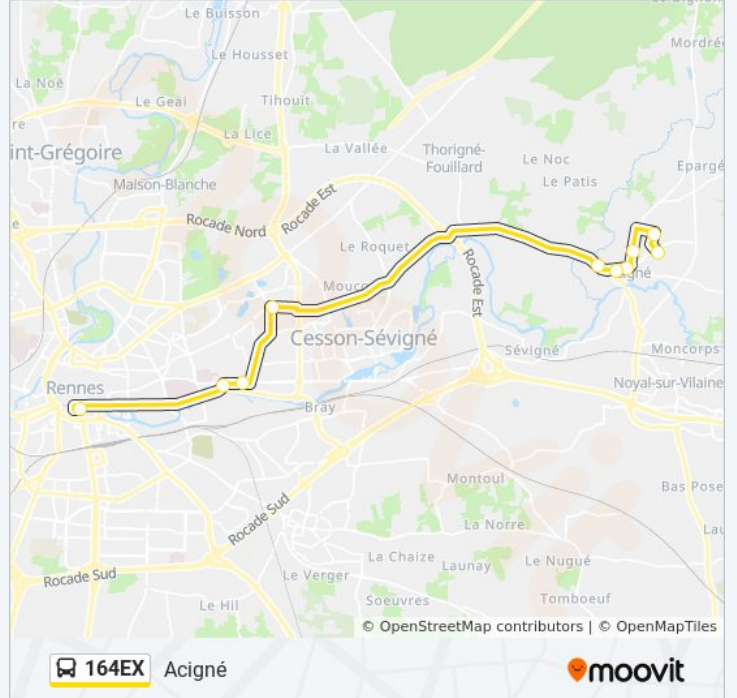

 164EX

Acigné

Téléchargez

La ligne 164EX de bus (Acigné) a 2 itinéraires. Pour les jours de la semaine, les heures de service sont:

(1) Acigné: 16:00 - 18:00(2) Rennes République: 07:10 - 08:30

Utilisez l'application Moovit pour trouver la station de la ligne 164EX de bus la plus proche et savoir quand la prochaine ligne 164EX de bus arrive.

Direction: Acigné

10 arrêts

[VOIR LES HORAIRES DE LA LIGNE](#)

République (Quai L)

Les Préales

Tournebride

Clos Courtel

Lande

Informations de la ligne 164EX de bus**Direction:** Acigné**Arrêts:** 10**Durée du Trajet:** 34 min**Récapitulatif de la ligne:**

Direction: Rennes République

10 arrêts

[VOIR LES HORAIRES DE LA LIGNE](#)

Informations de la ligne 164EX de bus

Direction: Rennes République

Arrêts: 10

Durée du Trajet: 33 min

Récapitulatif de la ligne:

Les horaires et trajets sur une carte de la ligne 164EX de bus sont disponibles dans un fichier PDF hors-ligne sur moovitapp.com. Utilisez le [Appli Moovit](#) pour voir les horaires de bus, train ou métro en temps réel, ainsi que les instructions étape par étape pour tous les transports publics à Rennes.