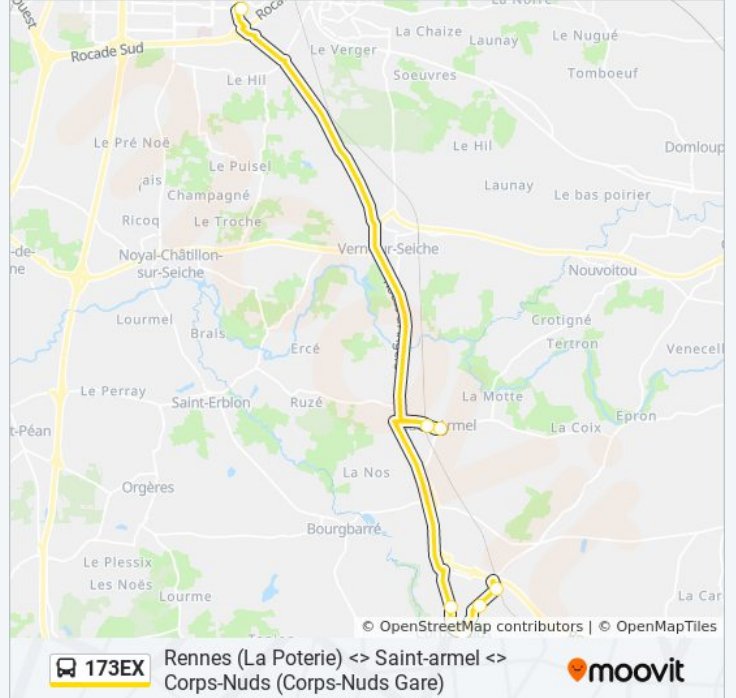

(1) Rennes La Poterie: 07:05 - 08:15(2) Saint-Armel Corps-Nuds: 16:10 - 18:00

Utilisez l'application Moovit pour trouver la station de la ligne 173EX de bus la plus proche et savoir quand la prochaine ligne 173EX de bus arrive.

**Direction: Rennes La Poterie**

8 arrêts

[VOIR LES HORAIRES DE LA LIGNE](#)

Corps-Nuds Gare  
Huberdières  
Place De Kildare  
Corps-Nuds Mairie  
Chêne Hervé  
Saint-Armel Eglise  
Saint-Armel Gare  
La Poterie (Quai B)

**Horaires de la ligne 173EX de bus**

Horaires de l'itinéraire Rennes La Poterie:

lundi	07:05 - 08:15
mardi	07:05 - 08:15
mercredi	07:05 - 08:15
jeudi	07:05 - 08:15
vendredi	07:05 - 08:15
samedi	Pas Opérationnel
dimanche	Pas Opérationnel

**Informations de la ligne 173EX de bus****Direction:** Rennes La Poterie**Arrêts:** 8**Durée du Trajet:** 31 min**Récapitulatif de la ligne:**