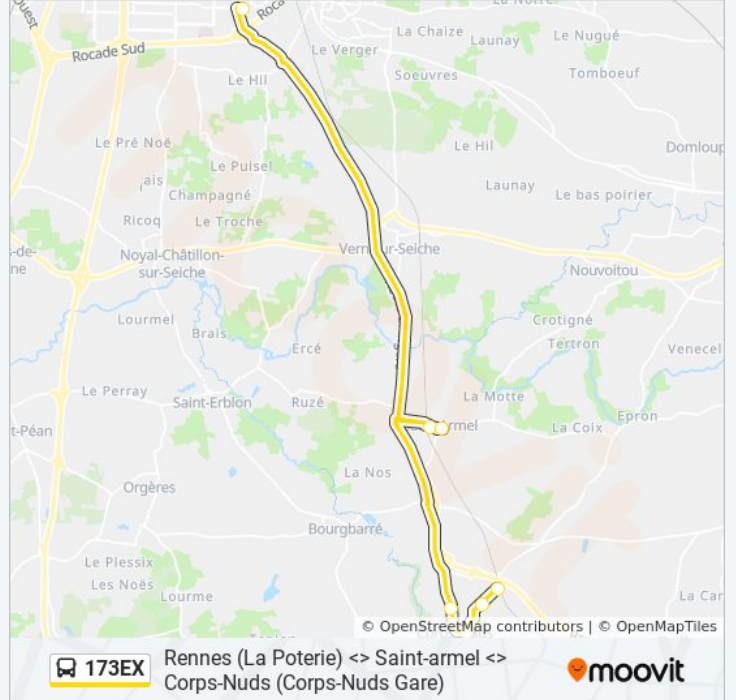

**Horaires de la ligne 173EX de bus**

Horaires de l'itinéraire Rennes La Poterie:

lundi	07:05 - 08:15
mardi	07:05 - 08:15
mercredi	07:05 - 08:15
jeudi	07:05 - 08:15
vendredi	07:05 - 08:15
samedi	Pas Opérationnel
dimanche	Pas Opérationnel

**Informations de la ligne 173EX de bus****Direction:** Rennes La Poterie**Arrêts:** 8**Durée du Trajet:** 31 min**Récapitulatif de la ligne:**

### Direction: Saint-Armel Corps-Nuds

8 arrêts

[VOIR LES HORAIRES DE LA LIGNE](#)

- La Poterie (Quai B)
- Saint-Armel Gare
- Saint-Armel Eglise
- Chêne Hervé
- Corps-Nuds Mairie
- Place De Kildare
- Huberdières
- Corps-Nuds Gare

### Informations de la ligne 173EX de bus

**Direction:** Saint-Armel Corps-Nuds

**Arrêts:** 8

**Durée du Trajet:** 29 min

**Récapitulatif de la ligne:**

Les horaires et trajets sur une carte de la ligne 173EX de bus sont disponibles dans un fichier PDF hors-ligne sur [moovitapp.com](https://moovitapp.com). Utilisez le [Appli Moovit](#) pour voir les horaires de bus, train ou métro en temps réel, ainsi que les instructions étape par étape pour tous les transports publics à Rennes.