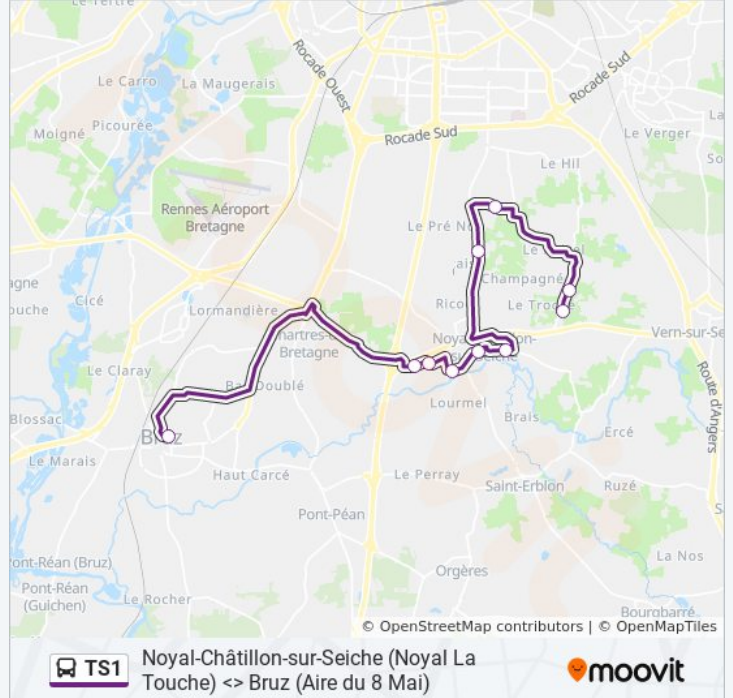

### Direction: Bruz

10 arrêts

[VOIR LES HORAIRES DE LA LIGNE](#)

Noyal La Touche  
Couasmes  
Launay Hyon  
Abords Rouvray  
Lotissement Du Moulin  
Horizon  
Molène  
Guyomerais  
Monts Gaultier  
Aire Du 8 Mai

### Informations de la ligne TS1 de bus

**Direction:** Bruz

**Arrêts:** 10

**Durée du Trajet:** 35 min

**Récapitulatif de la ligne:**

## Direction: Noyal-Châtillon-Sur-Seiche

10 arrêts

[VOIR LES HORAIRES DE LA LIGNE](#)

Aire Du 8 Mai

Monts Gaultier

Guyomerais

Molène

Horizon

Lotissement Du Moulin

Abords Rouvray

Launay Hyon

Couasmes

Noyal La Touche