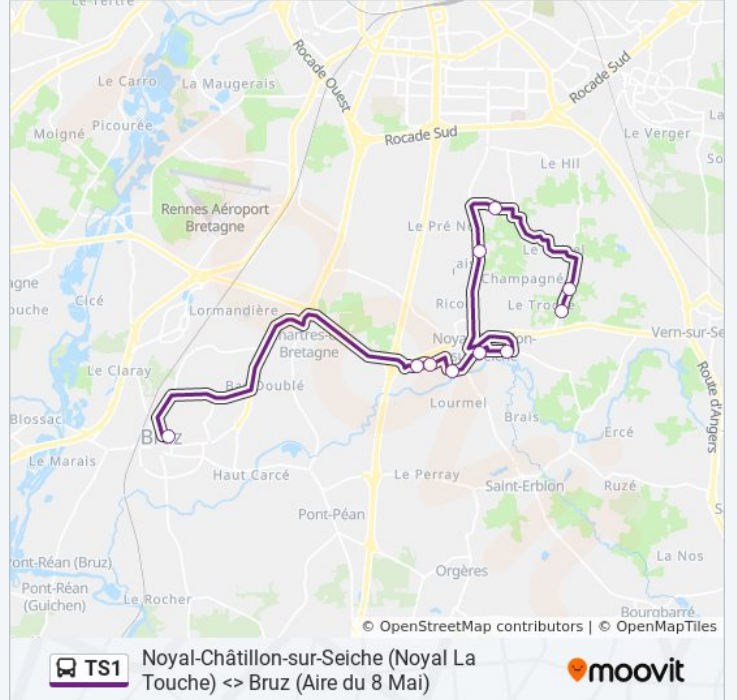

### Direction: Bruz

10 arrêts

[VOIR LES HORAIRES DE LA LIGNE](#)

Noyal La Touche  
Couasmes  
Launay Hyon  
Abords Rouvray  
Lotissement Du Moulin  
Horizon  
Molène  
Guyomerais  
Monts Gaultier  
Aire Du 8 Mai

## Direction: Noyal-Châtillon-Sur-Seiche

10 arrêts

[VOIR LES HORAIRES DE LA LIGNE](#)

Aire Du 8 Mai

Monts Gaultier

Guyomerais

Molène

Horizon

Lotissement Du Moulin

Abords Rouvray

Launay Hyon

Couasmes

Noyal La Touche

## Informations de la ligne TS1 de bus

**Direction:** Noyal-Châtillon-Sur-Seiche

**Arrêts:** 10

**Durée du Trajet:** 34 min

**Récapitulatif de la ligne:**

Les horaires et trajets sur une carte de la ligne TS1 de bus sont disponibles dans un fichier PDF hors-ligne sur [moovitapp.com](https://moovitapp.com). Utilisez le [Appli Moovit](#) pour voir les horaires de bus, train ou métro en temps réel, ainsi que les instructions étape par étape pour tous les transports publics à Rennes.