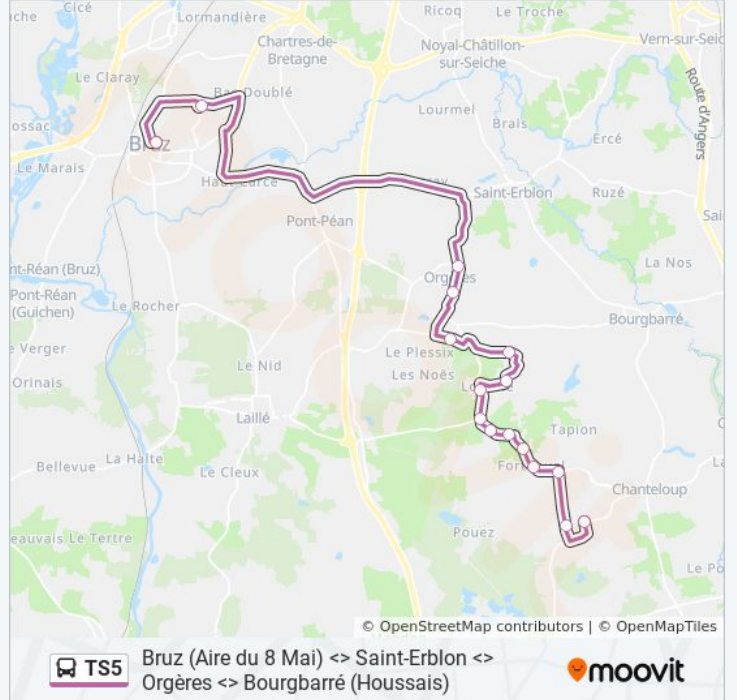

Direction: Bruz

17 arrêts

[VOIR LES HORAIRES DE LA LIGNE](#)

Sept Fours

Moc Souris

Abords Lauriais

Fort Joual

Violais

Clos Vezins

Petite Rochelle

Frogerais

Violais

Fort Joual

Abords Lauriais

Sept Fours

Moc Souris

Horaires de la ligne TS5 de bus

Horaires de l'itinéraire Orgères Bourgarré Saint-Erblon:

lundi	17:10
mardi	17:10
mercredi	12:40
jeudi	17:10
vendredi	17:10
samedi	Pas Opérationnel
dimanche	Pas Opérationnel

Informations de la ligne TS5 de bus

Direction: Orgères Bourgarré Saint-Erblon

Arrêts: 16

Durée du Trajet: 34 min

Récapitulatif de la ligne:

Les horaires et trajets sur une carte de la ligne TS5 de bus sont disponibles dans un fichier PDF hors-ligne sur moovitapp.com. Utilisez le [Appli Moovit](#) pour voir les horaires de bus, train ou métro en temps réel, ainsi que les instructions étape par étape pour tous les transports publics à Rennes.