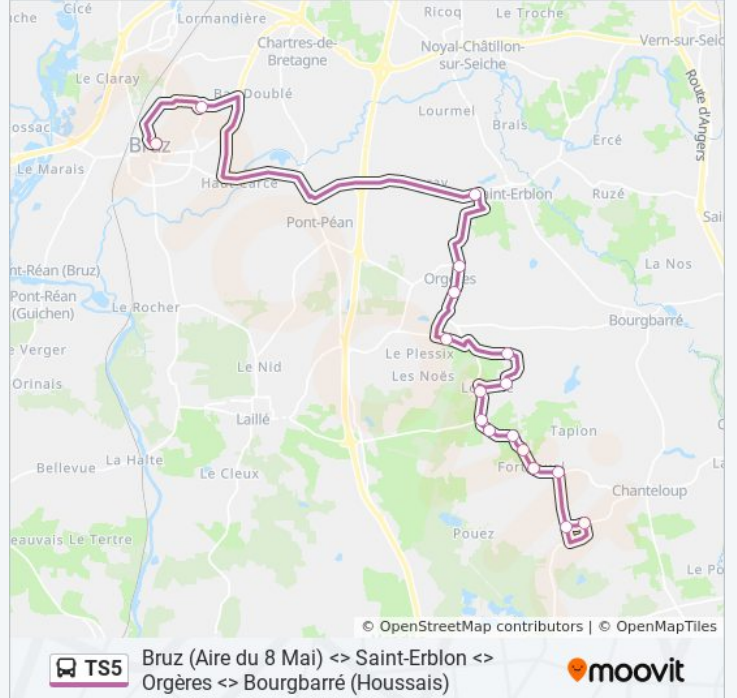

Direction: Bruz

17 arrêts

[VOIR LES HORAIRES DE LA LIGNE](#)

Sept Fours

Moc Souris

Abords Lauriais

Fort Joual

Violais

Frogerais

Petite Rochelle

Clos Vezins

Télégraphe

La Rochelle

La Barre

Surcouf

Levant

Haye Longue

Collège Saint-Paul

Anita Conti

Aire Du 8 Mai

Horaires de la ligne TS5 de bus

Horaires de l'itinéraire Bruz:

lundi	07:40
mardi	07:40
mercredi	07:40
jeudi	07:40
vendredi	07:40
samedi	Pas Opérationnel
dimanche	Pas Opérationnel

Informations de la ligne TS5 de bus

Direction: Bruz

Arrêts: 17

Durée du Trajet: 40 min

Récapitulatif de la ligne:

Direction: Orgères Bourgarré Saint-Erblon

16 arrêts

[VOIR LES HORAIRES DE LA LIGNE](#)