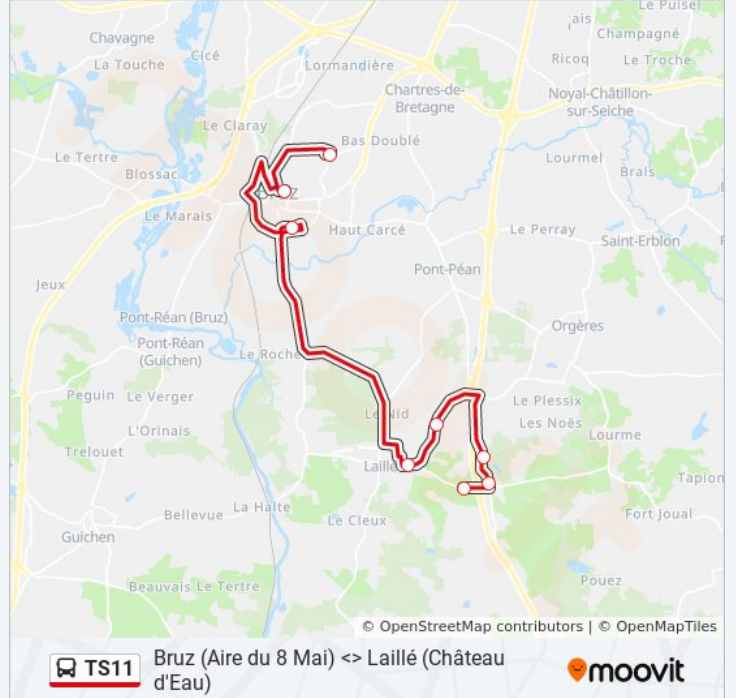

Bruz (Aire du 8 Mai) <> Laillé (Château d'Eau)

Téléchargez

La ligne TS11 de bus (Bruz (Aire du 8 Mai) <> Laillé (Château d'Eau)) a 2 itinéraires. Pour les jours de la semaine, les heures de service sont:

(1) Bruz: 07:38(2) Laillé: 17:10

Utilisez l'application Moovit pour trouver la station de la ligne TS11 de bus la plus proche et savoir quand la prochaine ligne TS11 de bus arrive.

Direction: Bruz

8 arrêts

[VOIR LES HORAIRES DE LA LIGNE](#)

Château D'Eau

Estuaires

Bout De Lande

L'Ardras

Point Du Jour

Brossolette

Aire Du 8 Mai

Direction: Laillé

8 arrêts

[VOIR LES HORAIRES DE LA LIGNE](#)

Anita Conti
 Aire Du 8 Mai
 Brossolette
 Point Du Jour
 L'Ardras
 Bout De Lande
 Estuaires
 Château D'Eau

Horaires de la ligne TS11 de bus

Horaires de l'itinéraire Laillé: