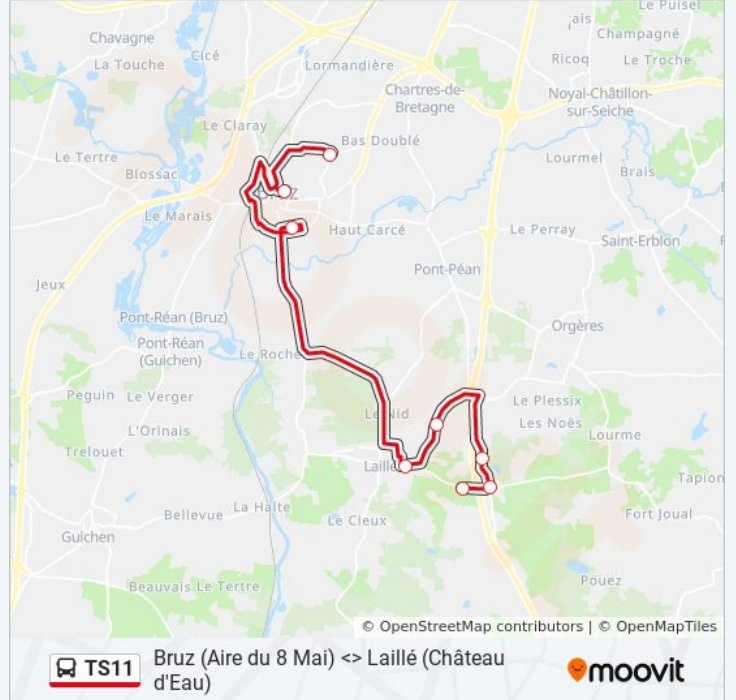

Les horaires et trajets sur une carte de la ligne TS11 de bus sont disponibles dans un fichier PDF hors-ligne sur moovitapp.com. Utilisez le [Appli Moovit](#) pour voir les horaires de bus, train ou métro en temps réel, ainsi que les instructions étape par étape pour tous les transports publics à Rennes.

[À propos de Moovit](#) • [Solutions MaaS](#) • [Pays disponibles](#) • [Communauté Moovit](#)

© 2024 Moovit - Tous droits réservés

**Consultez les horaires
d'arrivée en direct**