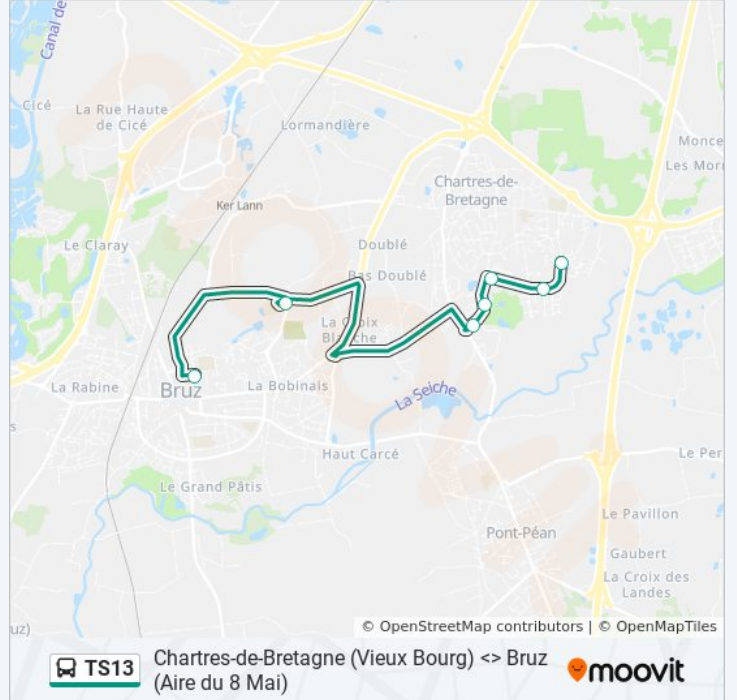

Les horaires et trajets sur une carte de la ligne TS13 de bus sont disponibles dans un fichier PDF hors-ligne sur moovitapp.com. Utilisez le [Appli Moovit](#) pour voir les horaires de bus, train ou métro en temps réel, ainsi que les instructions étape par étape pour tous les transports publics à Rennes.

[À propos de Moovit](#) • [Solutions MaaS](#) • [Pays disponibles](#) • [Communauté Moovit](#)

© 2024 Moovit - Tous droits réservés

**Consultez les horaires
d'arrivée en direct**