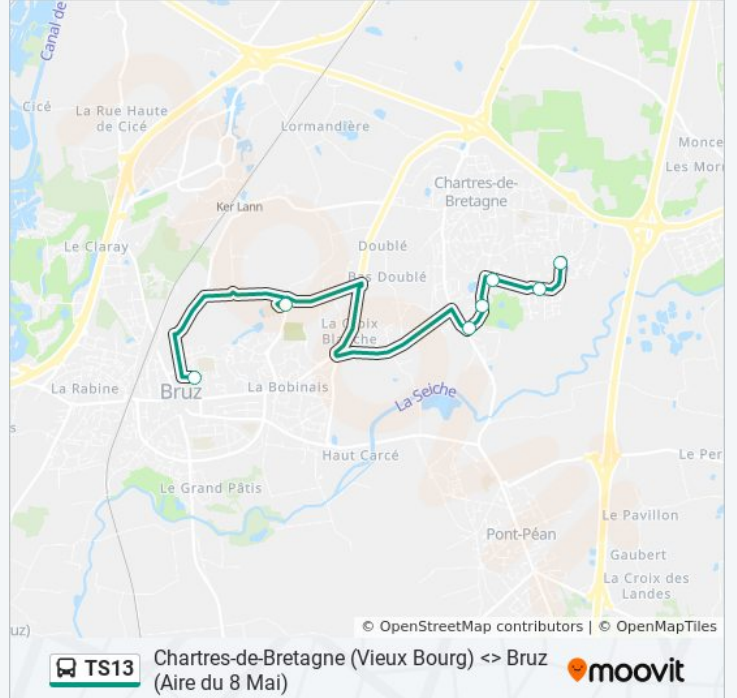

Chartres-de-Bretagne (Vieux Bourg) <> Bruz (Aire du 8 Mai)

Téléchargez

La ligne TS13 de bus (Chartres-de-Bretagne (Vieux Bourg) <> Bruz (Aire du 8 Mai)) a 2 itinéraires. Pour les jours de la semaine, les heures de service sont:

(1) Bruz: 07:57(2) Chartres-De-Bretagne: 17:10

Utilisez l'application Moovit pour trouver la station de la ligne TS13 de bus la plus proche et savoir quand la prochaine ligne TS13 de bus arrive.

Direction: Bruz

7 arrêts

[VOIR LES HORAIRES DE LA LIGNE](#)

Vieux Bourg

Cornouaille

Argoat

Parc De Loisirs

Constant Mérel

Anita Conti

Direction: Chartres-De-Bretagne

7 arrêts

[VOIR LES HORAIRES DE LA LIGNE](#)

Aire Du 8 Mai
 Anita Conti
 Constant Mérel
 Parc De Loisirs
 Argoat
 Cornouaille
 Vieux Bourg

Horaires de la ligne TS13 de bus

Horaires de l'itinéraire Chartres-De-Bretagne: