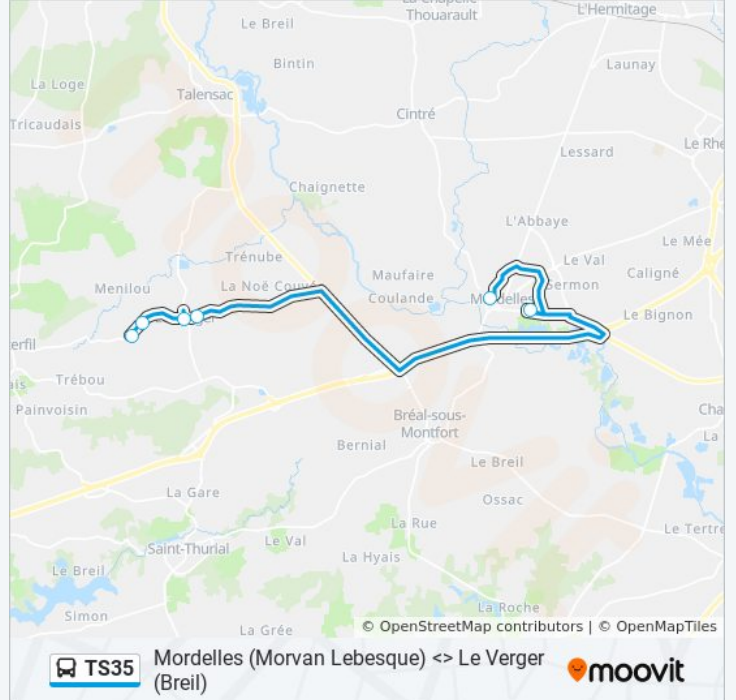

Informations de la ligne TS35 de bus**Direction:** Le Verger**Arrêts:** 6**Durée du Trajet:** 24 min**Récapitulatif de la ligne:**

Direction: Mordelles

6 arrêts

[VOIR LES HORAIRES DE LA LIGNE](#)

Breil
 Monbusson
 Le Verger Eglise
 Bouvrais
 Morvan Lebesque
 Collège St-Yves

Horaires de la ligne TS35 de bus

Horaires de l'itinéraire Mordelles:

lundi	07:45 - 07:48
mardi	07:45 - 07:48
mercredi	07:45 - 07:48
jeudi	07:45 - 07:48
vendredi	07:45 - 07:48
samedi	Pas Opérationnel
dimanche	Pas Opérationnel

Informations de la ligne TS35 de bus

Direction: Mordelles

Arrêts: 6

Durée du Trajet: 27 min

Récapitulatif de la ligne:

Les horaires et trajets sur une carte de la ligne TS35 de bus sont disponibles dans un fichier PDF hors-ligne sur moovitapp.com. Utilisez le [Appli Moovit](#) pour voir les horaires de bus, train ou métro en temps réel, ainsi que les instructions étape par étape pour tous les transports publics à Rennes.