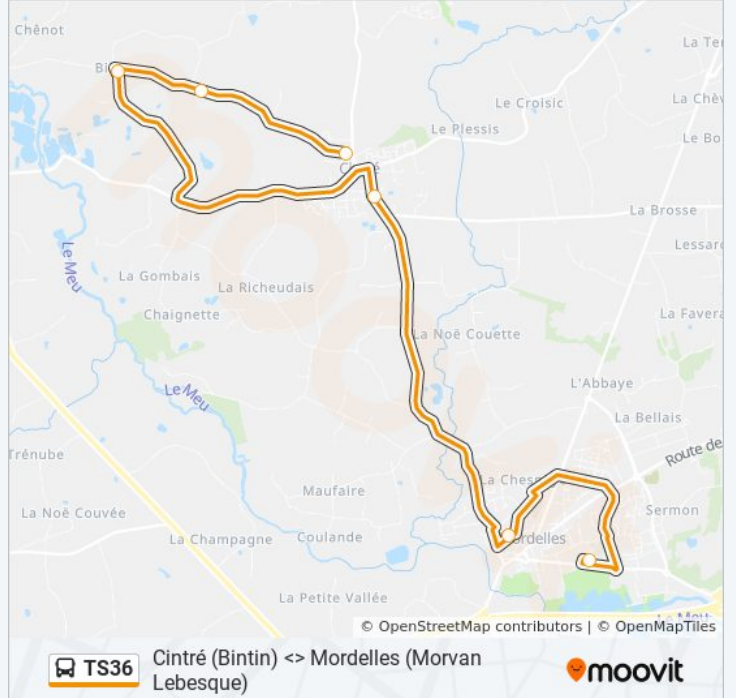

Direction: Mordelles

6 arrêts

[VOIR LES HORAIRES DE LA LIGNE](#)

Bintin
Les Bordes
Saint-Roch
Saint-Melaine
Collège St-Yves
Morvan Lebesque

Horaires de la ligne TS36 de bus

Horaires de l'itinéraire Mordelles:

lundi	07:46
mardi	07:46
mercredi	07:46
jeudi	07:46
vendredi	07:46
samedi	Pas Opérationnel
dimanche	Pas Opérationnel

Informations de la ligne TS36 de bus

Direction: Mordelles

Arrêts: 6

Durée du Trajet: 29 min

Récapitulatif de la ligne: