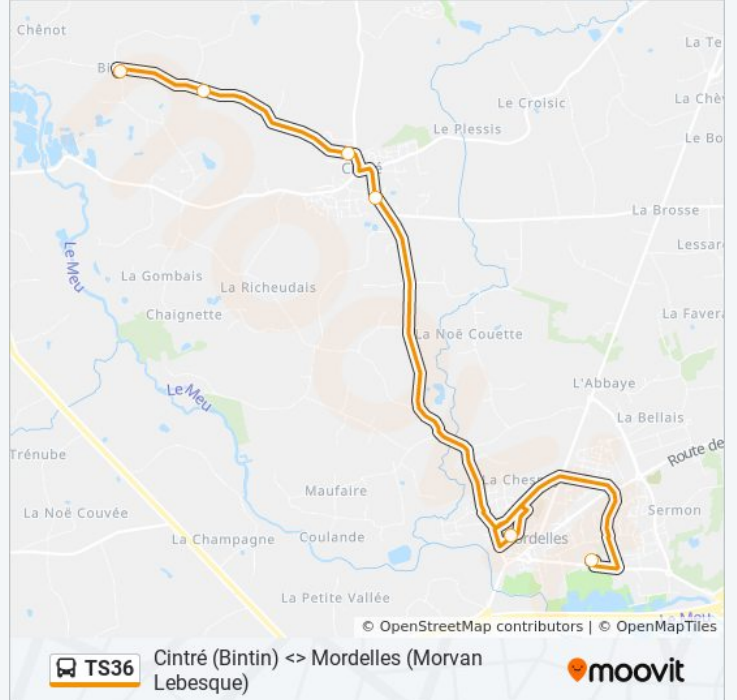

Les horaires et trajets sur une carte de la ligne TS36 de bus sont disponibles dans un fichier PDF hors-ligne sur moovitapp.com. Utilisez le [Appli Moovit](#) pour voir les horaires de bus, train ou métro en temps réel, ainsi que les instructions étape par étape pour tous les transports publics à Rennes.

[À propos de Moovit](#) • [Solutions MaaS](#) • [Pays disponibles](#) • [Communauté Moovit](#)

© 2024 Moovit - Tous droits réservés

**Consultez les horaires
d'arrivée en direct**