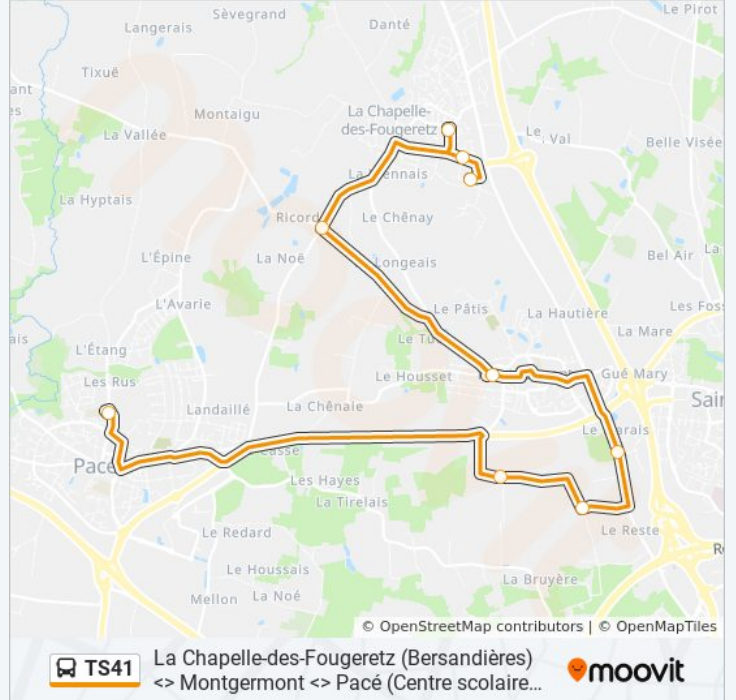

Les horaires et trajets sur une carte de la ligne TS41 de bus sont disponibles dans un fichier PDF hors-ligne sur moovitapp.com. Utilisez le [Appli Moovit](#) pour voir les horaires de bus, train ou métro en temps réel, ainsi que les instructions étape par étape pour tous les transports publics à Rennes.

[À propos de Moovit](#) • [Solutions MaaS](#) • [Pays disponibles](#) • [Communauté Moovit](#)

© 2024 Moovit - Tous droits réservés

**Consultez les horaires
d'arrivée en direct**