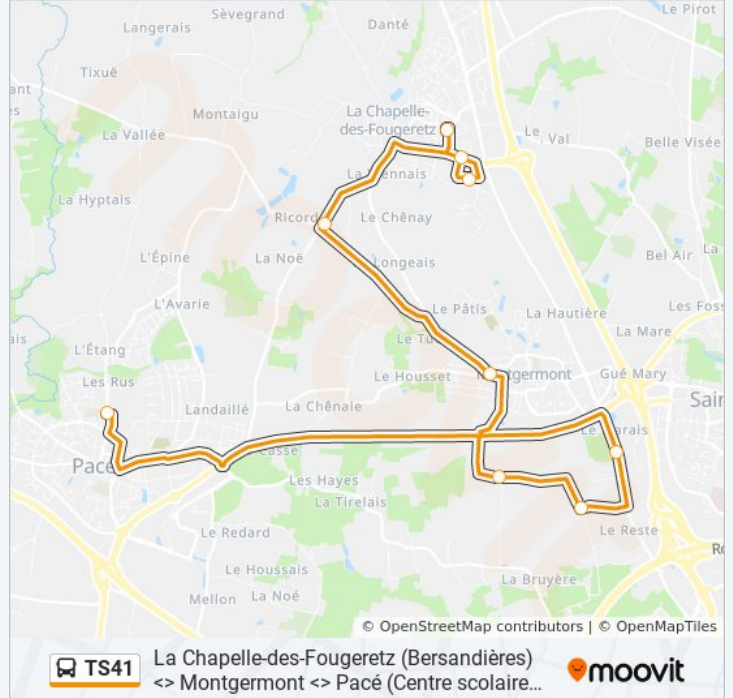

(1) La Chapelle-Des-Fougeretz: 17:10(2) Pacé: 07:40

Utilisez l'application Moovit pour trouver la station de la ligne TS41 de bus la plus proche et savoir quand la prochaine ligne TS41 de bus arrive.

**Direction: La Chapelle-Des-Fougeretz**

9 arrêts

[VOIR LES HORAIRES DE LA LIGNE](#)

Centre Scolaire Pacé

Vizeule

Boussardière

Thébaudière

Pierre Texier

Quatre Vents

Bersandières

Izé

Chêne Aux Dames

**Horaires de la ligne TS41 de bus**

Horaires de l'itinéraire La Chapelle-Des-Fougeretz:

lundi	17:10
mardi	17:10
mercredi	12:40
jeudi	17:10
vendredi	17:10
samedi	Pas Opérationnel
dimanche	Pas Opérationnel

**Informations de la ligne TS41 de bus****Direction:** La Chapelle-Des-Fougeretz**Arrêts:** 9**Durée du Trajet:** 32 min**Récapitulatif de la ligne:**

**Direction: Pacé**

9 arrêts

[VOIR LES HORAIRES DE LA LIGNE](#)