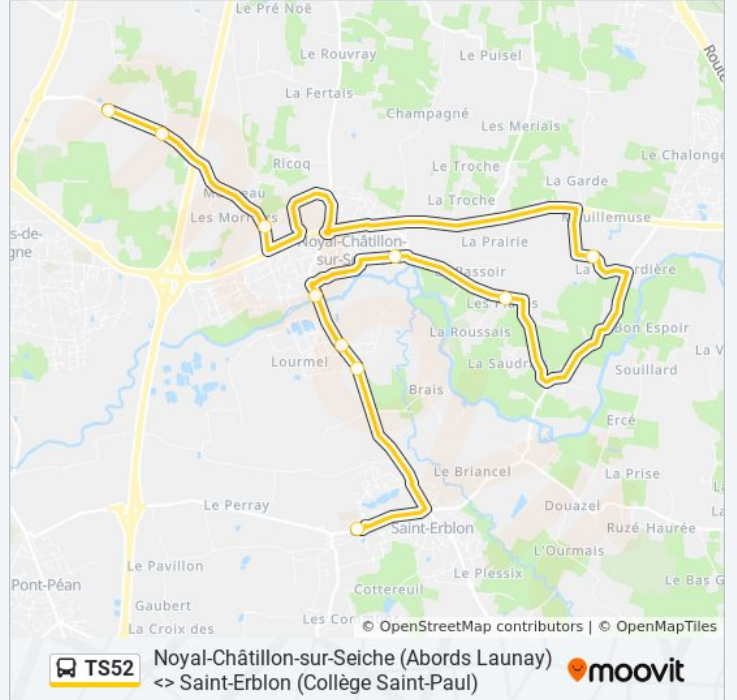

Les horaires et trajets sur une carte de la ligne TS52 de bus sont disponibles dans un fichier PDF hors-ligne sur moovitapp.com. Utilisez le [Appli Moovit](#) pour voir les horaires de bus, train ou métro en temps réel, ainsi que les instructions étape par étape pour tous les transports publics à Rennes.

[À propos de Moovit](#) • [Solutions MaaS](#) • [Pays disponibles](#) • [Communauté Moovit](#)

© 2024 Moovit - Tous droits réservés

**Consultez les horaires
d'arrivée en direct**