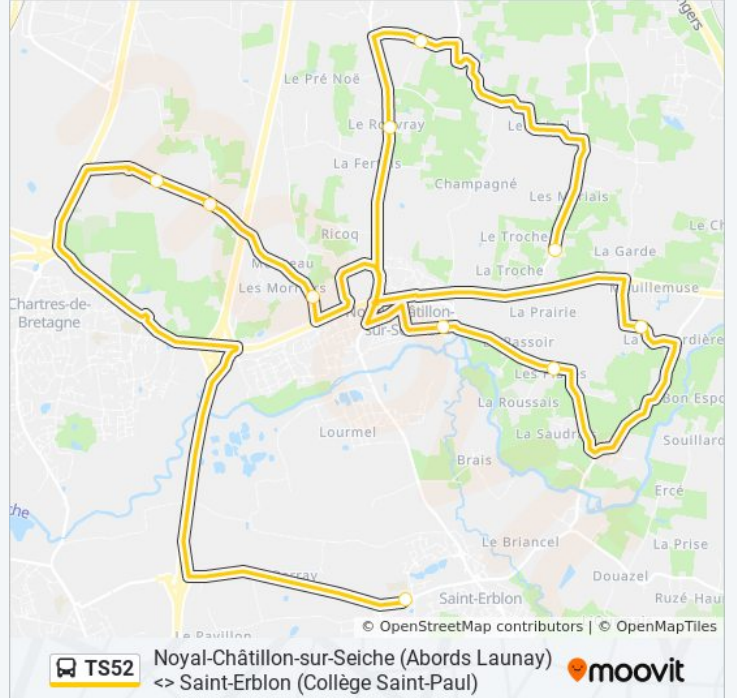

Direction: Noyal-Châtillon-Sur-Seiche

10 arrêts

[VOIR LES HORAIRES DE LA LIGNE](#)

Collège Saint-Paul

Cours D'A Haut

Abords Launay

Lande De Pinçon

Boisardière

Les Places

Lotissement Du Moulin

Abords Rouvray

Launay Hyon

Noyal La Touche

Horaires de la ligne TS52 de bus

Horaires de l'itinéraire Noyal-Châtillon-Sur-Seiche:

lundi	17:10
mardi	17:10
mercredi	12:40
jeudi	17:10
vendredi	17:10
samedi	Pas Opérationnel
dimanche	Pas Opérationnel

Informations de la ligne TS52 de bus**Direction:** Noyal-Châtillon-Sur-Seiche**Arrêts:** 10**Durée du Trajet:** 42 min**Récapitulatif de la ligne:**

Direction: Saint-Erblon

10 arrêts

[VOIR LES HORAIRES DE LA LIGNE](#)

- Cours D'A Haut
- Abords Launay
- Lande De Pinçon
- Boisardière
- Les Places
- Lotissement Du Moulin
- Pont
- Côteaux
- Ise
- Collège Saint-Paul

Horaires de la ligne TS52 de bus

Horaires de l'itinéraire Saint-Erblon: