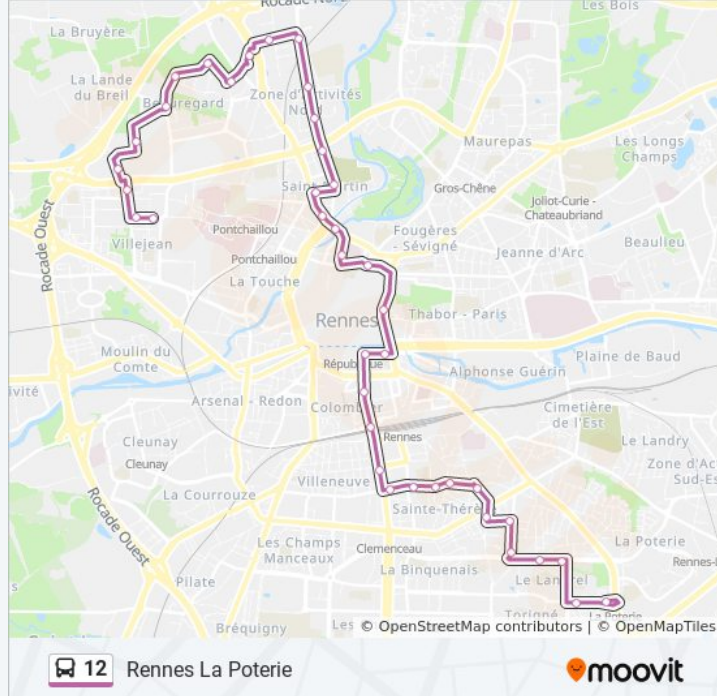

Fossés

Lycée Zola

République (Quai K)

Charles De Gaulle

Gare Sud Féval

Ginguené

Jacques Cartier

Châtillon

Ormeaux

Bigot De Préameneu

Sainte-Thérèse

Leray

Langevin

Gide

Landrel

Pologne

Galicie

La Poterie (Quai H)

Direction: Rennes Villejean-Université

38 arrêts

[VOIR LES HORAIRES DE LA LIGNE](#)

La Poterie (Quai H)

Galicie

Pologne

Landrel

Gide

Langevin

Leray

Sainte-Thérèse

Bigot De Préameneu

Ormeaux

Châtillon

Horaires de la ligne 12 de bus

Horaires de l'itinéraire Rennes Villejean-Université:

lundi	06:06 - 21:48
mardi	06:06 - 21:48
mercredi	06:06 - 21:48
jeudi	06:06 - 21:48
vendredi	06:06 - 21:48
samedi	06:08 - 21:48
dimanche	09:05 - 21:48

Informations de la ligne 12 de bus

Direction: Rennes Villejean-Université

Arrêts: 38

Durée du Trajet: 51 min

Récapitulatif de la ligne: