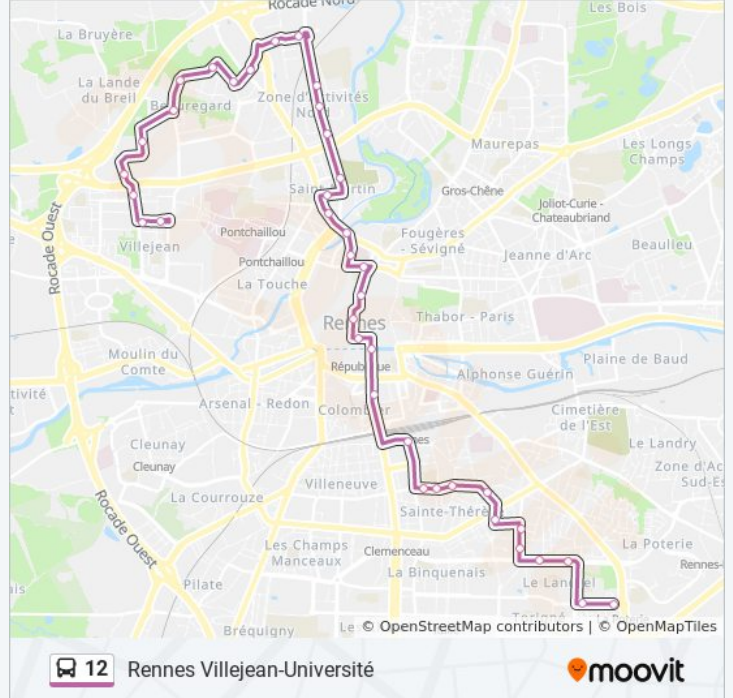

## Informations de la ligne 12 de bus

**Direction:** Rennes La Poterie

**Arrêts:** 39

**Durée du Trajet:** 50 min

**Récapitulatif de la ligne:**

Fossés

Lycée Zola

République (Quai K)

Leray

Sainte-Thérèse

Bigot De Préameneu

Ormeaux

Châtillon

### Horaires de la ligne 12 de bus

Horaires de l'itinéraire Rennes Villejean-Université:

lundi	06:06 - 21:48
mardi	06:06 - 21:48
mercredi	06:06 - 21:48
jeudi	06:06 - 21:48
vendredi	06:06 - 21:48
samedi	06:08 - 21:48
dimanche	09:05 - 21:48

### Informations de la ligne 12 de bus

**Direction:** Rennes Villejean-Université

**Arrêts:** 38

**Durée du Trajet:** 51 min

**Récapitulatif de la ligne:**

Gare Sud Féval  
Charles De Gaulle  
République (Quai I)  
Rennes Mairie  
Champ Jacquet  
Sainte-Anne  
Hôtel Dieu  
Square De La Rance  
Auberge De Jeunesse  
Lenoir  
Saint-Martin  
Cimetière Nord  
Trois Croix  
Donelière  
Lycée Mendès France  
La Plesse  
Cerisaie  
Grand Quartier  
Dulac  
Mandela  
Malraux  
Parc Beauregard  
Meynier  
La Harpe  
Normandie  
Cours Kennedy  
Villejean-Université (Quai H)