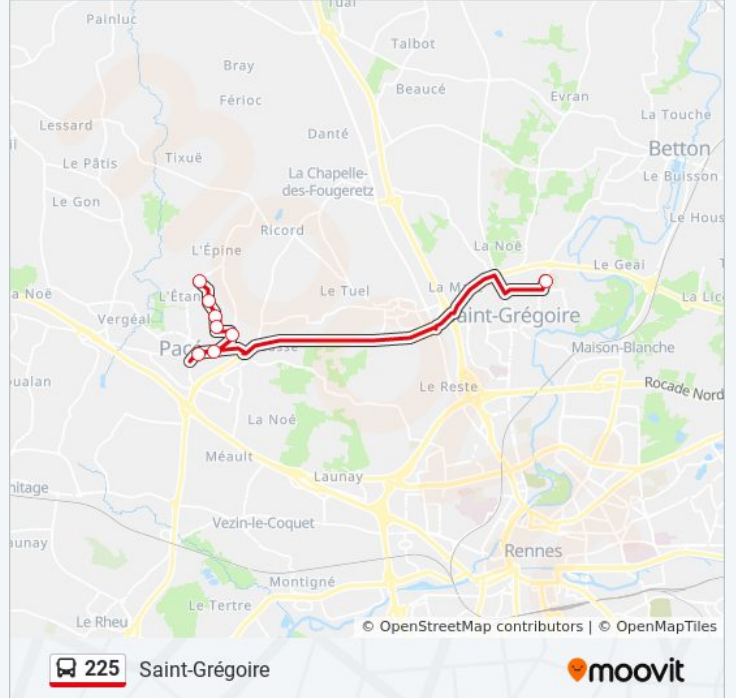

Direction: Pacé

8 arrêts

[VOIR LES HORAIRES DE LA LIGNE](#)

Jean-Paul II

Pacé Cimetière

Teillais

Baiersdorf

Beausoleil

Informations de la ligne 225 de bus**Direction:** Pacé**Arrêts:** 8**Durée du Trajet:** 23 min**Récapitulatif de la ligne:**

Direction: Saint-Grégoire

8 arrêts

[VOIR LES HORAIRES DE LA LIGNE](#)

Pâti Roussel

Ouessant

Champalaune

Beausoleil

Baiersdorf

Teillais

Pacé Cimetière

Jean-Paul II

Horaires de la ligne 225 de bus

Informations de la ligne 225 de bus

Direction: Saint-Grégoire

Arrêts: 8

Durée du Trajet: 27 min

Récapitulatif de la ligne:

Les horaires et trajets sur une carte de la ligne 225 de bus sont disponibles dans un fichier PDF hors-ligne sur moovitapp.com. Utilisez le [Appli Moovit](#) pour voir les horaires de bus, train ou métro en temps réel, ainsi que les instructions étape par étape pour tous les transports publics à Rennes.