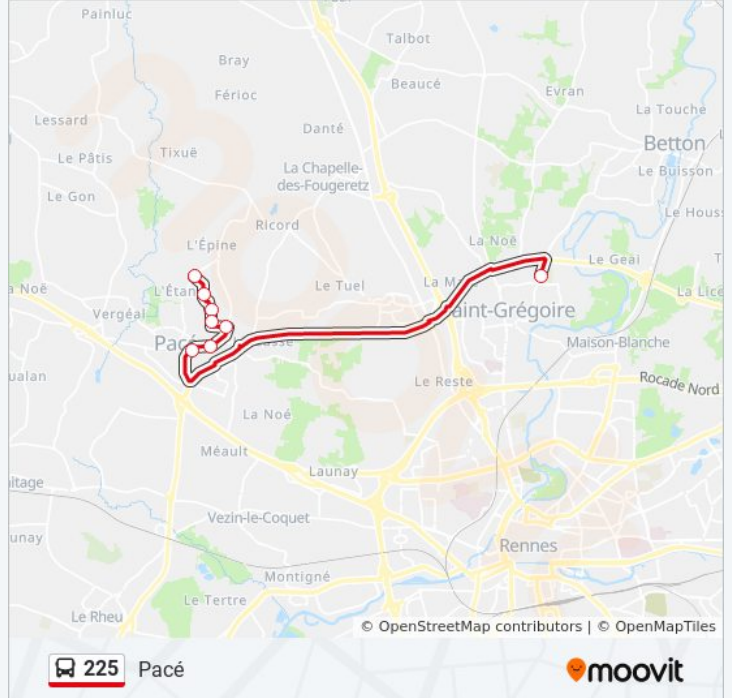

 225

Pacé

Téléchargez

La ligne 225 de bus (Pacé) a 2 itinéraires. Pour les jours de la semaine, les heures de service sont:

(1) Pacé: 17:35(2) Saint-Grégoire: 07:38

Utilisez l'application Moovit pour trouver la station de la ligne 225 de bus la plus proche et savoir quand la prochaine ligne 225 de bus arrive.

Direction: Pacé

8 arrêts

[VOIR LES HORAIRES DE LA LIGNE](#)

Jean-Paul II

Pacé Cimetière

Teillais

Baiersdorf

Beausoleil

Informations de la ligne 225 de bus**Direction:** Pacé**Arrêts:** 8**Durée du Trajet:** 23 min**Récapitulatif de la ligne:**

Direction: Saint-Grégoire

8 arrêts

[VOIR LES HORAIRES DE LA LIGNE](#)

Pâti Roussel