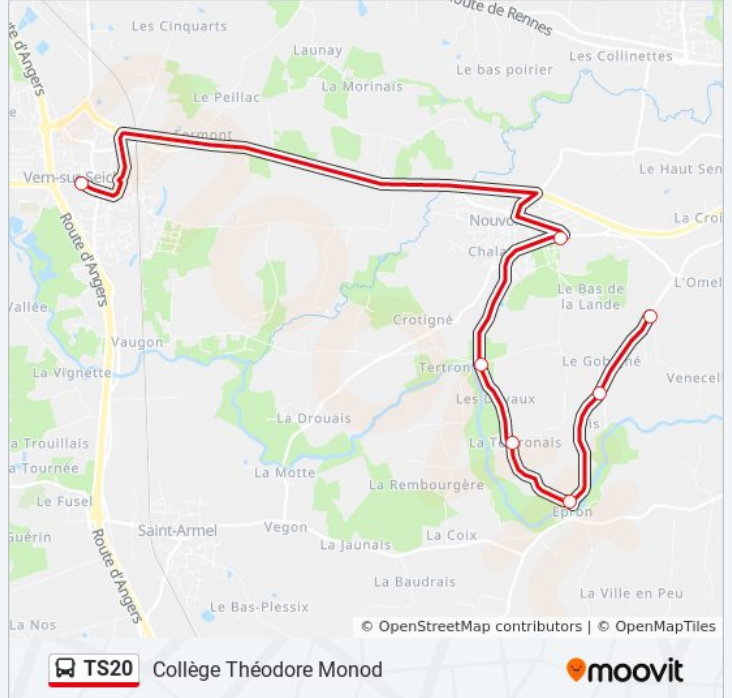

Utilisez l'application Moovit pour trouver la station de la ligne TS20 de bus la plus proche et savoir quand la prochaine ligne TS20 de bus arrive.

Direction: Collège Théodore Monod

7 arrêts

[VOIR LES HORAIRES DE LA LIGNE](#)

Venecelle

Le Gobigné

Epron

La Tertronais

L'Ourmais

Chêne Centenaire

La Poste

Horaires de la ligne TS20 de bus

Horaires de l'itinéraire Collège Théodore Monod:

lundi	07:34
mardi	07:34
mercredi	07:34
jeudi	07:34
vendredi	07:34
samedi	Pas Opérationnel
dimanche	Pas Opérationnel

Informations de la ligne TS20 de bus**Direction:** Collège Théodore Monod**Arrêts:** 7**Durée du Trajet:** 26 min**Récapitulatif de la ligne:**

Direction: Nouvoitou

7 arrêts

[VOIR LES HORAIRES DE LA LIGNE](#)

- La Poste
- Chêne Centenaire
- Venecelle
- Le Gobigné
- Epron
- La Tertronais
- L'Ourmais

Horaires de la ligne TS20 de bus

Horaires de l'itinéraire Nouvoitou: