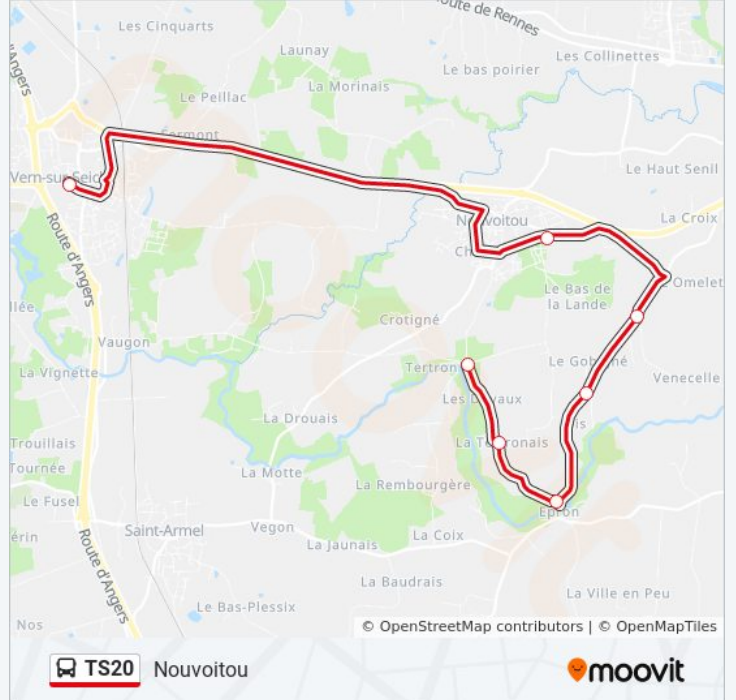

Les horaires et trajets sur une carte de la ligne TS20 de bus sont disponibles dans un fichier PDF hors-ligne sur moovitapp.com. Utilisez le [Appli Moovit](#) pour voir les horaires de bus, train ou métro en temps réel, ainsi que les instructions étape par étape pour tous les transports publics à Rennes.

[À propos de Moovit](#) • [Solutions MaaS](#) • [Pays disponibles](#) • [Communauté Moovit](#)

© 2024 Moovit - Tous droits réservés

**Consultez les horaires
d'arrivée en direct**