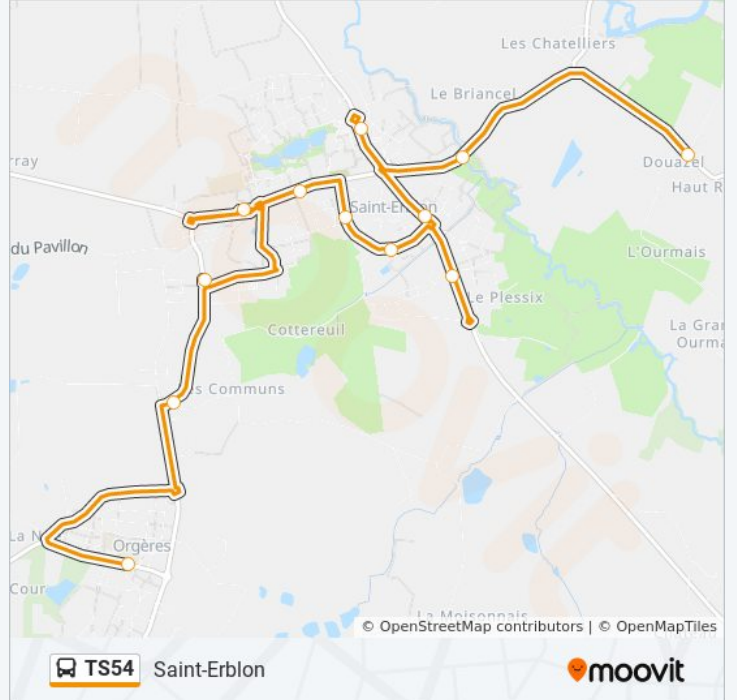

**Direction: Orgères**

12 arrêts

[VOIR LES HORAIRES DE LA LIGNE](#)

Douazel

Pont De L'Isè

Leuzières

Croix Fauchoux

Basses Noës

## Direction: Saint-Erblon

12 arrêts

[VOIR LES HORAIRES DE LA LIGNE](#)

Collège Récipon  
 Plardière  
 Orgerblon  
 Collège Saint-Paul  
 Champ Mulon  
 Paul Féval  
 Alexandre Gilois  
 Basses Noës  
 Croix Fauchoux  
 Leuzières  
 Pont De L'Ise  
 Douazel

## Horaires de la ligne TS54 de bus

Horaires de l'itinéraire Saint-Erblon:

lundi	16:10 - 17:10
mardi	16:10 - 17:10
mercredi	12:40 - 16:10
jeudi	16:10 - 17:10
vendredi	16:10 - 17:10
samedi	Pas Opérationnel
dimanche	Pas Opérationnel

## Informations de la ligne TS54 de bus

**Direction:** Saint-Erblon

**Arrêts:** 12

**Durée du Trajet:** 27 min

**Récapitulatif de la ligne:**

Les horaires et trajets sur une carte de la ligne TS54 de bus sont disponibles dans un fichier PDF hors-ligne sur [moovitapp.com](https://moovitapp.com). Utilisez le [Appli Moovit](#) pour voir les horaires de bus, train ou métro en temps réel, ainsi que les instructions étape par étape pour tous les transports publics à Rennes.