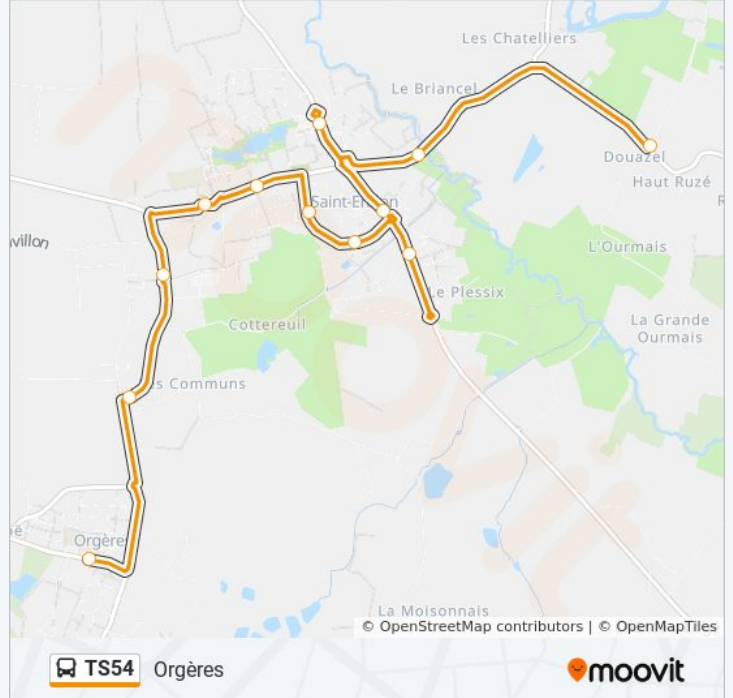

Direction: Saint-Erblon

12 arrêts

[VOIR LES HORAIRES DE LA LIGNE](#)

Collège Récipon
Plardière
Orgerblon
Collège Saint-Paul
Champ Mulon
Paul Féval
Alexandre Gilois
Basses Noës
Croix Fauchoux
Leuzières
Pont De L'Ise
Douazel

Horaires de la ligne TS54 de bus

Horaires de l'itinéraire Saint-Erblon:

lundi	16:10 - 17:10
mardi	16:10 - 17:10
mercredi	12:40 - 16:10
jeudi	16:10 - 17:10
vendredi	16:10 - 17:10
samedi	Pas Opérationnel
dimanche	Pas Opérationnel

Informations de la ligne TS54 de bus

Direction: Saint-Erblon

Arrêts: 12

Durée du Trajet: 27 min

Récapitulatif de la ligne: