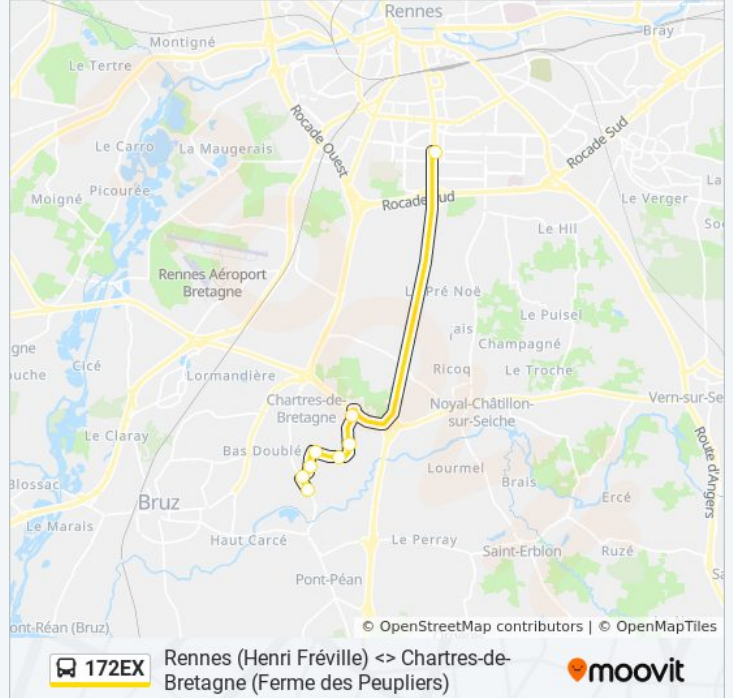

 172EXRennes (Henri Fréville) <> Chartres-de-Bretagne
(Ferme des Peupliers)

Téléchargez

La ligne 172EX de bus (Rennes (Henri Fréville) <> Chartres-de-Bretagne (Ferme des Peupliers)) a 2 itinéraires. Pour les jours de la semaine, les heures de service sont:

Direction: Chartres-De-Bretagne

8 arrêts

[VOIR LES HORAIRES DE LA LIGNE](#)

Henri Fréville (Quai B)

Collège Pôle Sud

Vieux Bourg

Cornouaille

Argoat

Parc De Loisirs

Constant Mérel

Ferme Des Peupliers

Horaires de la ligne 172EX de bus

Horaires de l'itinéraire Chartres-De-Bretagne:

lundi	16:55 - 18:15
mardi	16:55 - 18:15
mercredi	16:55 - 18:15
jeudi	16:55 - 18:15
vendredi	16:55 - 18:15
samedi	Pas Opérationnel
dimanche	Pas Opérationnel

Informations de la ligne 172EX de bus**Direction:** Chartres-De-Bretagne**Arrêts:** 8**Durée du Trajet:** 19 min**Récapitulatif de la ligne:**

Direction: Rennes Henri Fréville

8 arrêts

[VOIR LES HORAIRES DE LA LIGNE](#)