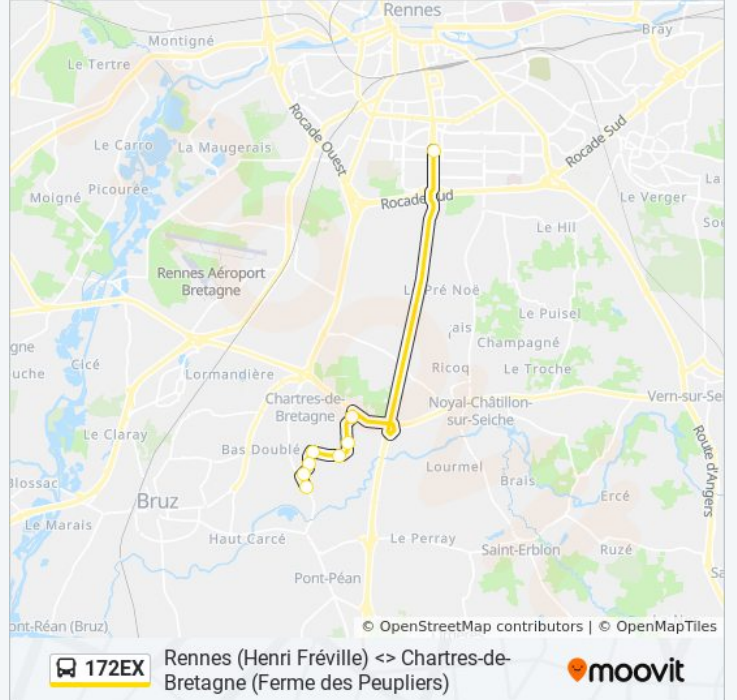

Direction: Chartres-De-Bretagne

8 arrêts

[VOIR LES HORAIRES DE LA LIGNE](#)

Henri Fréville (Quai B)

Collège Pôle Sud

Vieux Bourg

Cornouaille

Argoat

Informations de la ligne 172EX de bus**Direction:** Chartres-De-Bretagne**Arrêts:** 8**Durée du Trajet:** 19 min**Récapitulatif de la ligne:**

Direction: Rennes Henri Fréville

8 arrêts

[VOIR LES HORAIRES DE LA LIGNE](#)

Horaires de la ligne 172EX de bus

Horaires de l'itinéraire Rennes Henri Fréville:

lundi	07:05 - 08:13
mardi	07:05 - 08:13
mercredi	07:05 - 08:13
jeudi	07:05 - 08:13
vendredi	07:05 - 08:13
samedi	Pas Opérationnel
dimanche	Pas Opérationnel

Informations de la ligne 172EX de bus

Direction: Rennes Henri Fréville

Arrêts: 8

Durée du Trajet: 22 min

Récapitulatif de la ligne:

Les horaires et trajets sur une carte de la ligne 172EX de bus sont disponibles dans un fichier PDF hors-ligne sur moovitapp.com. Utilisez le [Appli Moovit](#) pour voir les horaires de bus, train ou métro en temps réel, ainsi que les instructions étape par étape pour tous les transports publics à Rennes.