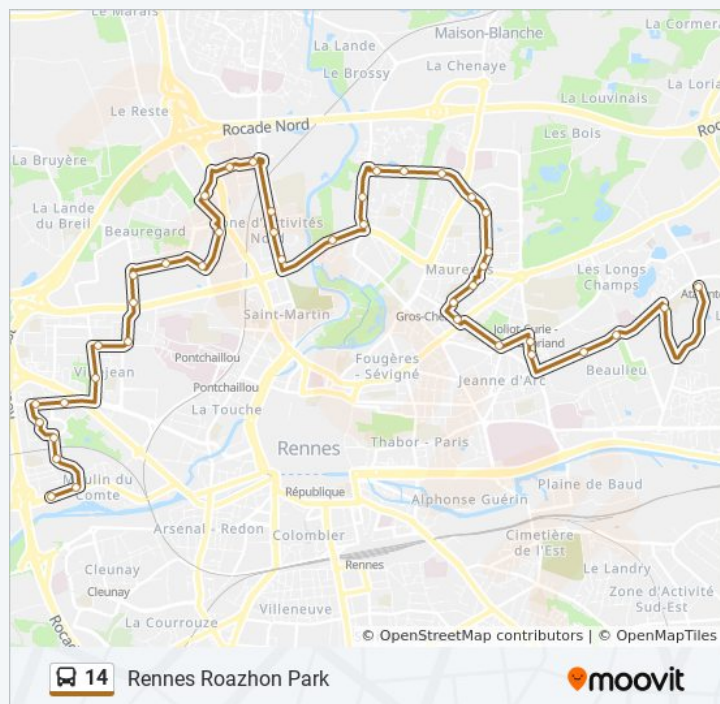

Villejean-Université (Quai A)

Cours Kennedy

Villejean-Churchill

Merlin

Colin

Chambre Agriculture

Atalante Champeaux

Les Arts

Géniaux

Roazhon Park

Direction: Rennes Roazhon Park

Arrêts: 41

Durée du Trajet: 51 min

Récapitulatif de la ligne:

Les horaires et trajets sur une carte de la ligne 14 de bus sont disponibles dans un fichier PDF hors-ligne sur moovitapp.com. Utilisez le [Appli Moovit](#) pour voir les horaires de bus, train ou métro en temps réel, ainsi que les instructions étape par étape pour tous les transports publics à Rennes.