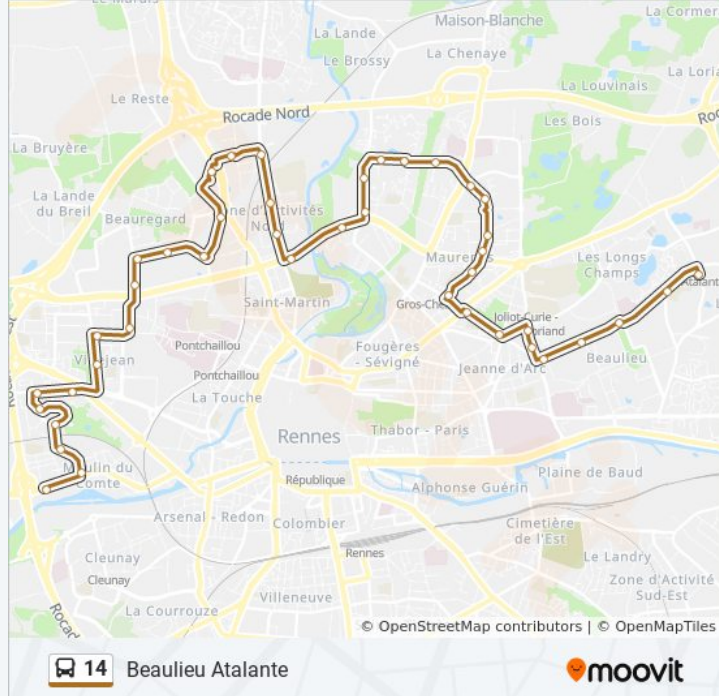

Saint-Exupéry

Painlevé

Assomption

Turmel

Docteur Quentin

Vitré Foulon

Beaulieu Cité U

Beaulieu Restau U

Iut

Clos Courtel

Direction: Rennes Roazhon Park

41 arrêts

[VOIR LES HORAIRES DE LA LIGNE](#)

Clos Courtel

Iut

Beaulieu Restau U