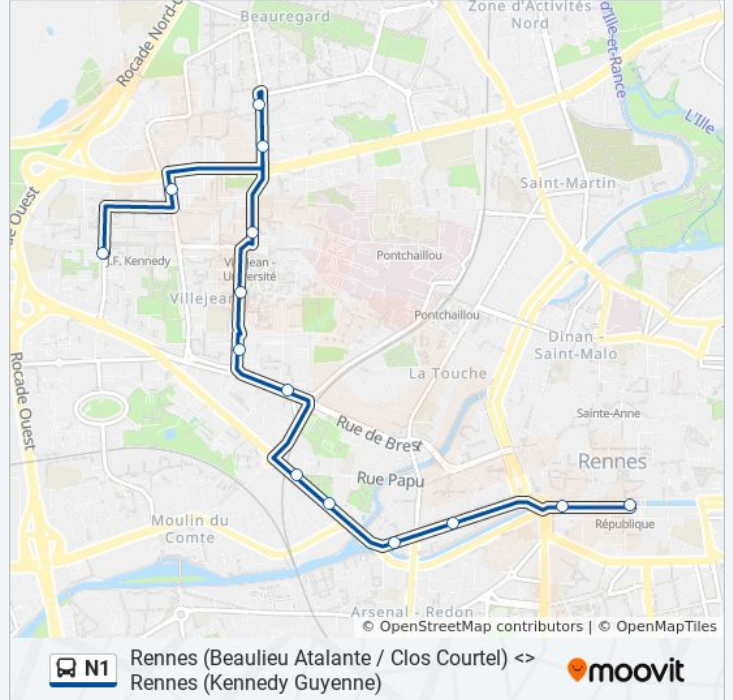

Les horaires et trajets sur une carte de la ligne N1 de bus sont disponibles dans un fichier PDF hors-ligne sur moovitapp.com. Utilisez le [Appli Moovit](#) pour voir les horaires de bus, train ou métro en temps réel, ainsi que les instructions étape par étape pour tous les transports publics à Rennes.

[À propos de Moovit](#) • [Solutions MaaS](#) • [Pays disponibles](#) • [Communauté Moovit](#)

© 2024 Moovit - Tous droits réservés

**Consultez les horaires
d'arrivée en direct**