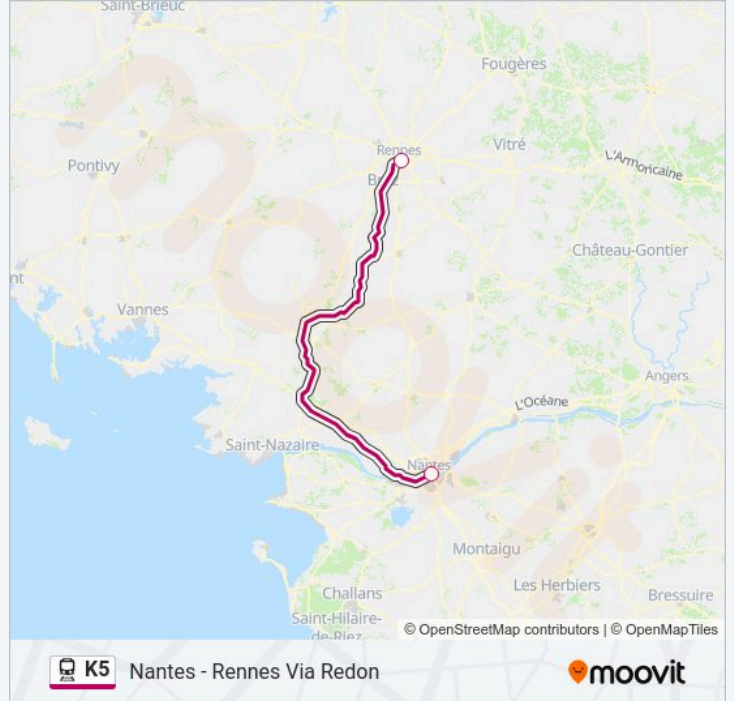

Informations de la ligne K5 de train

Direction: 858344

Arrêts: 2

Durée du Trajet: 76 min

Récapitulatif de la ligne:

Direction: 858394

2 arrêts

[VOIR LES HORAIRES DE LA LIGNE](#)

Direction: 858394

Arrêts: 2

Durée du Trajet: 76 min

Récapitulatif de la ligne:

Direction: 858326

2 arrêts

[VOIR LES HORAIRES DE LA LIGNE](#)

Nantes