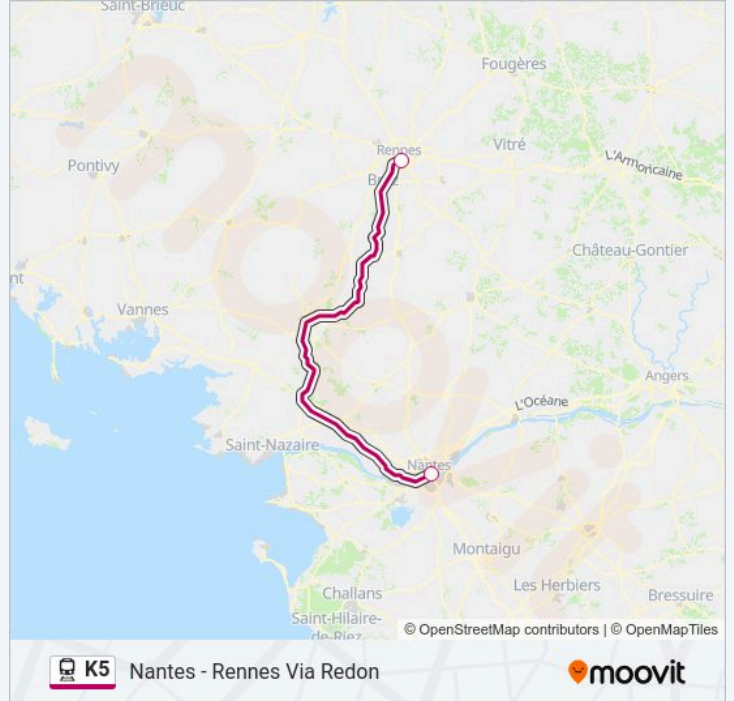

Utilisez l'application Moovit pour trouver la station de la ligne K5 de train la plus proche et savoir quand la prochaine ligne K5 de train arrive.

Direction: 858358

2 arrêts

[VOIR LES HORAIRES DE LA LIGNE](#)

Informations de la ligne K5 de train**Direction:** 858358**Arrêts:** 2**Durée du Trajet:** 76 min**Récapitulatif de la ligne:**

Direction: 858382

2 arrêts

[VOIR LES HORAIRES DE LA LIGNE](#)

Nantes

Gare De Rennes

Horaires de la ligne K5 de train

Horaires de l'itinéraire 858382:

lundi	17:05
mardi	17:05
mercredi	17:05
jeudi	17:05
vendredi	17:05
samedi	17:05
dimanche	17:05

Informations de la ligne K5 de train

Direction: 858382

Arrêts: 2

Durée du Trajet: 76 min

Récapitulatif de la ligne:

 **K5** Nantes - Rennes Via Redon

Direction: 858386

2 arrêts

[VOIR LES HORAIRES DE LA LIGNE](#)

Nantes