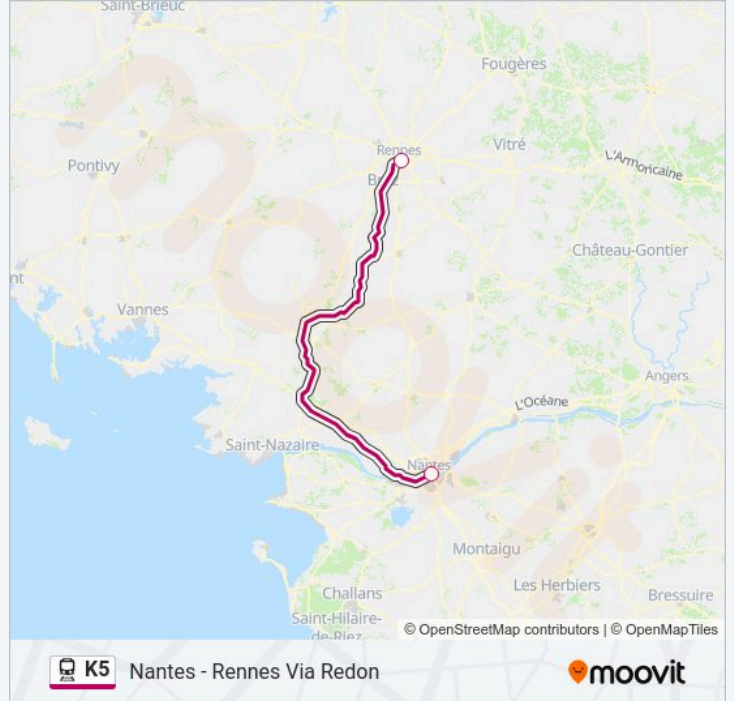

Utilisez l'application Moovit pour trouver la station de la ligne K5 de train la plus proche et savoir quand la prochaine ligne K5 de train arrive.

Direction: 858358

2 arrêts

[VOIR LES HORAIRES DE LA LIGNE](#)

Nantes

Gare De Rennes

Horaires de la ligne K5 de train

Horaires de l'itinéraire 858358:

lundi	Pas Opérationnel
mardi	Pas Opérationnel
mercredi	Pas Opérationnel
jeudi	Pas Opérationnel
vendredi	15:09
samedi	15:09
dimanche	Pas Opérationnel

Informations de la ligne K5 de train**Direction:** 858358**Arrêts:** 2**Durée du Trajet:** 76 min**Récapitulatif de la ligne:**

Direction: 858382

2 arrêts

[VOIR LES HORAIRES DE LA LIGNE](#)

Nantes

Gare De Rennes

Arrêts: 2

Durée du Trajet: 76 min

Récapitulatif de la ligne:

 **K5** Nantes - Rennes Via Redon

Direction: 858386

2 arrêts

[VOIR LES HORAIRES DE LA LIGNE](#)

Nantes