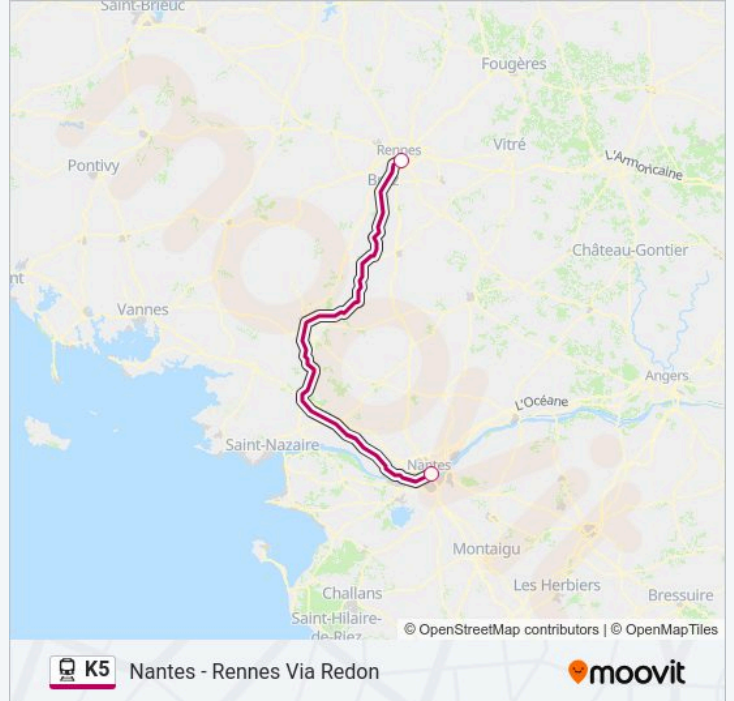

Direction: 858304

Arrêts: 2

Durée du Trajet: 76 min

Récapitulatif de la ligne:

Direction: 858322

2 arrêts

[VOIR LES HORAIRES DE LA LIGNE](#)

Nantes

Gare De Rennes

Horaires de la ligne K5 de train

Horaires de l'itinéraire 858322:

lundi	08:05
mardi	08:05
mercredi	08:05
jeudi	08:05
vendredi	08:05
samedi	08:05
dimanche	Pas Opérationnel

Informations de la ligne K5 de train

Direction: 858322

Arrêts: 2

Durée du Trajet: 76 min

Récapitulatif de la ligne:

Direction: 858392

2 arrêts

[VOIR LES HORAIRES DE LA LIGNE](#)

Nantes