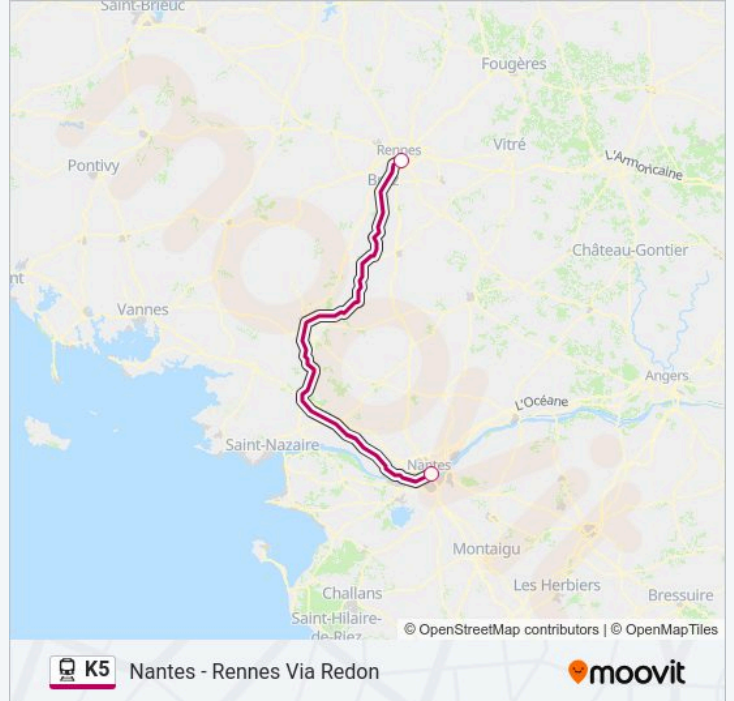

Direction: 858392

Arrêts: 2

Durée du Trajet: 76 min

Récapitulatif de la ligne:

Direction: 858344

2 arrêts

[VOIR LES HORAIRES DE LA LIGNE](#)

Nantes

Informations de la ligne K5 de train

Direction: 858344

Arrêts: 2

Durée du Trajet: 76 min

Récapitulatif de la ligne:

Direction: 858394

2 arrêts

[VOIR LES HORAIRES DE LA LIGNE](#)