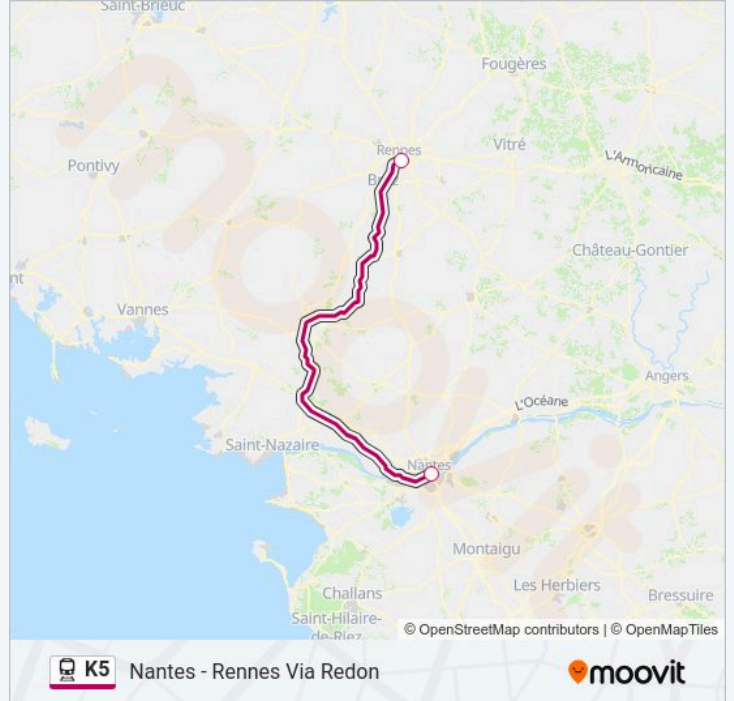

Direction: 858350

Arrêts: 2

Durée du Trajet: 76 min

Récapitulatif de la ligne:

Direction: 858356

2 arrêts

[VOIR LES HORAIRES DE LA LIGNE](#)

Nantes

Direction: 858356

Arrêts: 2

Durée du Trajet: 76 min

Récapitulatif de la ligne:

Direction: 858374

2 arrêts

[VOIR LES HORAIRES DE LA LIGNE](#)

Nantes