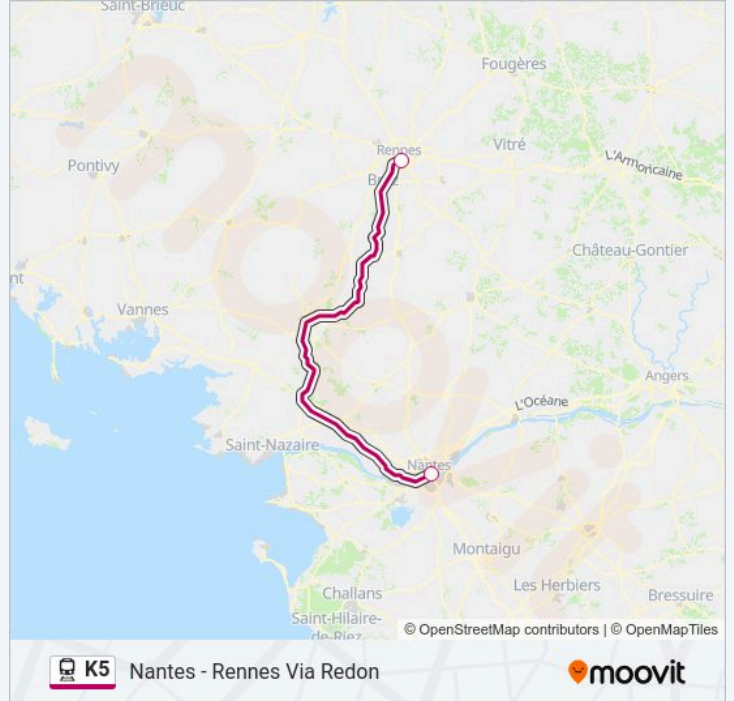

Direction: 858350

2 arrêts

[VOIR LES HORAIRES DE LA LIGNE](#)

Nantes

Gare De Rennes

Horaires de la ligne K5 de train

Horaires de l'itinéraire 858350:

lundi	12:05
mardi	12:05
mercredi	12:05
jeudi	12:05
vendredi	12:05
samedi	12:05
dimanche	Pas Opérationnel

Informations de la ligne K5 de train

Direction: 858350

Arrêts: 2

Durée du Trajet: 76 min

Récapitulatif de la ligne: