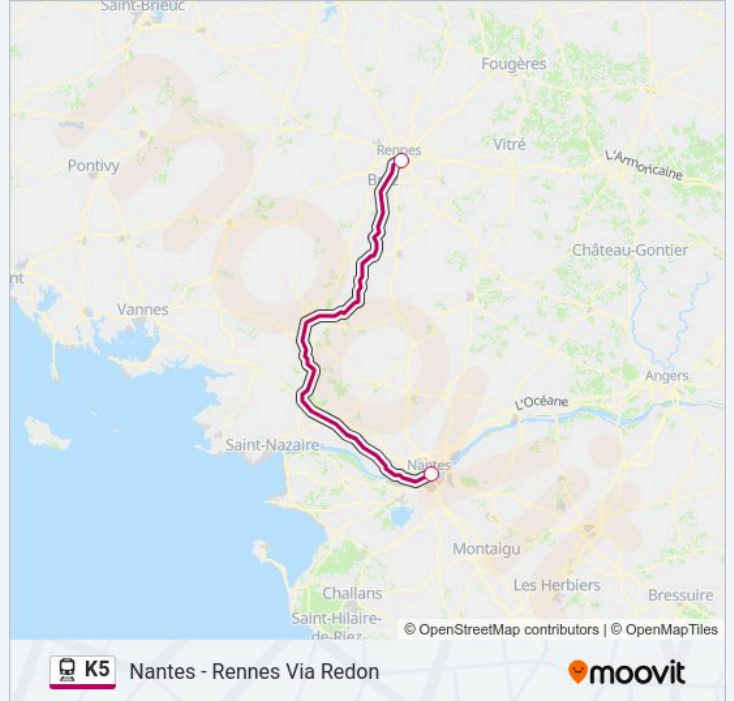

Direction: 858350

Arrêts: 2

Durée du Trajet: 76 min

Récapitulatif de la ligne:

Direction: 858356

2 arrêts

[VOIR LES HORAIRES DE LA LIGNE](#)

Nantes