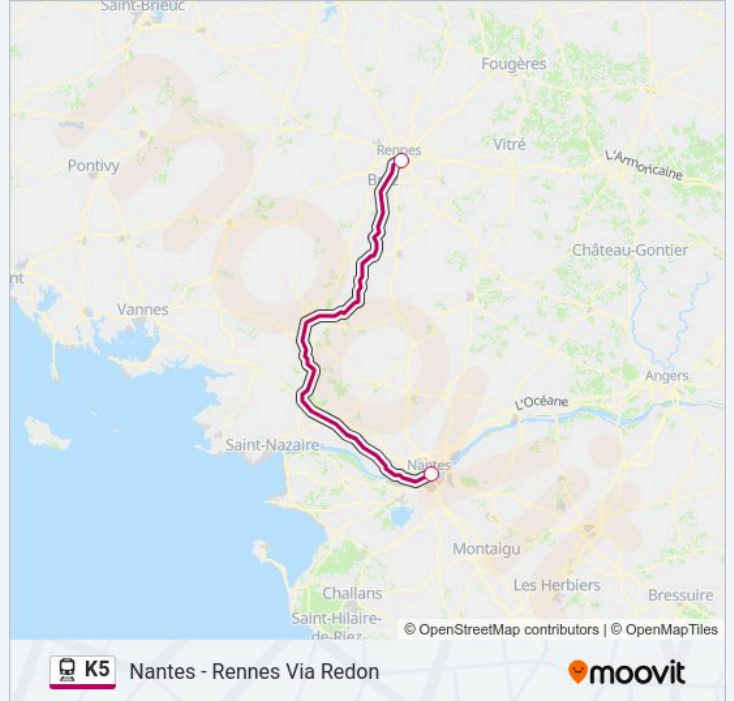

Utilisez l'application Moovit pour trouver la station de la ligne K5 de train la plus proche et savoir quand la prochaine ligne K5 de train arrive.

Direction: 858358

2 arrêts

[VOIR LES HORAIRES DE LA LIGNE](#)

Arrêts: 2

Durée du Trajet: 76 min

Récapitulatif de la ligne:

 **K5** Nantes - Rennes Via Redon

Direction: 858386

2 arrêts

[VOIR LES HORAIRES DE LA LIGNE](#)

Nantes

Gare De Rennes

Horaires de la ligne K5 de train

Horaires de l'itinéraire 858386:

lundi	18:04
mardi	18:04
mercredi	18:04
jeudi	18:04
vendredi	18:04
samedi	Pas Opérationnel
dimanche	18:04

Informations de la ligne K5 de train

Direction: 858386

Arrêts: 2

Durée du Trajet: 77 min

Récapitulatif de la ligne:

Direction: 858308

2 arrêts

[VOIR LES HORAIRES DE LA LIGNE](#)

Nantes