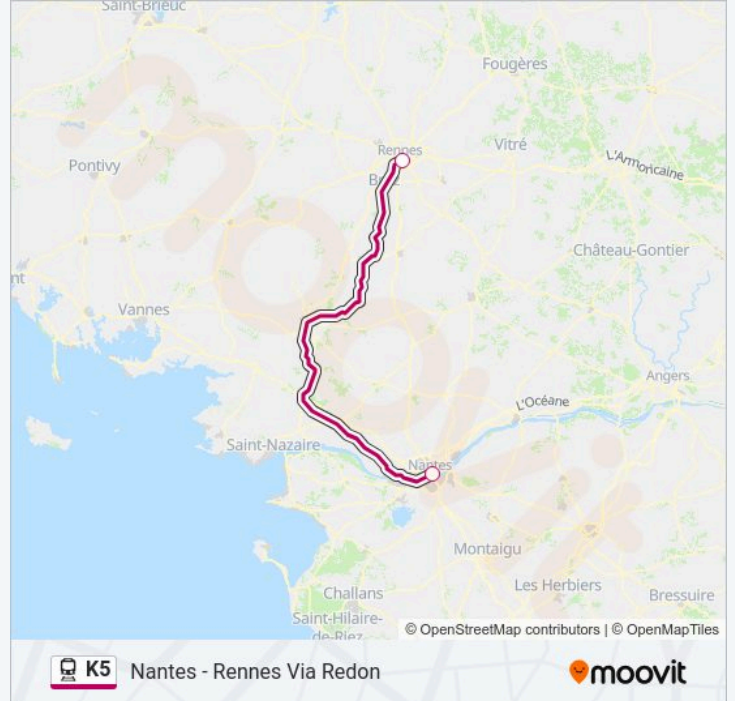

Les horaires et trajets sur une carte de la ligne K5 de train sont disponibles dans un fichier PDF hors-ligne sur moovitapp.com. Utilisez le Appli Moovit pour voir les horaires de bus, train ou métro en temps réel, ainsi que les instructions étape par étape pour tous les transports publics à Rennes.

© 2024 Moovit - Tous droits réservés