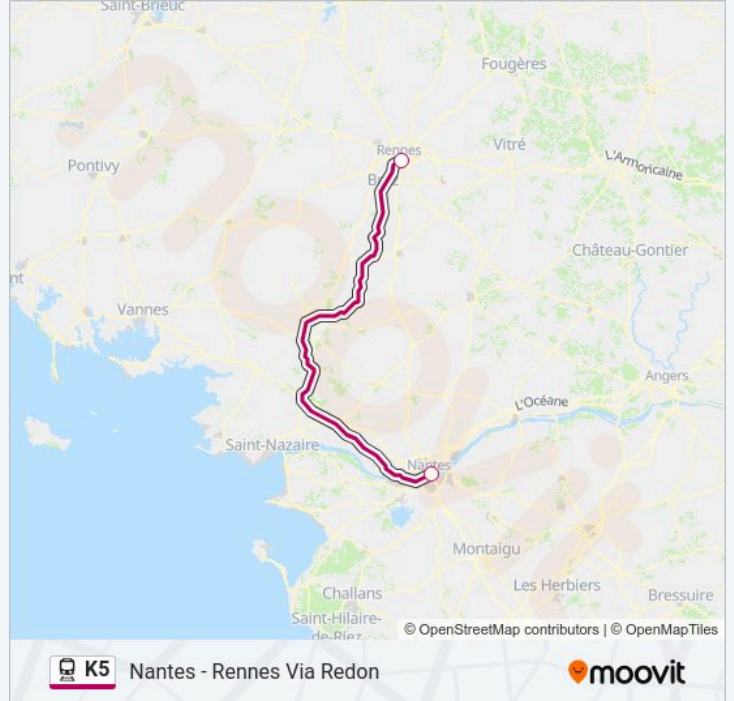

Direction: 858308

Arrêts: 2

Durée du Trajet: 76 min

Récapitulatif de la ligne:

Direction: 858304

2 arrêts

[VOIR LES HORAIRES DE LA LIGNE](#)

Nantes

Gare De Rennes

Horaires de la ligne K5 de train

Horaires de l'itinéraire 858304:

lundi	06:05
mardi	06:05
mercredi	06:05
jeudi	06:05
vendredi	06:05
samedi	Pas Opérationnel
dimanche	Pas Opérationnel

Informations de la ligne K5 de train

Direction: 858304

Arrêts: 2

Durée du Trajet: 76 min

Récapitulatif de la ligne:

Direction: 858322

2 arrêts

[VOIR LES HORAIRES DE LA LIGNE](#)

Nantes