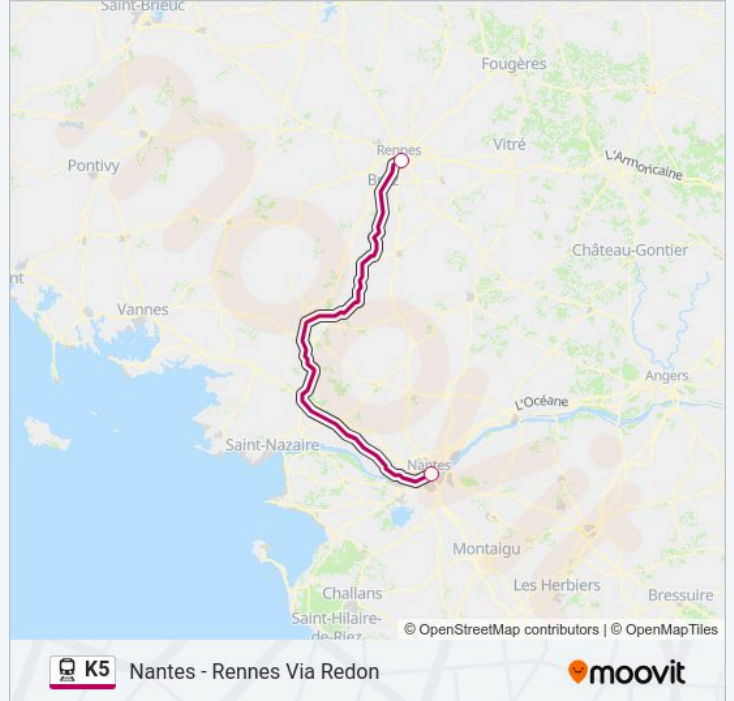

Direction: 858322

Arrêts: 2

Durée du Trajet: 76 min

Récapitulatif de la ligne:

Direction: 858392

2 arrêts

[VOIR LES HORAIRES DE LA LIGNE](#)

Nantes

Direction: 858392

Arrêts: 2

Durée du Trajet: 76 min

Récapitulatif de la ligne:

Direction: 858344

2 arrêts

[VOIR LES HORAIRES DE LA LIGNE](#)

Nantes