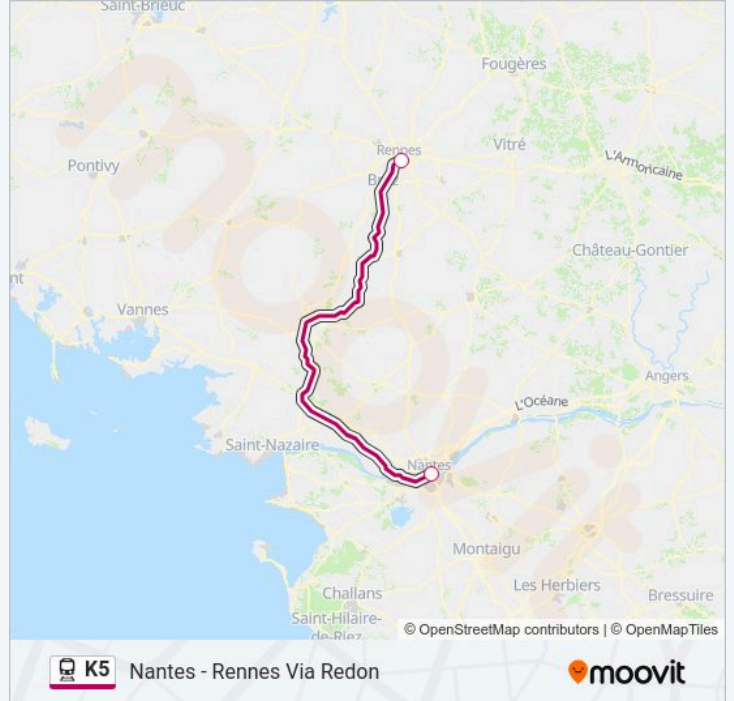

Utilisez l'application Moovit pour trouver la station de la ligne K5 de train la plus proche et savoir quand la prochaine ligne K5 de train arrive.

Direction: 858358

2 arrêts

[VOIR LES HORAIRES DE LA LIGNE](#)

Direction: 858386

Arrêts: 2

Durée du Trajet: 77 min

Récapitulatif de la ligne:

Direction: 858308

2 arrêts

[VOIR LES HORAIRES DE LA LIGNE](#)

Nantes

Gare De Rennes

Horaires de la ligne K5 de train

Horaires de l'itinéraire 858308:

lundi	07:05
mardi	07:05
mercredi	07:05
jeudi	07:05
vendredi	07:05
samedi	Pas Opérationnel
dimanche	Pas Opérationnel

Informations de la ligne K5 de train

Direction: 858308

Arrêts: 2

Durée du Trajet: 76 min

Récapitulatif de la ligne:

Direction: 858304

2 arrêts

[VOIR LES HORAIRES DE LA LIGNE](#)

Nantes