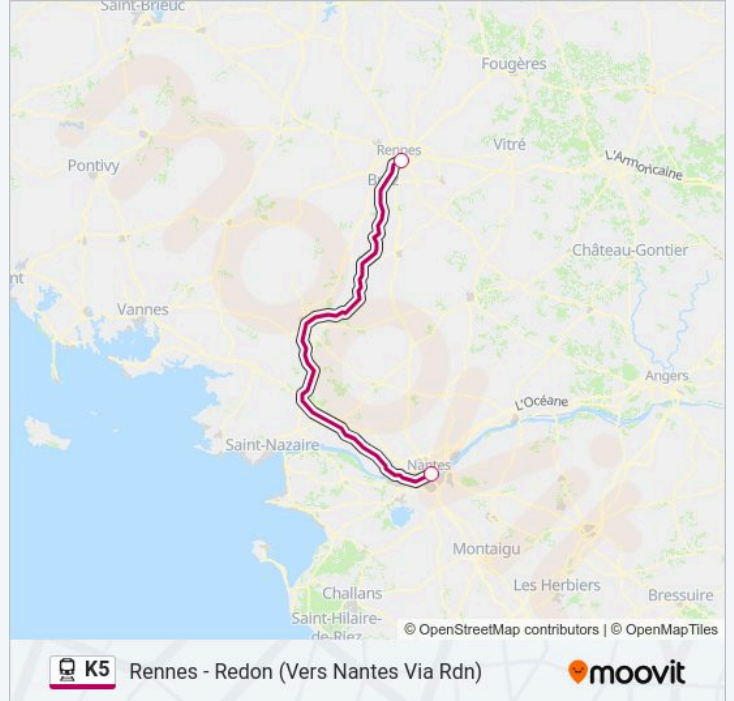

Informations de la ligne K5 de train

Direction: 858381

Arrêts: 2

Durée du Trajet: 75 min

Récapitulatif de la ligne:

Direction: 858361

2 arrêts

[VOIR LES HORAIRES DE LA LIGNE](#)

Informations de la ligne K5 de train

Direction: 858361

Arrêts: 2

Durée du Trajet: 76 min

Récapitulatif de la ligne:

Direction: 858325

2 arrêts

[VOIR LES HORAIRES DE LA LIGNE](#)