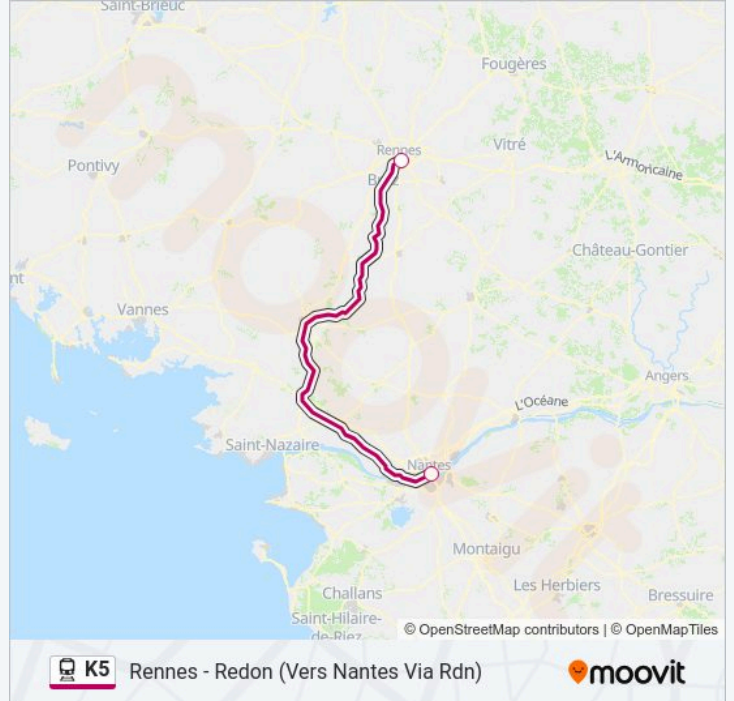

Direction: 858329

Arrêts: 2

Durée du Trajet: 81 min

Récapitulatif de la ligne:

Direction: 858307

2 arrêts

[VOIR LES HORAIRES DE LA LIGNE](#)

Gare De Rennes