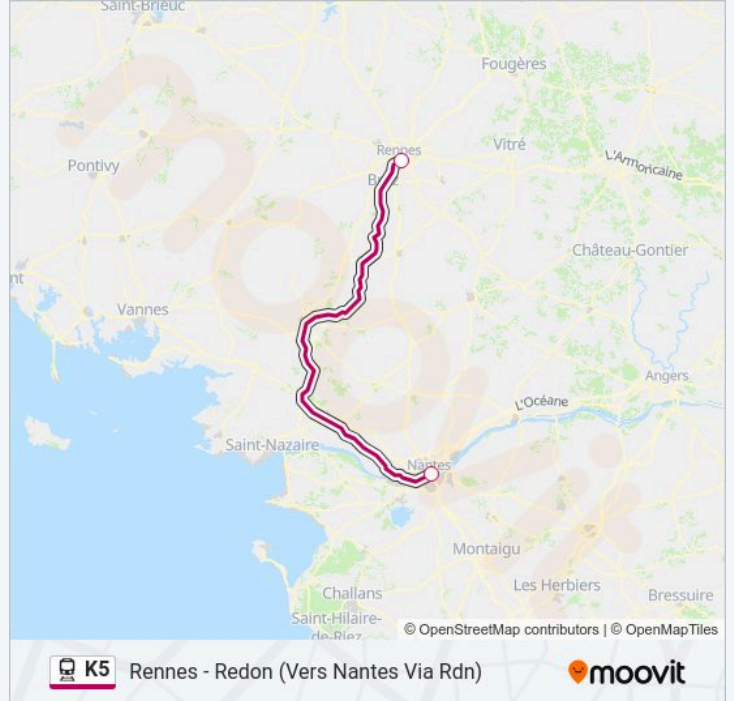

Utilisez l'application Moovit pour trouver la station de la ligne K5 de train la plus proche et savoir quand la prochaine ligne K5 de train arrive.

Direction: 858353

2 arrêts

[VOIR LES HORAIRES DE LA LIGNE](#)

Gare De Rennes

Nantes

Horaires de la ligne K5 de train

Horaires de l'itinéraire 858353:

lundi	14:36
mardi	Pas Opérationnel
mercredi	Pas Opérationnel
jeudi	Pas Opérationnel
vendredi	Pas Opérationnel
samedi	Pas Opérationnel
dimanche	14:36

Informations de la ligne K5 de train**Direction:** 858353**Arrêts:** 2**Durée du Trajet:** 76 min**Récapitulatif de la ligne:**

Direction: 858341

2 arrêts

[VOIR LES HORAIRES DE LA LIGNE](#)

Gare De Rennes