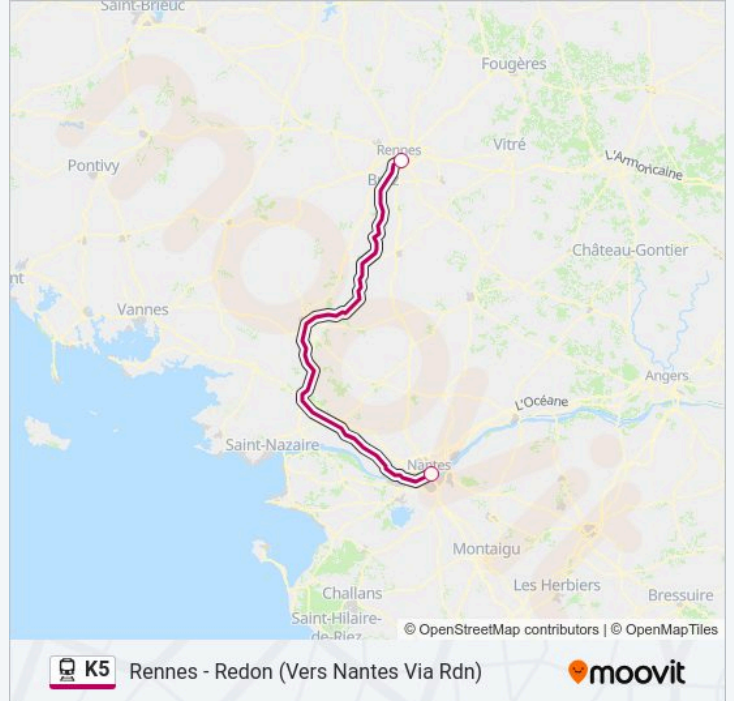

Gare De Rennes

Nantes

Horaires de la ligne K5 de train

Horaires de l'itinéraire 858385:

lundi	18:36
mardi	18:36
mercredi	18:36
jeudi	18:36
vendredi	18:36
samedi	18:36
dimanche	18:36

Informations de la ligne K5 de train

Direction: 858385

Arrêts: 2

Durée du Trajet: 77 min

Récapitulatif de la ligne:

Direction: 858377

2 arrêts

[VOIR LES HORAIRES DE LA LIGNE](#)

Gare De Rennes