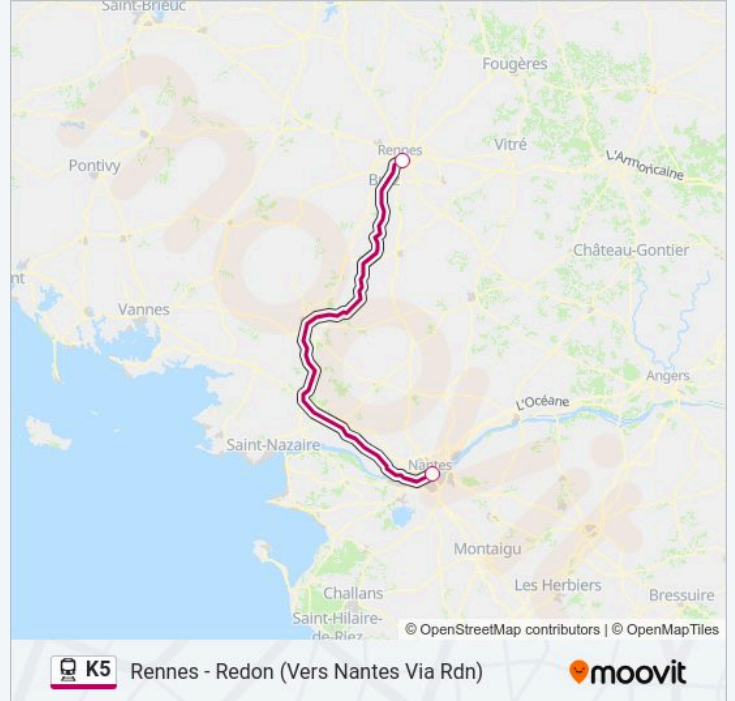

Les horaires et trajets sur une carte de la ligne K5 de train sont disponibles dans un fichier PDF hors-ligne sur moovitapp.com. Utilisez le Appli Moovit pour voir les horaires de bus, train ou métro en temps réel, ainsi que les instructions étape par étape pour tous les transports publics à Rennes.

© 2024 Moovit - Tous droits réservés