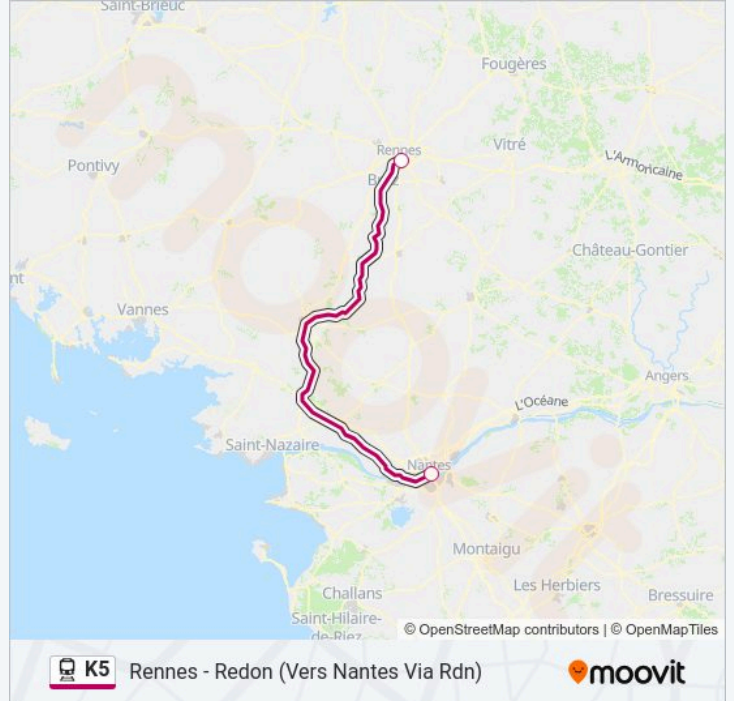

Utilisez l'application Moovit pour trouver la station de la ligne K5 de train la plus proche et savoir quand la prochaine ligne K5 de train arrive.

Direction: 858353

2 arrêts

[VOIR LES HORAIRES DE LA LIGNE](#)

Direction: 858341

Arrêts: 2

Durée du Trajet: 76 min

Récapitulatif de la ligne:

Direction: 858303

2 arrêts

[VOIR LES HORAIRES DE LA LIGNE](#)

Gare De Rennes

Nantes

Horaires de la ligne K5 de train

Horaires de l'itinéraire 858303:

lundi	06:36
mardi	06:36
mercredi	06:36
jeudi	06:36
vendredi	06:36
samedi	Pas Opérationnel
dimanche	Pas Opérationnel

Informations de la ligne K5 de train

Direction: 858303

Arrêts: 2

Durée du Trajet: 76 min

Récapitulatif de la ligne:

Direction: 858397

2 arrêts

[VOIR LES HORAIRES DE LA LIGNE](#)

Gare De Rennes