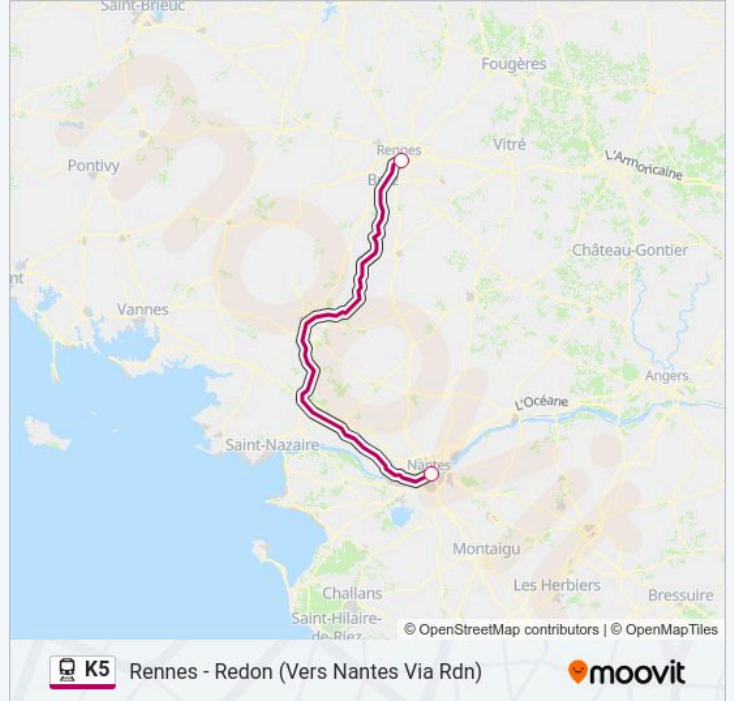

Direction: 858355

Arrêts: 2

Durée du Trajet: 76 min

Récapitulatif de la ligne:

Direction: 858381

2 arrêts

[VOIR LES HORAIRES DE LA LIGNE](#)

Gare De Rennes

Informations de la ligne K5 de train

Direction: 858381

Arrêts: 2

Durée du Trajet: 75 min

Récapitulatif de la ligne:

Direction: 858361

2 arrêts

[VOIR LES HORAIRES DE LA LIGNE](#)