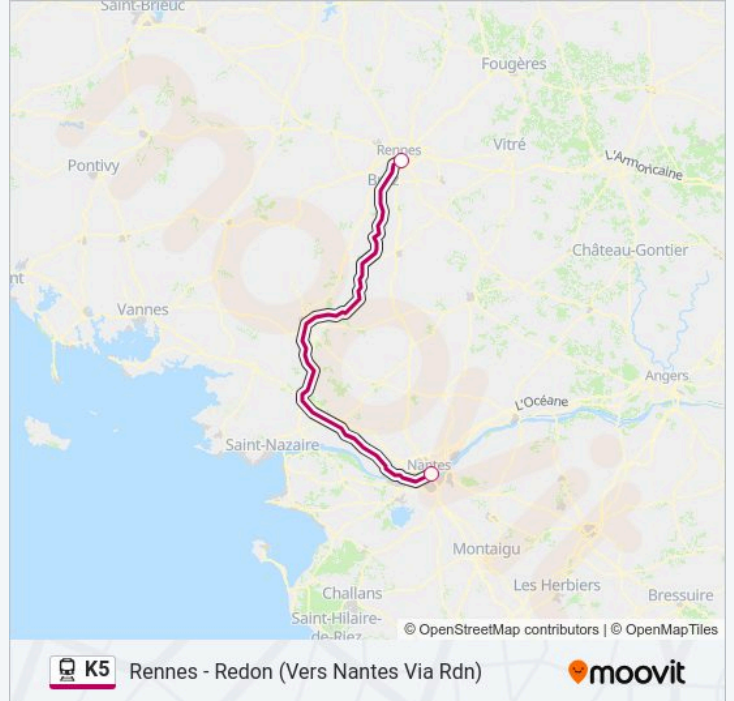

Direction: 858303

Arrêts: 2

Durée du Trajet: 76 min

Récapitulatif de la ligne:

Direction: 858397

2 arrêts

[VOIR LES HORAIRES DE LA LIGNE](#)

Gare De Rennes

Nantes

Horaires de la ligne K5 de train

Horaires de l'itinéraire 858397:

lundi	20:36
mardi	Pas Opérationnel
mercredi	Pas Opérationnel
jeudi	Pas Opérationnel
vendredi	Pas Opérationnel
samedi	Pas Opérationnel
dimanche	20:36

Informations de la ligne K5 de train

Direction: 858397

Arrêts: 2

Durée du Trajet: 76 min

Récapitulatif de la ligne:

Direction: 858311

2 arrêts

[VOIR LES HORAIRES DE LA LIGNE](#)