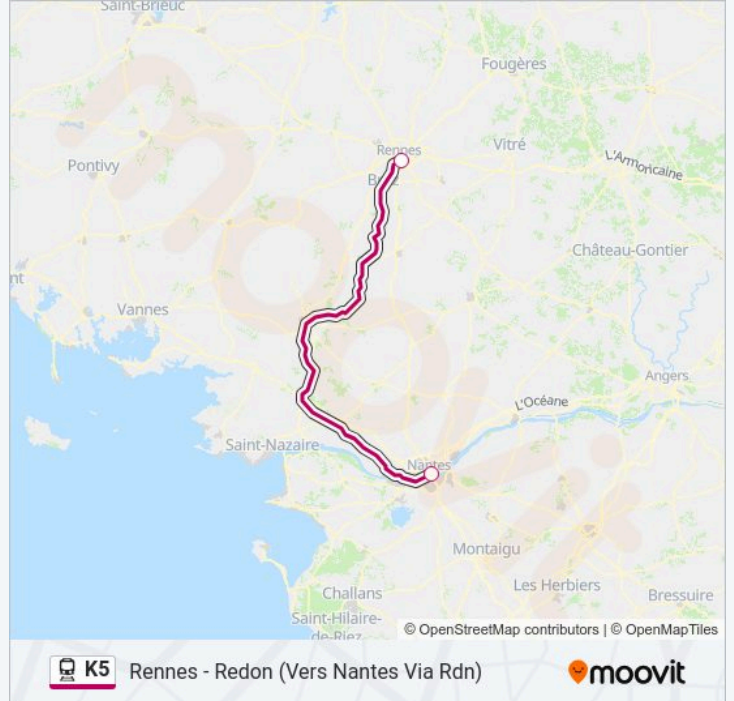

Direction: 858307

Arrêts: 2

Durée du Trajet: 76 min

Récapitulatif de la ligne:

Direction: 858391

2 arrêts

[VOIR LES HORAIRES DE LA LIGNE](#)

Gare De Rennes