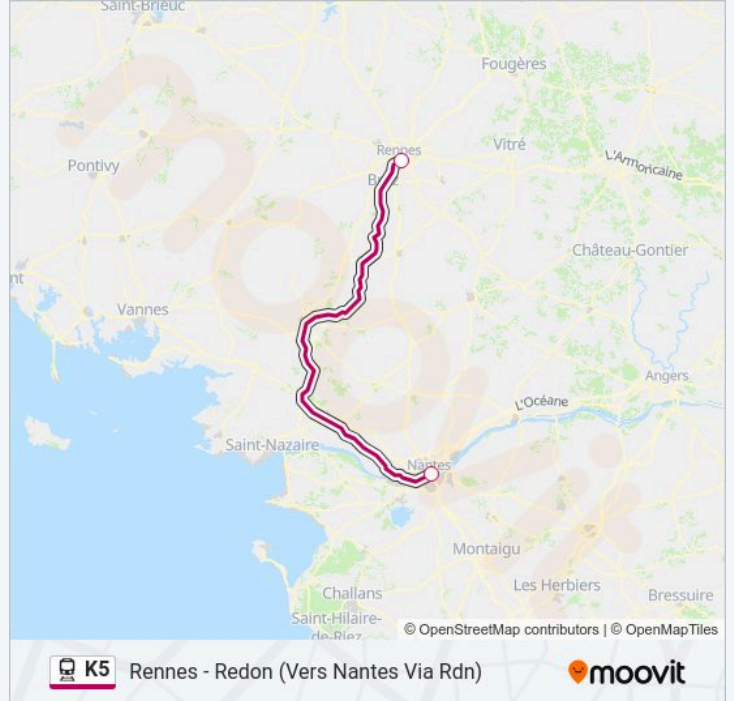

Direction: 858385

2 arrêts

[VOIR LES HORAIRES DE LA LIGNE](#)

Gare De Rennes

Nantes

Horaires de la ligne K5 de train

Horaires de l'itinéraire 858385:

lundi	18:36
mardi	18:36
mercredi	18:36
jeudi	18:36
vendredi	18:36
samedi	18:36
dimanche	18:36

Informations de la ligne K5 de train

Direction: 858385

Arrêts: 2

Durée du Trajet: 77 min

Récapitulatif de la ligne: