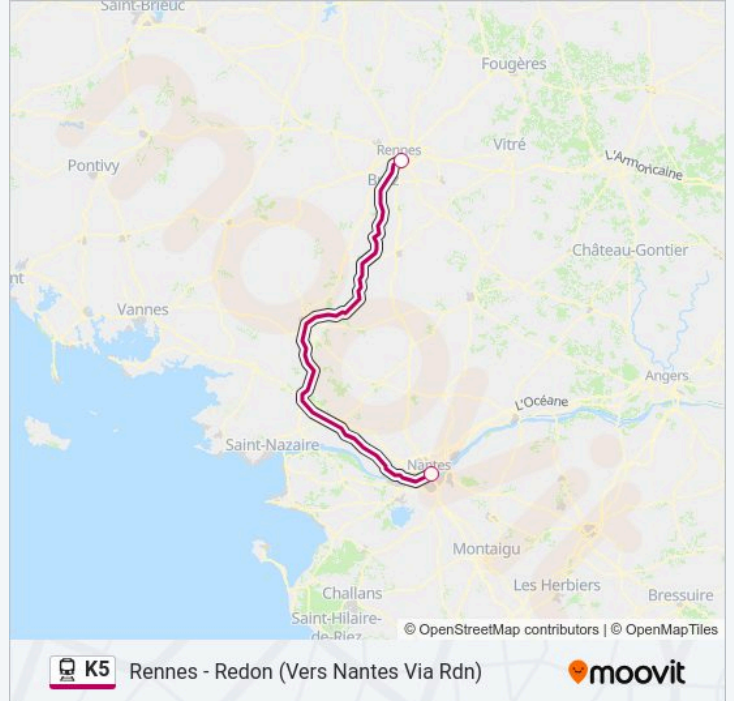

Utilisez l'application Moovit pour trouver la station de la ligne K5 de train la plus proche et savoir quand la prochaine ligne K5 de train arrive.

Direction: 858353

2 arrêts

[VOIR LES HORAIRES DE LA LIGNE](#)

Informations de la ligne K5 de train**Direction:** 858353**Arrêts:** 2**Durée du Trajet:** 76 min**Récapitulatif de la ligne:**

Direction: 858341

2 arrêts

[VOIR LES HORAIRES DE LA LIGNE](#)

Gare De Rennes

Nantes

Horaires de la ligne K5 de train

Horaires de l'itinéraire 858341:

lundi	12:36
mardi	12:36
mercredi	12:36
jeudi	12:36
vendredi	12:36
samedi	12:36
dimanche	Pas Opérationnel

Informations de la ligne K5 de train

Direction: 858341

Arrêts: 2

Durée du Trajet: 76 min

Récapitulatif de la ligne:

Direction: 858303

2 arrêts

[VOIR LES HORAIRES DE LA LIGNE](#)

Gare De Rennes