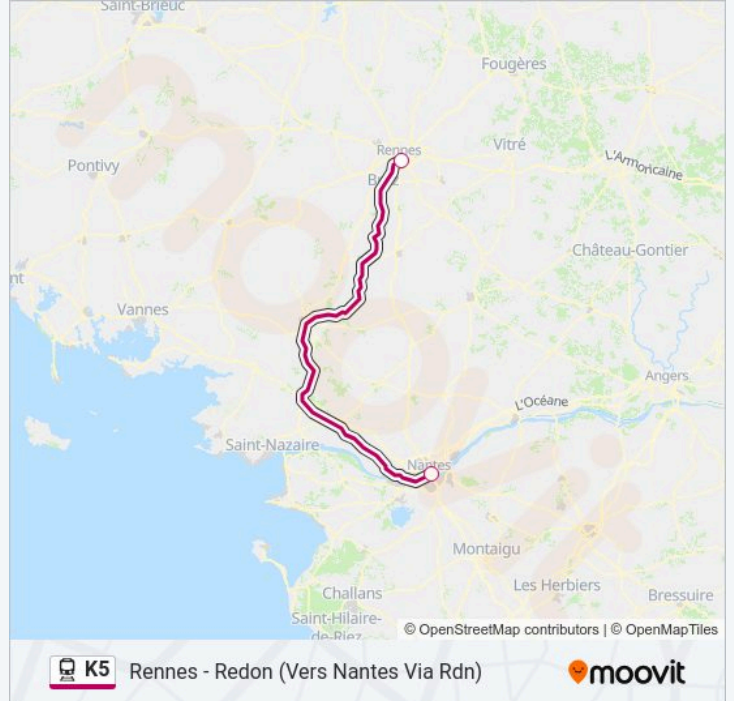

K5 Rennes - Redon (Vers Nantes Via Rdn)

Direction: 858371

2 arrêts

[VOIR LES HORAIRES DE LA LIGNE](#)

Gare De Rennes

Nantes

Horaires de la ligne K5 de train

Horaires de l'itinéraire 858371:

lundi	16:36
mardi	16:36
mercredi	16:36
jeudi	16:36
vendredi	16:36
samedi	16:36
dimanche	Pas Opérationnel

Informations de la ligne K5 de train

Direction: 858371

Arrêts: 2

Durée du Trajet: 76 min

Récapitulatif de la ligne: