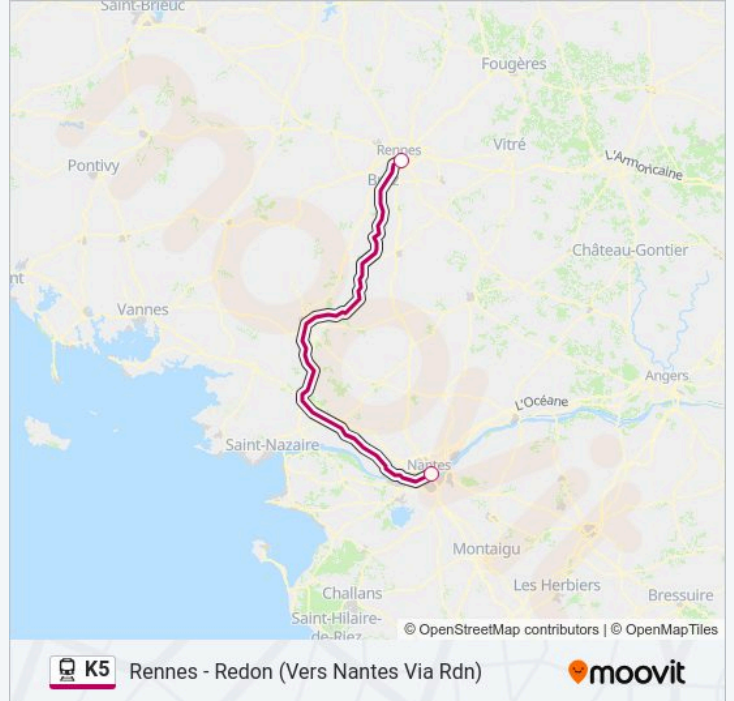

Direction: 858371

Arrêts: 2

Durée du Trajet: 76 min

Récapitulatif de la ligne:

 **K5** Rennes - Redon (Vers Nantes Via Rdn)

Direction: 858329

2 arrêts

[VOIR LES HORAIRES DE LA LIGNE](#)