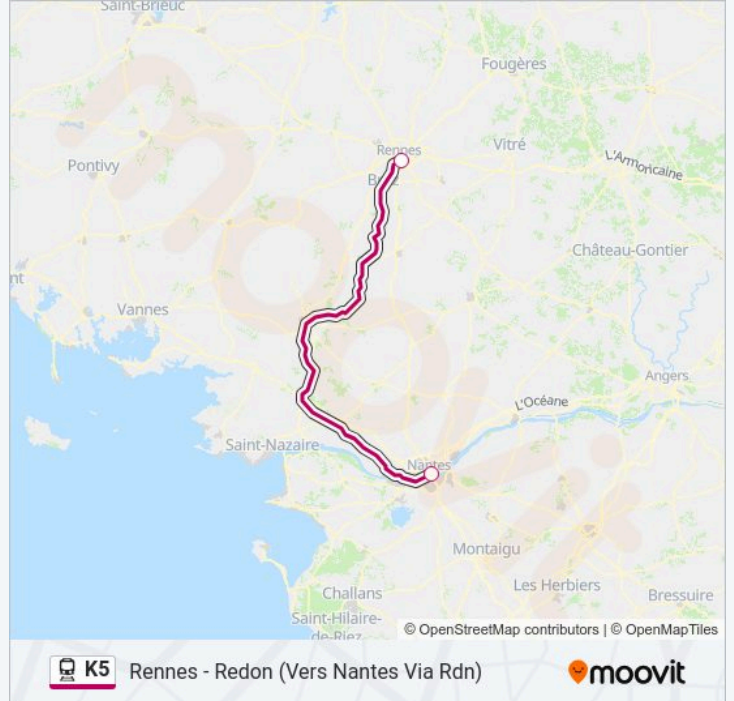

Direction: 858311

Arrêts: 2

Durée du Trajet: 76 min

Récapitulatif de la ligne:

 **K5** Rennes - Redon (Vers Nantes Via Rdn)

Direction: 858355

2 arrêts

[VOIR LES HORAIRES DE LA LIGNE](#)

Gare De Rennes

Nantes

Horaires de la ligne K5 de train

Horaires de l'itinéraire 858355:

lundi	13:36
mardi	13:36
mercredi	13:36
jeudi	13:36
vendredi	13:36
samedi	Pas Opérationnel
dimanche	Pas Opérationnel

Informations de la ligne K5 de train

Direction: 858355

Arrêts: 2

Durée du Trajet: 76 min

Récapitulatif de la ligne:

Direction: 858381

2 arrêts

[VOIR LES HORAIRES DE LA LIGNE](#)

Gare De Rennes