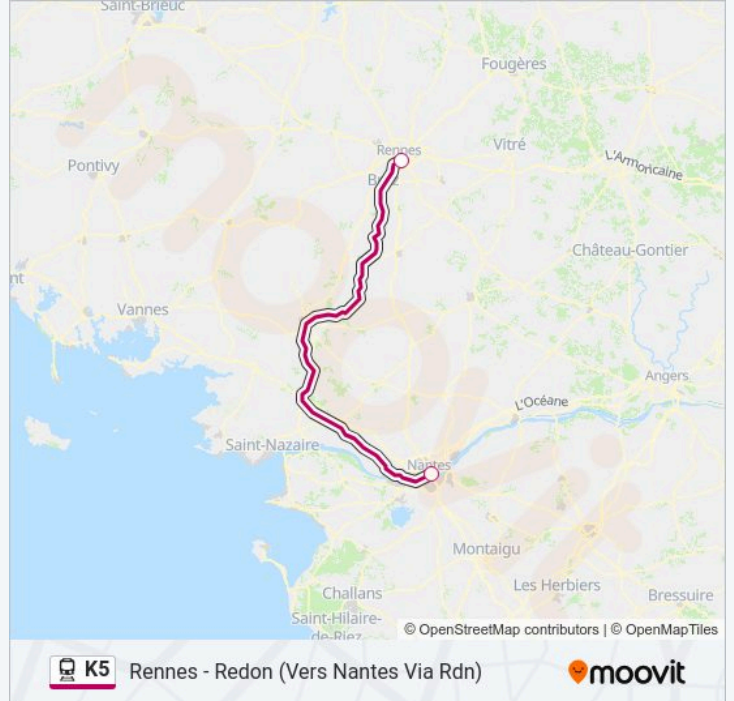

Informations de la ligne K5 de train

Direction: 858397

Arrêts: 2

Durée du Trajet: 76 min

Récapitulatif de la ligne:

Direction: 858311

2 arrêts

[VOIR LES HORAIRES DE LA LIGNE](#)

Direction: 858311

Arrêts: 2

Durée du Trajet: 76 min

Récapitulatif de la ligne:

 **K5** Rennes - Redon (Vers Nantes Via Rdn)

Direction: 858355

2 arrêts

[VOIR LES HORAIRES DE LA LIGNE](#)