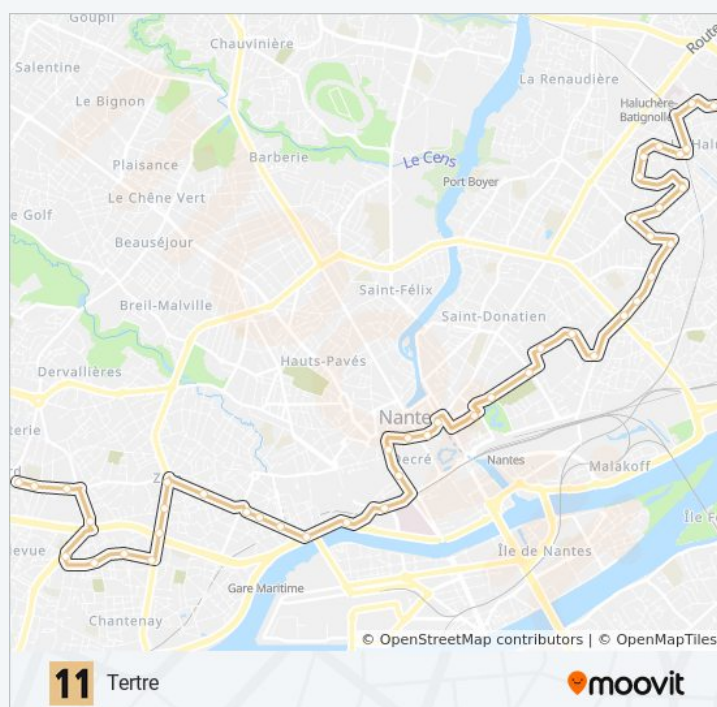

Mairie De Chantenay

dimanche

07:21 - 20:42

Informations de la ligne 11 de bus

Direction: Tertre

Arrêts: 44

Durée du Trajet: 52 min

Récapitulatif de la ligne: