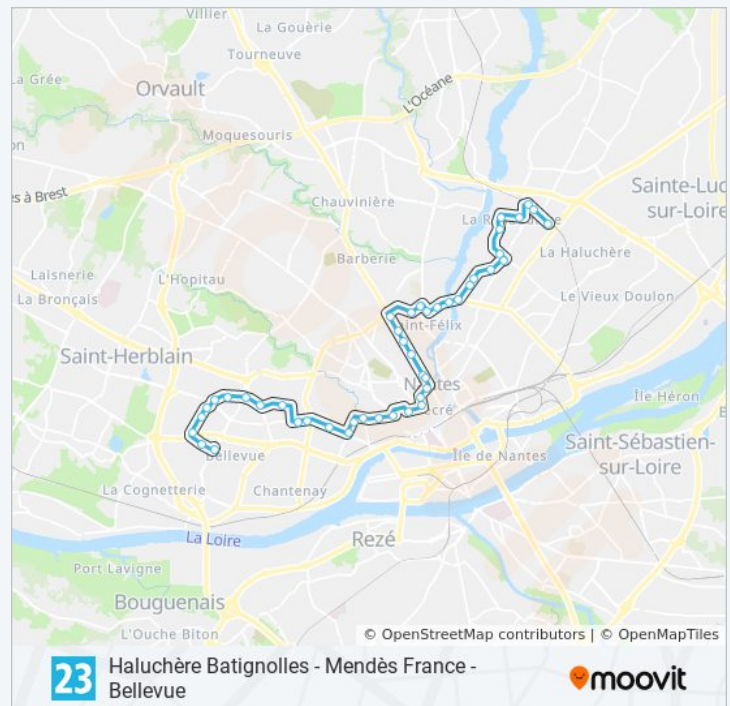

Koufra

Les Salles

Iroise

Bonneville

Éraudière

Port Boyer

Pouliguen

Lemoine

Tortière

Beauger

Lombarderie

Michelet

St-Jean-Baptiste De La Salle

Rond-Point De Rennes

Le Goffic

Bruneau

Bel Air

St-Stanislas

Talensac

50 Otages

Cirque - Marais

Place Du Cirque

St-Nicolas

Copernic

Édit De Nantes

Lamoricière

Canclaux

Mellinet

Vaucanson

Zola

Danais

Cimetière St-Clair

Repos De Chasse

samedi

06:03 - 20:46

dimanche

07:05 - 20:42

Informations de la ligne 23 de bus

Direction: Mendès France - Bellevue

Arrêts: 44

Durée du Trajet: 48 min

Récapitulatif de la ligne: