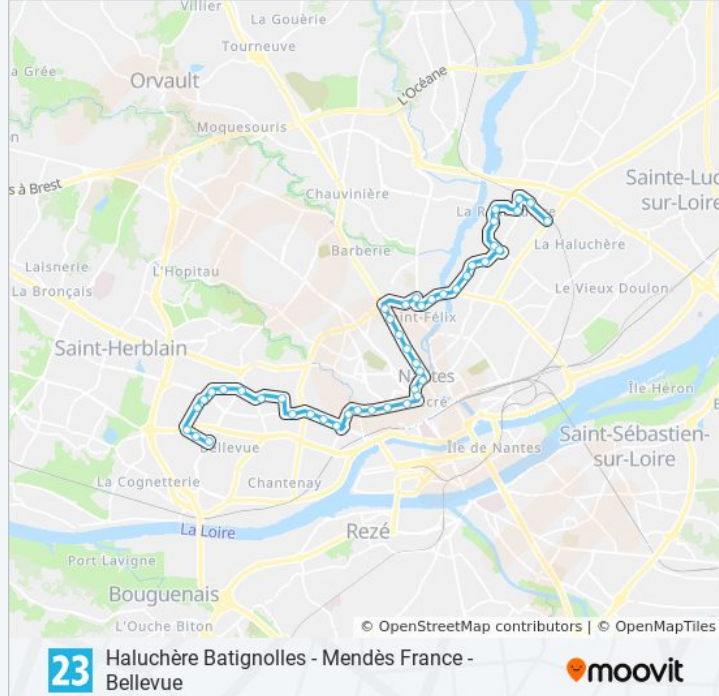

Bel Air

Bruneau

Le Goffic

Rond-Point De Rennes

St-Jean-Baptiste De La Salle

Michelet

Lombarderie

Beauger

Les Salles

Koufra

Ranzay

Terray

Haluchère - Batignolles

Direction: Mendès France - Bellevue

44 arrêts

[VOIR LES HORAIRES DE LA LIGNE](#)