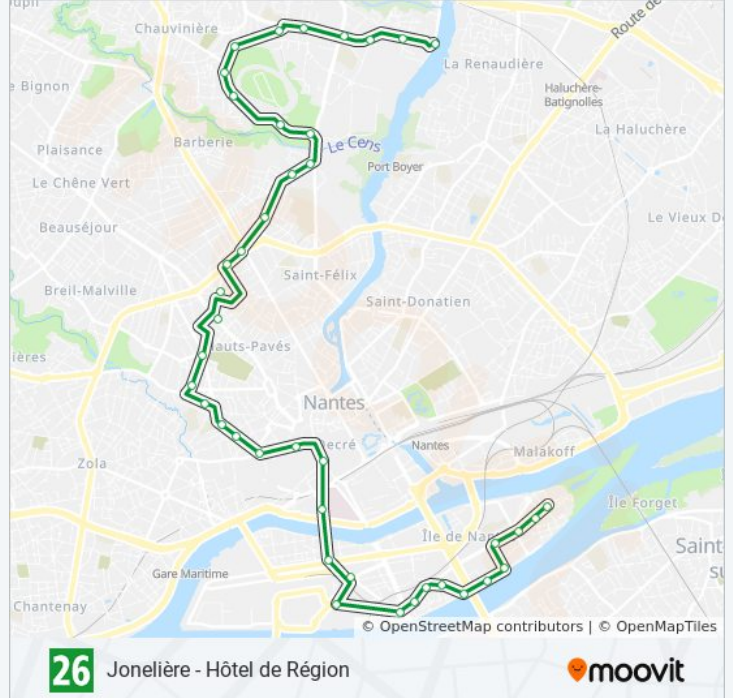

Jonelière - Hôtel de Région

Téléchargez

La ligne 26 de bus (Jonelière - Hôtel de Région) a 2 itinéraires. Pour les jours de la semaine, les heures de service sont: (1) Hôtel De Région: 06:15 - 20:25(2) Jonelière: 06:09 - 20:26

Utilisez l'application Moovit pour trouver la station de la ligne 26 de bus la plus proche et savoir quand la prochaine ligne 26 de bus arrive.

Direction: Hôtel De Région

40 arrêts

[VOIR LES HORAIRES DE LA LIGNE](#)

Jonelière
Chevalerie
Grande Censive
Recteur Schmitt
Fresche Blanc
Bourgeonnière
Vincent Scotto
Tribunes
Hippodrome
Champ De Courses
Petit Port
Morrhonnaire - Petit Port
Fructidor
Léon Jost
Rond-Point De Rennes
Casimir Périer
Léon Say
Félix Faure
Anatole France
Toutes Joies

Informations de la ligne 26 de bus**Direction:** Hôtel De Région**Arrêts:** 40**Durée du Trajet:** 43 min**Récapitulatif de la ligne:**

Sageran
Mondésir
Harouys
Delorme
St-Nicolas
Commerce
Gaston Veil
République
Gustave Roch
Mangin
Mangin
Leygues
Monzie
Mandel
Beaulieu
Sébilleau
Conservatoire
Galarne
Pompidou
Hôtel De Région