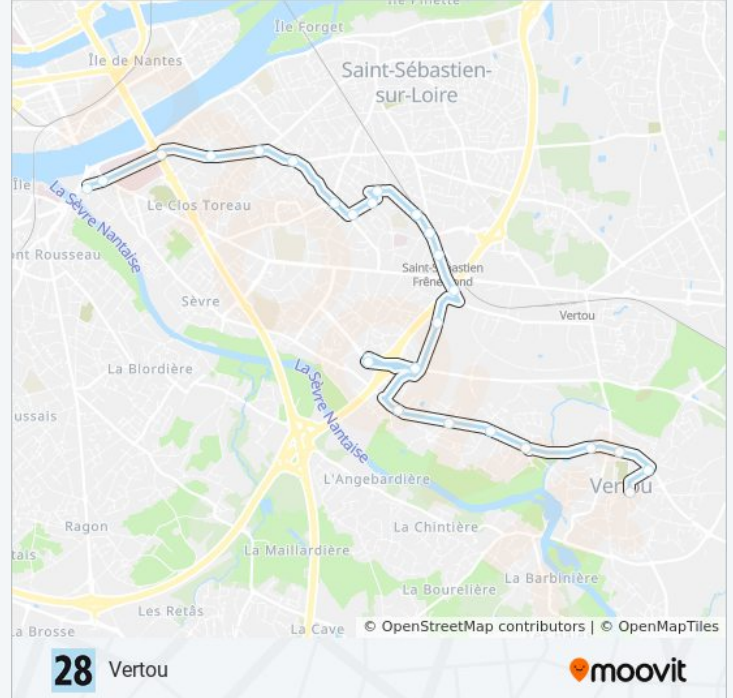

Direction: Pirmil

28 arrêts

[VOIR LES HORAIRES DE LA LIGNE](#)

Vertou
Île De France
Chapeau Berger
Grolerie
Europe
Viviers
Fraîches
Planty
Trois Métairies
Mortier Vannerie
Porte De Vertou
Porte De Vertou
Mortier Vannerie
Bn
Vertonne
Frêne Rond
Grande Lande
René Bernier
Ouche Quinet
La Plume

lundi	00:48 - 23:48
mardi	00:48 - 23:48
mercredi	00:48 - 23:48
jeudi	00:48 - 23:48
vendredi	00:48 - 23:48
samedi	00:48 - 23:48
dimanche	00:48 - 23:48

Informations de la ligne 28 de bus

Direction: Vertou

Arrêts: 27

Durée du Trajet: 24 min

Récapitulatif de la ligne:

Mortier Vannerie

Trois Métairies

Planty

Fraîches

Viviers

Europe

Grolerie

Chapeau Berger

Vertou

Les horaires et trajets sur une carte de la ligne 28 de bus sont disponibles dans un fichier PDF hors-ligne sur moovitapp.com. Utilisez le [Appli Moovit](#) pour voir les horaires de bus, train ou métro en temps réel, ainsi que les instructions étape par étape pour tous les transports publics à Nantes.