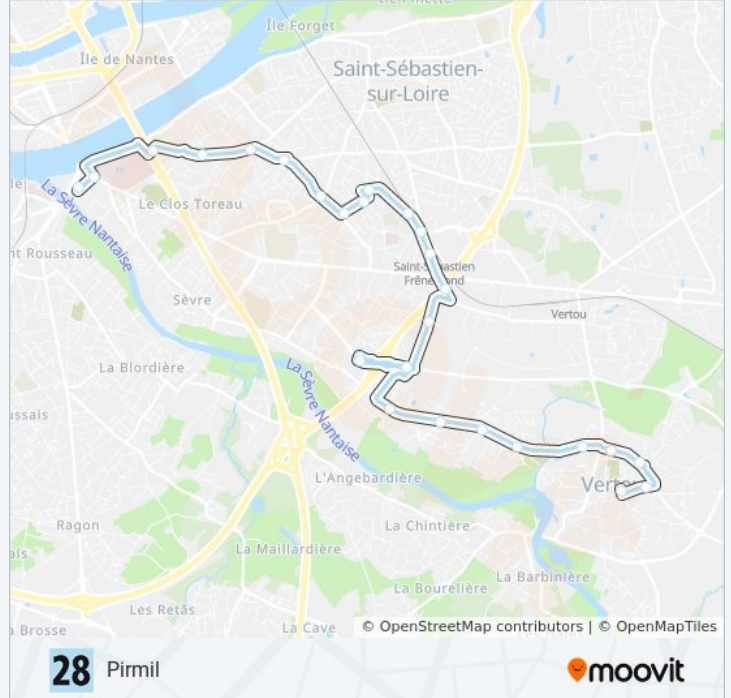

Écobuts

Largeau

Mermoz

Placis

Martellière

Gréneraie

Châtelets

Pirmil

Direction: Vertou

27 arrêts

[VOIR LES HORAIRES DE LA LIGNE](#)

Pirmil

Châtelets

Gréneraie

Martellière

Placis

Mermoz

Largeau

Écobuts

La Plume

Ouche Quinet

René Bernier

Grande Lande

Frêne Rond

Vertonne

Bn

Mortier Vannerie

Porte De Vertou

Porte De Vertou

Horaires de la ligne 28 de bus

Horaires de l'itinéraire Vertou:

lundi	00:48 - 23:48
mardi	00:48 - 23:48
mercredi	00:48 - 23:48
jeudi	00:48 - 23:48
vendredi	00:48 - 23:48
samedi	00:48 - 23:48
dimanche	00:48 - 23:48

Informations de la ligne 28 de bus

Direction: Vertou

Arrêts: 27

Durée du Trajet: 24 min

Récapitulatif de la ligne: