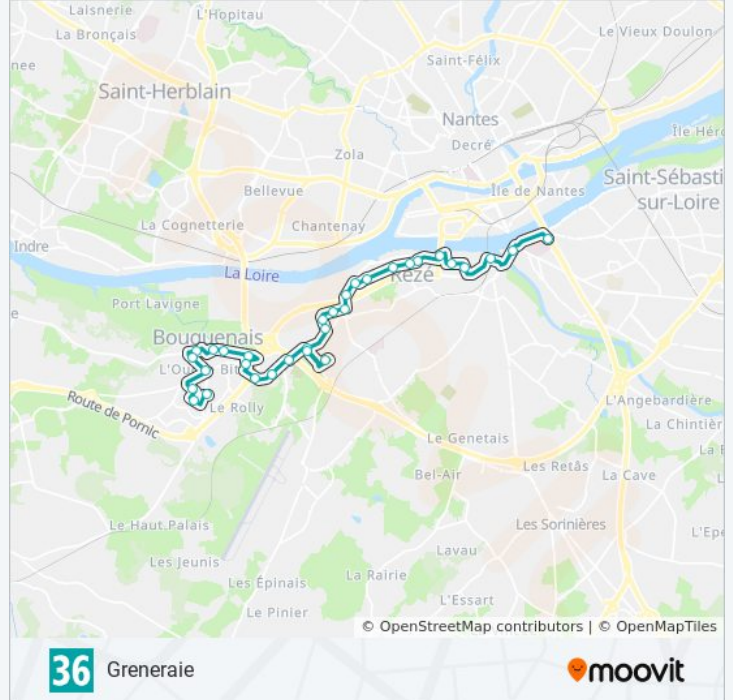

Centaure

Croix Jeannette

Direction: Greneraie

32 arrêts

[VOIR LES HORAIRES DE LA LIGNE](#)

Croix Jeannette

Centaure

Pierre Blanche

Informations de la ligne 36 de bus

Direction: Greneraie

Arrêts: 32

Durée du Trajet: 33 min

Récapitulatif de la ligne:

Paix
Châtelier
Terres Neuvas
Caboteurs
Houmaille
Californie
Trentemoult
Ordronneau
Seil
Sorin
Basse Île
Platière
Haute Île
Tabarly
Pirmil
Gréneraie