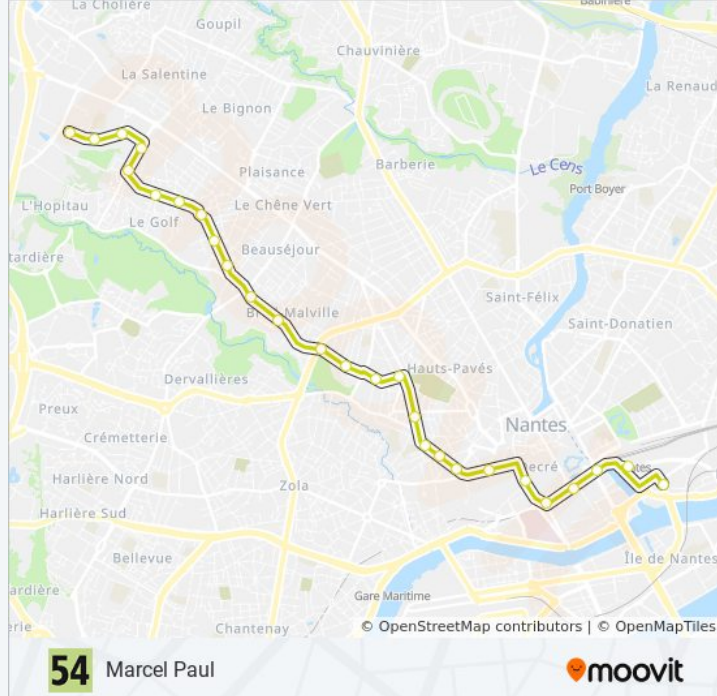

### Direction: Saupin

29 arrêts

[VOIR LES HORAIRES DE LA LIGNE](#)

Marcel Paul

Marcel Paul

Angevinière

Sillon De Bretagne

Thébaudières