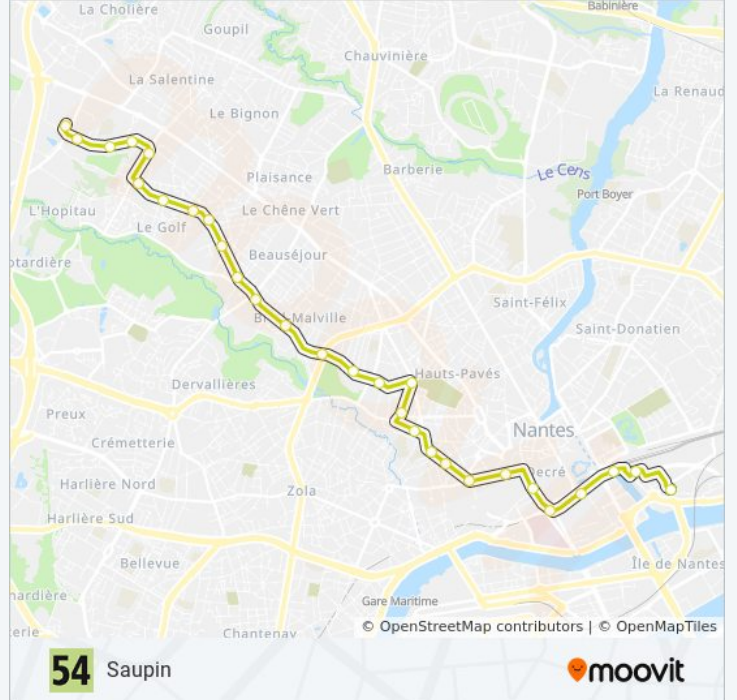

### Direction: Saupin

29 arrêts

[VOIR LES HORAIRES DE LA LIGNE](#)

Marcel Paul

Marcel Paul

Angevinière

Sillon De Bretagne

Thébaudières

### Informations de la ligne 54 de bus

**Direction:** Saupin

**Arrêts:** 29

**Durée du Trajet:** 31 min

**Récapitulatif de la ligne:**

Sageran  
Mondésir  
Harouys  
Delorme  
St-Nicolas  
Commerce  
Hôtel Dieu  
Monteil  
Lieu Unique  
Gare Sud  
Saupin