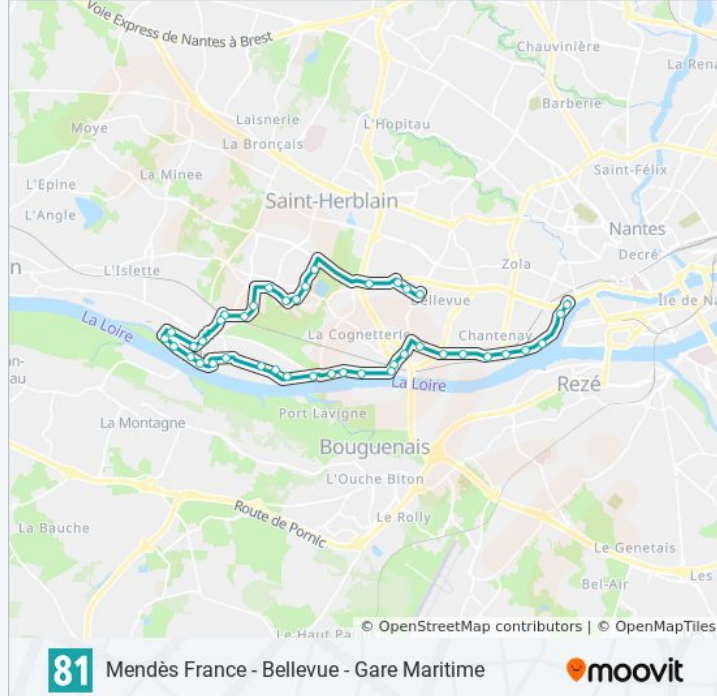

Utilisez l'application Moovit pour trouver la station de la ligne 81 de bus la plus proche et savoir quand la prochaine ligne 81 de bus arrive.

**Direction: Gare Maritime**

39 arrêts

[VOIR LES HORAIRES DE LA LIGNE](#)

**Informations de la ligne 81 de bus****Direction:** Gare Maritime**Arrêts:** 39**Durée du Trajet:** 36 min**Récapitulatif de la ligne:**

Quai Brunais

Pont Allard

Savonnières

Verdure

Haute Indre

Embarcadère

Gare De Chantenay

Bas-Chantenay

Bougainville

Carrière Misery

Salorges

Gare Maritime

## Direction: Mendès France - Bellevue

39 arrêts

[VOIR LES HORAIRES DE LA LIGNE](#)

Gare Maritime

Salorges

Carrière Misery

Bougainville

Bas-Chantenay