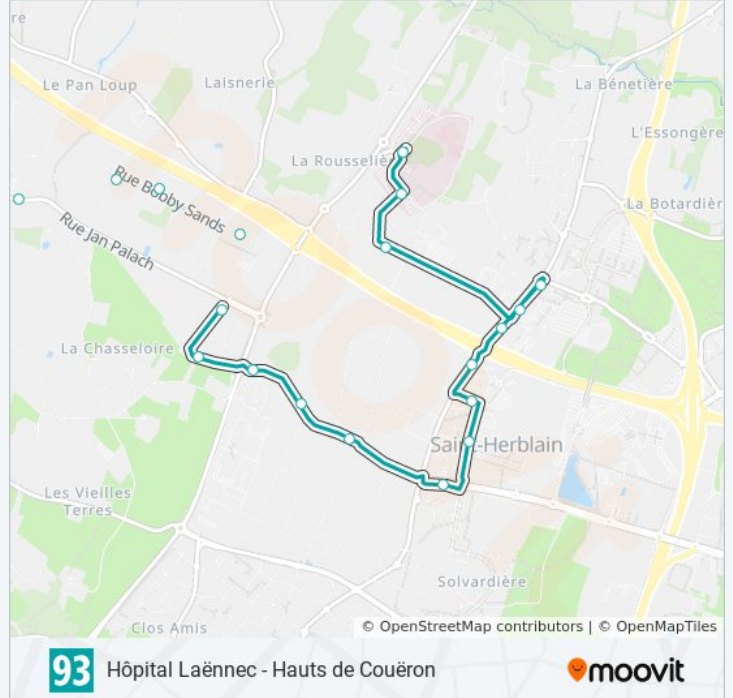

Utilisez l'application Moovit pour trouver la station de la ligne 93 de bus la plus proche et savoir quand la prochaine ligne 93 de bus arrive.

### Direction: Hauts De Couëron

21 arrêts

[VOIR LES HORAIRES DE LA LIGNE](#)

Hôpital Laënnec  
Internat Laënnec  
Bio Ouest Laënnec  
Cochardières  
Armor  
Cochardières  
Océane  
Dumont D'Urville  
Jacques Cartier  
François Mitterrand  
St-Michel  
Apave  
Rivaudière  
Grimau  
Bobby Sands  
Soweto  
La Lorie  
Rosenberg  
Drillet

### Informations de la ligne 93 de bus

**Direction:** Hauts De Couëron

**Arrêts:** 21

**Durée du Trajet:** 11 min

**Récapitulatif de la ligne:**

Imprimeurs

Hauts De Couëron

### Direction: Hôpital Laënnec

23 arrêts

[VOIR LES HORAIRES DE LA LIGNE](#)

Hauts De Couëron

Imprimeurs

Drillet

Rosenberg

La Lorie