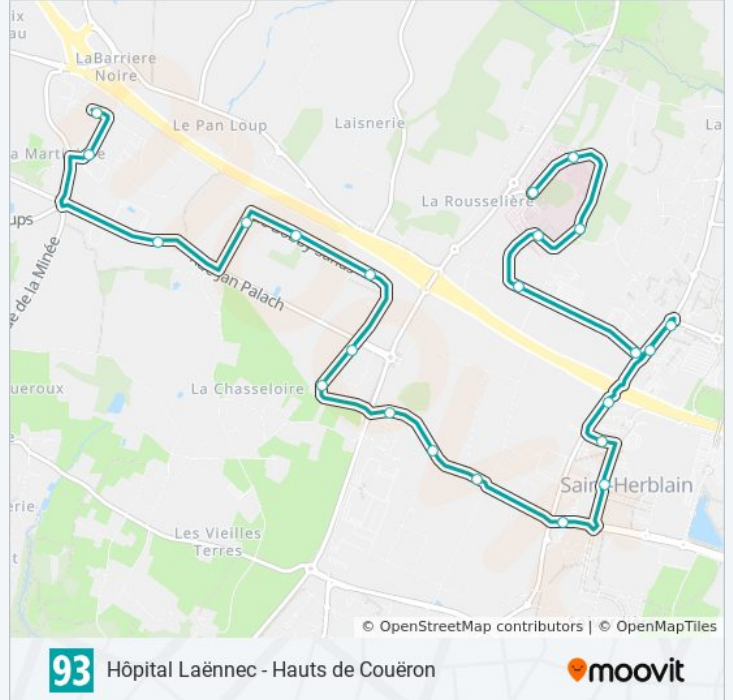

Bio Ouest Laënnec

Internat Laënnec

Chapelle Laënnec

Ico

Hôpital Laënnec

Les horaires et trajets sur une carte de la ligne 93 de bus sont disponibles dans un fichier PDF hors-ligne sur moovitapp.com. Utilisez le [Appli Moovit](#) pour voir les horaires de bus, train ou métro en temps réel, ainsi que les instructions étape par étape pour tous les transports publics à Nantes.

[À propos de Moovit](#) • [Solutions MaaS](#) • [Pays disponibles](#) • [Communauté Moovit](#)

© 2024 Moovit - Tous droits réservés

**Consultez les horaires
d'arrivée en direct**