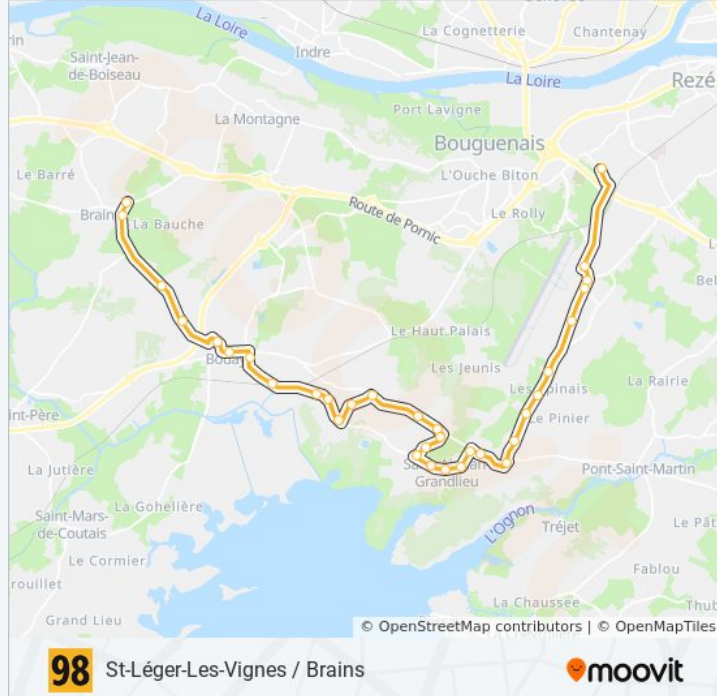

Direction: Neustrie

33 arrêts

[VOIR LES HORAIRES DE LA LIGNE](#)

- Brains
- Eglise
- Moulin Cassé
- Chausserie
- Pommaie
- Centre De Bouaye
- Échoppes
- Gare De Bouaye
- Place Des Pêcheurs
- Moulinier
- Jouetterie
- Terres Quartières
- Beuvaiserie
- Chapelet
- Noë Nozou
- Rinière
- Gendronnerie
- Jahardières
- Pressoir
- St-Aignan De Grand Lieu

Horaires de la ligne 98 de bus

Horaires de l'itinéraire Neustrie:

lundi	05:51 - 20:33
mardi	05:51 - 20:33
mercredi	05:51 - 20:33
jeudi	05:51 - 20:33
vendredi	05:51 - 20:33
samedi	06:03 - 19:58
dimanche	08:46 - 19:12

Informations de la ligne 98 de bus

Direction: St-Léger-Les-Vignes / Brains

Arrêts: 33

Durée du Trajet: 33 min

Récapitulatif de la ligne:

Gendronnerie

Rinière

Noë Nozou

Centre De Bouaye

Pommerai

Chausserie

Moulin Cassé

Eglise

Brains

Les horaires et trajets sur une carte de la ligne 98 de bus sont disponibles dans un fichier PDF hors-ligne sur moovitapp.com. Utilisez le [Appli Moovit](#) pour voir les horaires de bus, train ou métro en temps réel, ainsi que les instructions étape par étape pour tous les transports publics à Nantes.