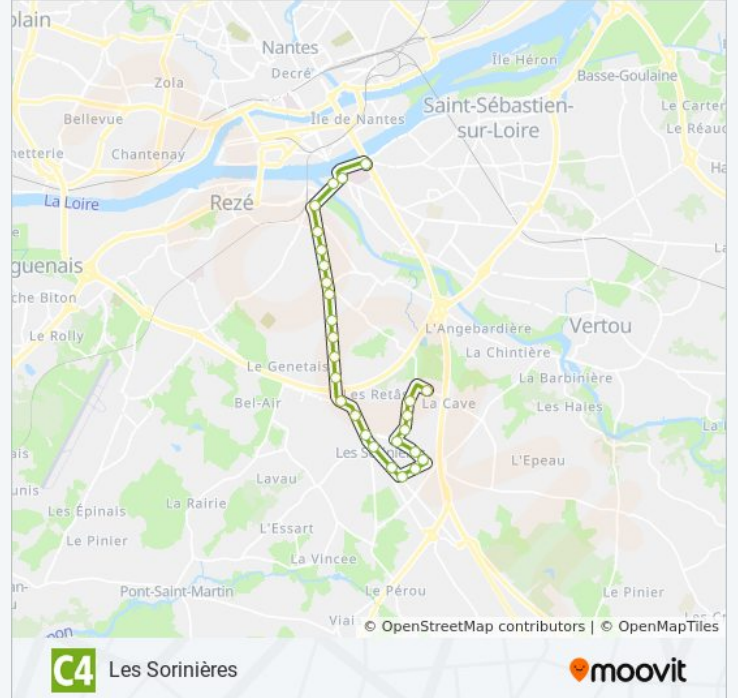

Direction: Greneraie

26 arrêts

[VOIR LES HORAIRES DE LA LIGNE](#)

- Les Sorinières
- Les Faulx
- Haute Lande
- Corberie
- Prières
- Rouet
- Papillons
- Clos Du Moulin
- Champ Fleuri
- Écoles
- Mairie Des Sorinières
- Rue De Nantes
- Retas
- Porte De Rezé
- Corbinerie
- Ragon
- La Carrée
- Blanchet
- Flora Tristan
- Trois Moulins

Informations de la ligne C4 de bus

Direction: Greneraie

Arrêts: 26

Durée du Trajet: 28 min

Récapitulatif de la ligne:

Pinier

St-Paul-Salengro

Félix Tableau

Informations de la ligne C4 de bus

Direction: Les Sorinières

Arrêts: 27

Durée du Trajet: 28 min

Récapitulatif de la ligne:

Champ Fleuri

Clos Du Moulin

Papillons

Rouet

Prières

Corberie

Haute Lande

Les Faulx

Les Sorinières

Les horaires et trajets sur une carte de la ligne C4 de bus sont disponibles dans un fichier PDF hors-ligne sur moovitapp.com. Utilisez le [Appli Moovit](#) pour voir les horaires de bus, train ou métro en temps réel, ainsi que les instructions étape par étape pour tous les transports publics à Nantes.