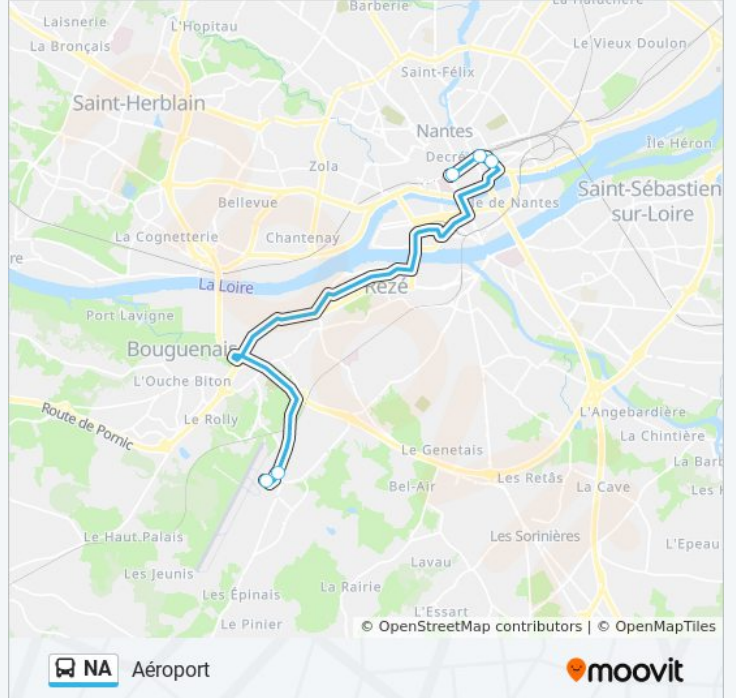

Aéroport

Téléchargez

La ligne NA de bus (Aéroport) a 2 itinéraires. Pour les jours de la semaine, les heures de service sont:

(1) Aéroport: 04:30 - 23:15(2) Hôtel Dieu: 00:00 - 23:15

Utilisez l'application Moovit pour trouver la station de la ligne NA de bus la plus proche et savoir quand la prochaine ligne NA de bus arrive.

Direction: Aéroport

6 arrêts

[VOIR LES HORAIRES DE LA LIGNE](#)

Hôtel Dieu

Hôtel Dieu

Lieu Unique

Gare Sud

Aéroclub

Aéroport

Horaires de la ligne NA de bus

Horaires de l'itinéraire Aéroport:

lundi	04:30 - 23:15
mardi	04:30 - 23:15
mercredi	04:30 - 23:15
jeudi	04:30 - 23:15
vendredi	04:30 - 23:15
samedi	04:30 - 23:15
dimanche	04:30 - 23:15

Informations de la ligne NA de bus

Direction: Aéroport

Arrêts: 6

Durée du Trajet: 28 min

Récapitulatif de la ligne:

Direction: Hôtel Dieu

5 arrêts

[VOIR LES HORAIRES DE LA LIGNE](#)