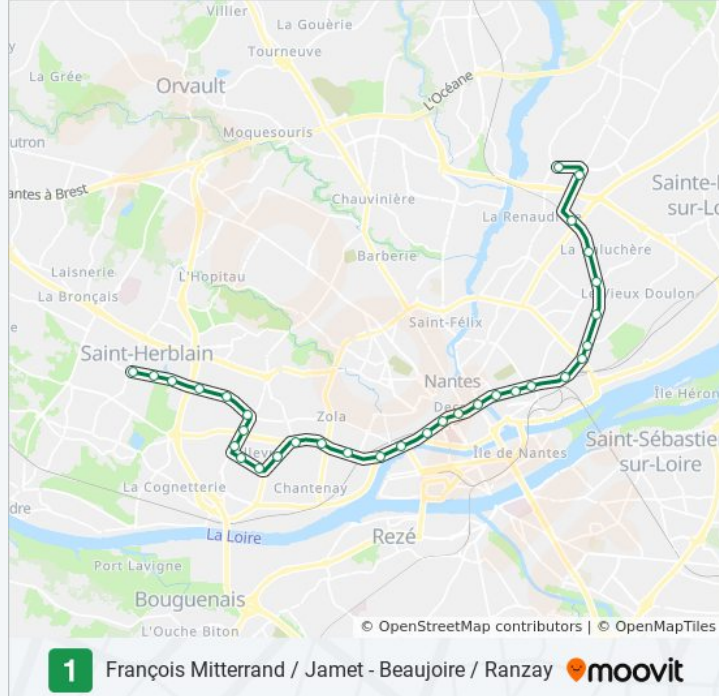

Direction: Beaujoire / Ranzay

32 arrêts

[VOIR LES HORAIRES DE LA LIGNE](#)

François Mitterrand
Tourmaline
Schoelcher
Frachon
Neruda
Tertre
Romanet
Mendès-France Bellevue
Romain Rolland
Lauriers
Jean Moulin
Croix Bonneau
Égalité
Du Chaffault
Gare Maritime
Chantiers Navals
Médiathèque
Commerce
Bouffay

Informations de la ligne 1 de tram**Direction:** Beaujoire / Ranzay**Arrêts:** 32**Durée du Trajet:** 45 min**Récapitulatif de la ligne:**

Duchesse Anne - Château

Gare Nord - Jardin Des Plantes

Manufacture

Halvêque

Beaujoire

Direction: François Mitterrand / Jamet

32 arrêts

[VOIR LES HORAIRES DE LA LIGNE](#)

Beaujoire

Halvêque

Haluchère - Batignolles