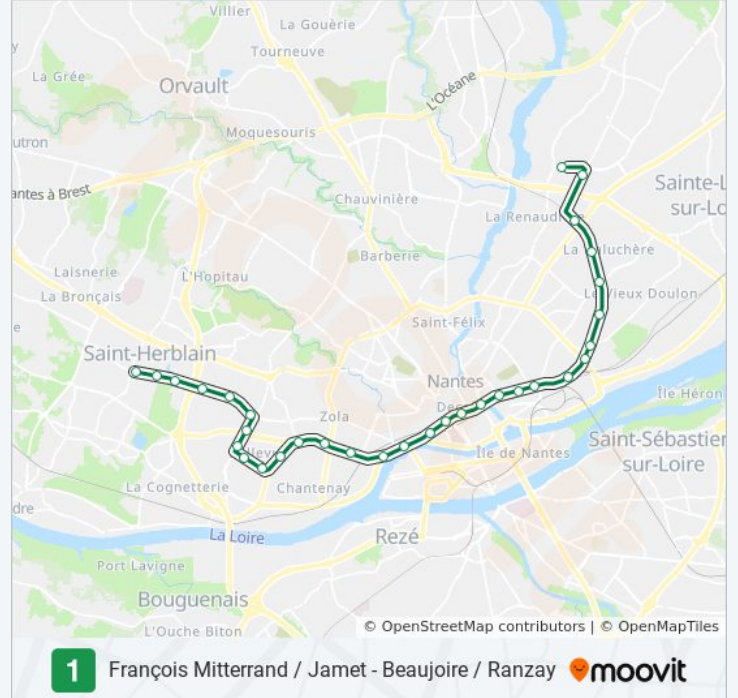

Chantiers Navals

Gare Maritime

Du Chaffault

Égalité

Croix Bonneau

Jean Moulin

Lauriers

Romain Rolland

Mendès-France Bellevue

Romanet

Tertre

Neruda

Frachon

Schoelcher

Tourmaline

François Mitterrand

Les horaires et trajets sur une carte de la ligne 1 de tram sont disponibles dans un fichier PDF hors-ligne sur moovitapp.com. Utilisez le [Appli Moovit](#) pour voir les horaires de bus, train ou métro en temps réel, ainsi que les instructions étape par étape pour tous les transports publics à Nantes.

[À propos de Moovit](#) • [Solutions MaaS](#) • [Pays disponibles](#) • [Communauté Moovit](#)

© 2024 Moovit - Tous droits réservés

**Consultez les horaires
d'arrivée en direct**