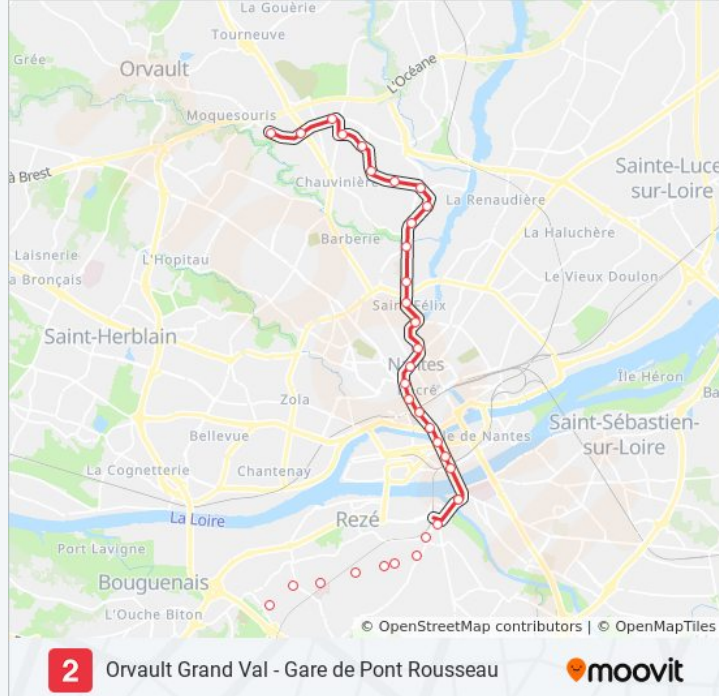

Utilisez l'application Moovit pour trouver la station de la ligne 2 de tram la plus proche et savoir quand la prochaine ligne 2 de tram arrive.

**Direction: Gare De Pont Rousseau**

33 arrêts

[VOIR LES HORAIRES DE LA LIGNE](#)

**Informations de la ligne 2 de tram****Direction:** Gare De Pont Rousseau**Arrêts:** 33**Durée du Trajet:** 40 min**Récapitulatif de la ligne:**

Aimé Delrue

Vincent Gâche

Wattignies

Mangin

Pirmil

Pont-Rousseau-Martyrs

8 Mai

Balinière

Château De Rezé

Espace Diderot

Trocardière

Grande Ouche

Les Couëts

Neustrie

## Direction: Orvault Grand Val

33 arrêts

[VOIR LES HORAIRES DE LA LIGNE](#)

Neustrie

Les Couëts

Grande Ouche

Trocardière

Espace Diderot