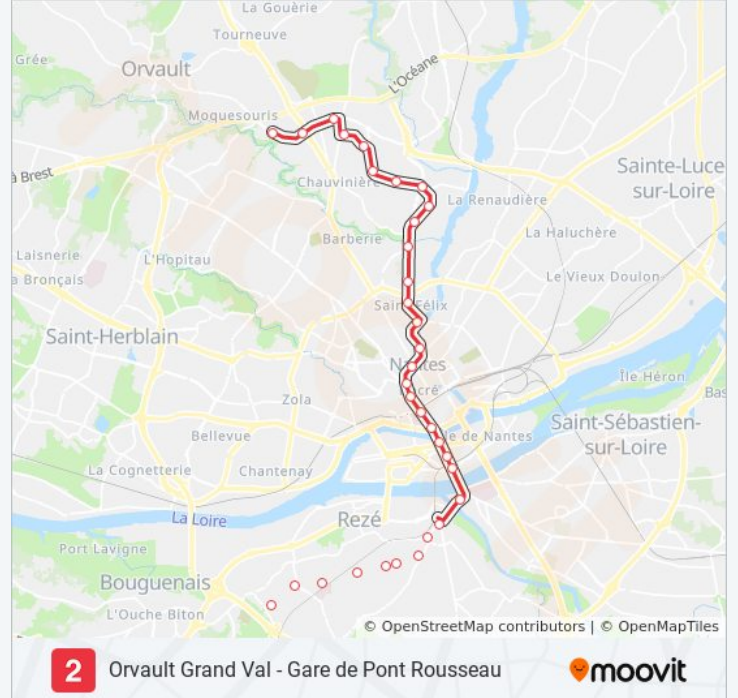

Utilisez l'application Moovit pour trouver la station de la ligne 2 de tram la plus proche et savoir quand la prochaine ligne 2 de tram arrive.

**Direction: Gare De Pont Rousseau**

33 arrêts

[VOIR LES HORAIRES DE LA LIGNE](#)

**Informations de la ligne 2 de tram****Direction:** Gare De Pont Rousseau**Arrêts:** 33**Durée du Trajet:** 40 min**Récapitulatif de la ligne:**

Aimé Delrue

Vincent Gâche

Wattignies

Mangin

Pirmil

Pont-Rousseau-Martyrs

## Informations de la ligne 2 de tram

**Direction:** Orvault Grand Val

**Arrêts:** 33

**Durée du Trajet:** 40 min

**Récapitulatif de la ligne:**

Commerce

Place Du Cirque

50 Otages

Bourgeonnière

Boissière

Santos Dumont

Chêne Des Anglais

René Cassin

Le Cardo

Orvault Grand Val

Les horaires et trajets sur une carte de la ligne 2 de tram sont disponibles dans un fichier PDF hors-ligne sur [moovitapp.com](https://moovitapp.com). Utilisez le [Appli Moovit](#) pour voir les horaires de bus, train ou métro en temps réel, ainsi que les instructions étape par étape pour tous les transports publics à Nantes.