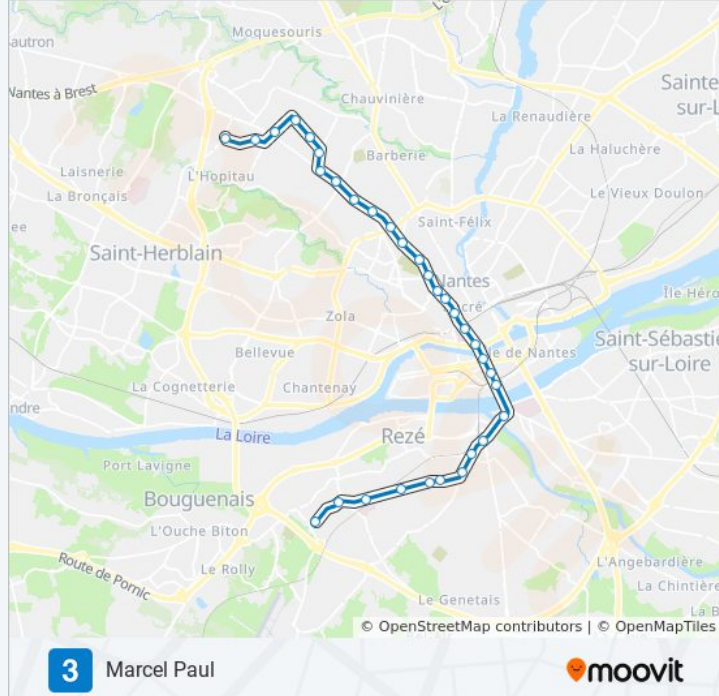

Direction: Marcel Paul

32 arrêts

[VOIR LES HORAIRES DE LA LIGNE](#)

Neustrie
Les Couëts
Grande Ouche
Trocardière
Espace Diderot
Château De Rezé
Balinière
8 Mai
Pont-Rousseau-Martyrs
Pirmil
Mangin
Wattignies
Vincent Gâche
Aimé Delrue
Hôtel Dieu
Commerce
Bretagne
Jean Jaurès
Viarme-Talensac
Poitou

Informations de la ligne 3 de tram**Direction:** Marcel Paul**Arrêts:** 32**Durée du Trajet:** 47 min**Récapitulatif de la ligne:**

Félix Faure

Rond-Point De Vannes

Alexandre Vincent-Ste-Thérèse

Longchamp

Direction: Neustrie

32 arrêts

[VOIR LES HORAIRES DE LA LIGNE](#)

Marcel Paul

Sillon De Bretagne

Orvault Morlière

Bignon

Jean Rostand

Informations de la ligne 3 de tram

Direction: Neustrie

Arrêts: 32

Durée du Trajet: 47 min

Récapitulatif de la ligne:

Hôtel Dieu

Aimé Delrue

Vincent Gâche