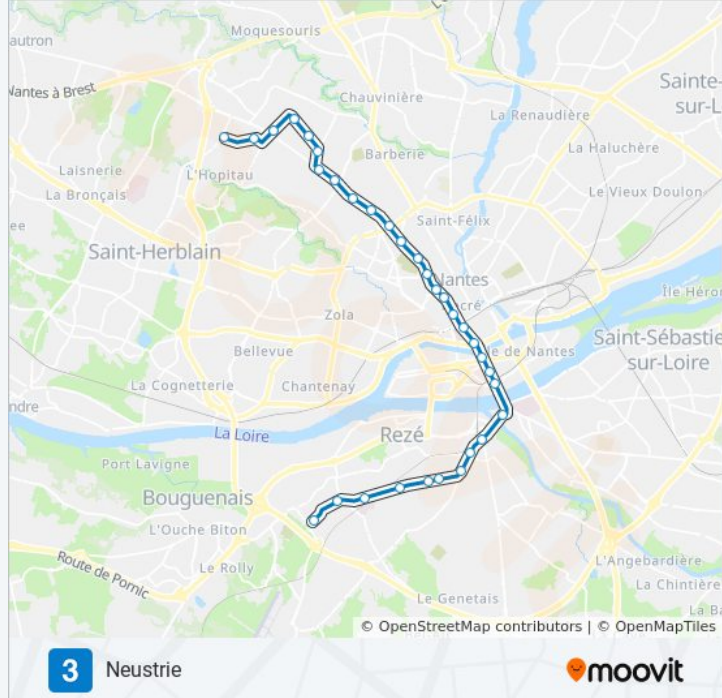

Hôtel Dieu

Aimé Delrue

Vincent Gâche

Wattignies

Mangin

Pirmil

Pont-Rousseau-Martyrs

8 Mai

Balinière

Château De Rezé

Espace Diderot

Trocardière

Grande Ouche

Les Couëts

Neustrie

Les horaires et trajets sur une carte de la ligne 3 de tram sont disponibles dans un fichier PDF hors-ligne sur [moovitapp.com](https://www.moovitapp.com). Utilisez le [Appli Moovit](#) pour voir les horaires de bus, train ou métro en temps réel, ainsi que les instructions étape par étape pour tous les transports publics à Nantes.

[À propos de Moovit](#) • [Solutions MaaS](#) • [Pays disponibles](#) • [Communauté Moovit](#)

© 2024 Moovit - Tous droits réservés

**Consultez les horaires
d'arrivée en direct**