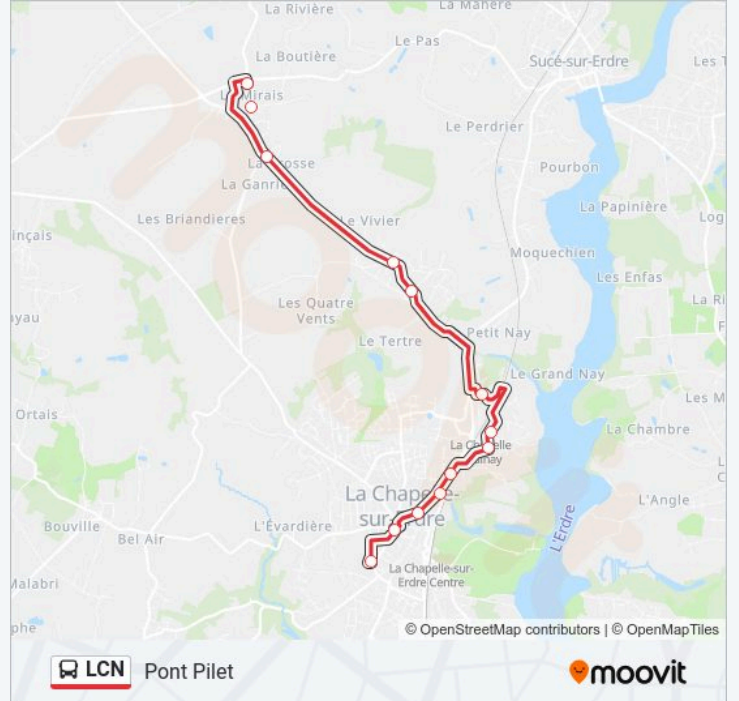

### Direction: Pont Pilet

13 arrêts

[VOIR LES HORAIRES DE LA LIGNE](#)

Léo Lagrange

Gilière

Jean Jaurès

Réfractaires

Le Roty

Gandonnière

La Chapelle Aulnay

Port Aux Cerises

Charlière

Mouline

La Brosse

Chauvais

Pont Pilet

### Horaires de la ligne LCN de bus

Horaires de l'itinéraire Pont Pilet:

lundi	17:32-18:37
mardi	17:32-18:37
mercredi	13:02-18:37
jeudi	17:32-18:37
vendredi	17:32-18:37
samedi	Pas Opérationnel
dimanche	Pas Opérationnel

### Informations de la ligne LCN de bus

**Direction:** Pont Pilet

**Arrêts:** 13

**Durée du Trajet:** 19 min

**Récapitulatif de la ligne:**

Les horaires et trajets sur une carte de la ligne LCN de bus sont disponibles dans un fichier PDF hors-ligne sur [moovitapp.com](https://moovitapp.com). Utilisez le Appli Moovit pour voir les horaires de bus, train ou métro en temps réel, ainsi que les instructions étape par étape pour tous les transports publics à Nantes.