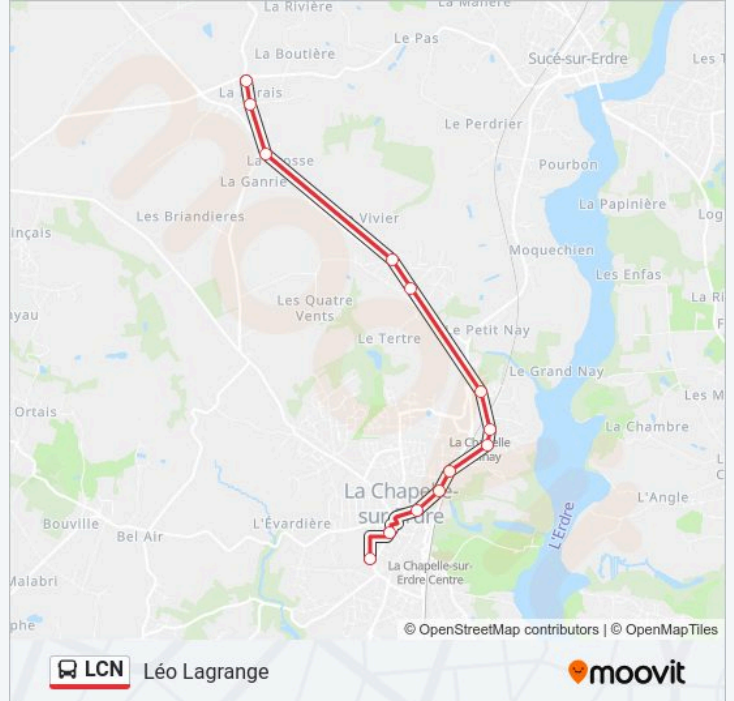

**Ligne LCN****Léo Lagrange**

Téléchargez

La ligne LCN de bus (Léo Lagrange) a 2 itinéraires. Pour les jours de la semaine, les heures de service sont:

(1) Léo Lagrange: 06:42-08:00(2) Pont Pilet: 17:32-18:37

Utilisez l'application Moovit pour trouver la station de la ligne LCN de bus la plus proche et savoir quand la prochaine ligne LCN de bus arrive.

**Direction: Léo Lagrange**

13 arrêts

[VOIR LES HORAIRES DE LA LIGNE](#)

Pont Pilet  
Chauvais  
La Brosse  
Mouline  
Charlière  
Port Aux Cerises  
La Chapelle Aulnay  
Gandonnière  
Le Roty  
Réfractaires  
Jean Jaurès  
Gilière  
Léo Lagrange

**Horaires de la ligne LCN de bus**

### Direction: Pont Pilet

13 arrêts

[VOIR LES HORAIRES DE LA LIGNE](#)

Léo Lagrange

Gilière

Jean Jaurès

Réfractaires

Le Roty