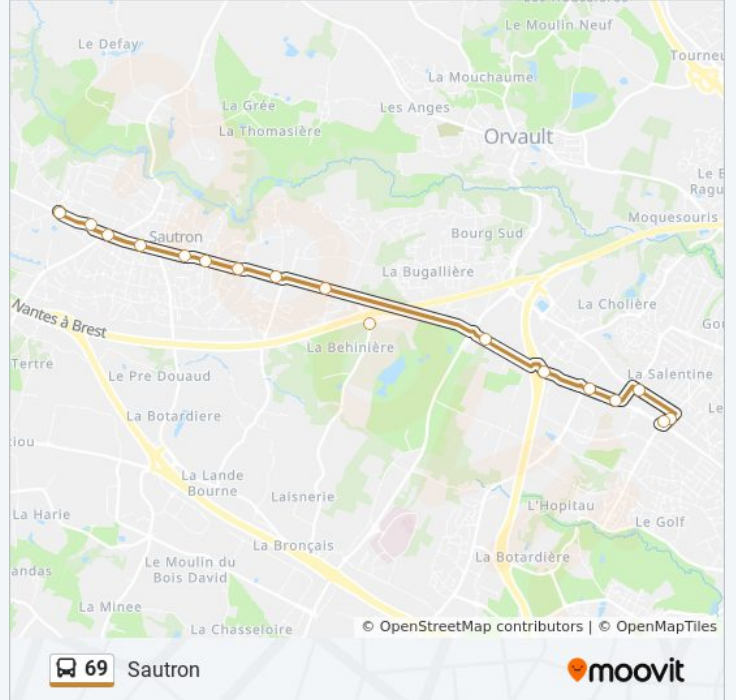

Les horaires et trajets sur une carte de la ligne 69 de bus sont disponibles dans un fichier PDF hors-ligne sur moovitapp.com. Utilisez le [Appli Moovit](#) pour voir les horaires de bus, train ou métro en temps réel, ainsi que les instructions étape par étape pour tous les transports publics à Nantes.

[À propos de Moovit](#) • [Solutions MaaS](#) • [Pays disponibles](#) • [Communauté Moovit](#)

© 2024 Moovit - Tous droits réservés

**Consultez les horaires
d'arrivée en direct**