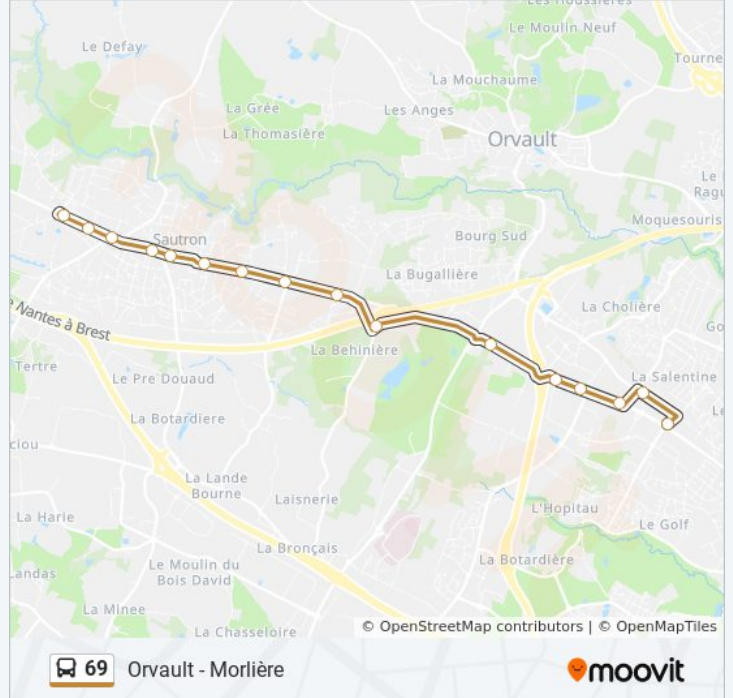

La ligne 69 de bus (Orvault Morlière) a 2 itinéraires. Pour les jours de la semaine, les heures de service sont:

(1) Orvault Morlière: 06:45 - 21:39(2) Sautron: 06:47 - 21:16

Utilisez l'application Moovit pour trouver la station de la ligne 69 de bus la plus proche et savoir quand la prochaine ligne 69 de bus arrive.

Direction: Orvault Morlière

16 arrêts

[VOIR LES HORAIRES DE LA LIGNE](#)

Sautron
La Ferme
Les Bauches
François Baudry
Capitaine Grant
Val Du Cens
Plessis
Moulin Brûlé
Armoricaïne
Lycée Rieffel
Croisy
Porte De Sautron
Les Lions
Salentine
Beillevaire
Orvault Morlière

Informations de la ligne 69 de bus**Direction:** Orvault Morlière**Arrêts:** 16**Durée du Trajet:** 15 min**Récapitulatif de la ligne:**

Direction: Sautron

17 arrêts

[VOIR LES HORAIRES DE LA LIGNE](#)

- Orvault Morlière
- Orvault Morlière
- Beillevaire
- Salentine
- Les Lions
- Porte De Sautron
- Croisy
- Lycée Rieffel
- Armoricaïne
- Moulin Brûlé
- Plessis
- Val Du Cens
- Capitaine Grant
- François Baudry
- Les Bauches
- La Ferme
- Sautron