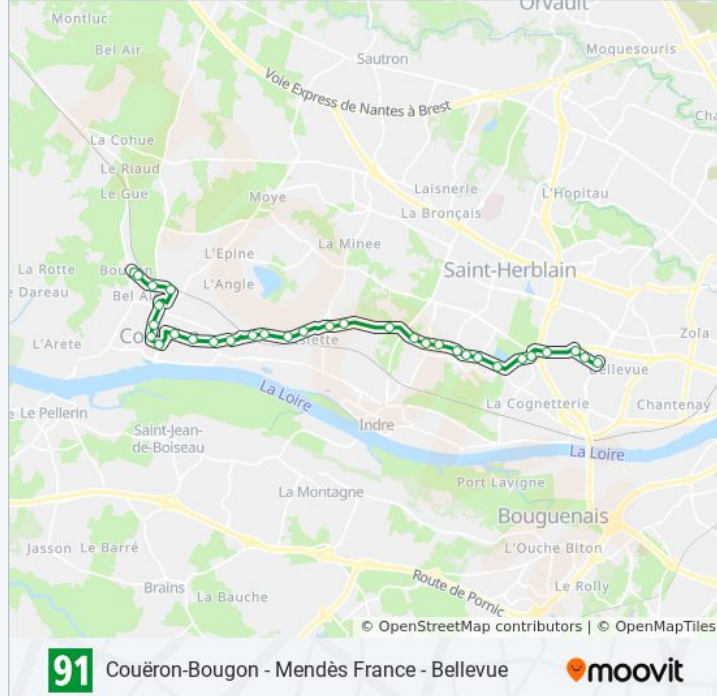

Utilisez l'application Moovit pour trouver la station de la ligne 91 de bus la plus proche et savoir quand la prochaine ligne 91 de bus arrive.

Direction: Couëron-Bougon

30 arrêts

[VOIR LES HORAIRES DE LA LIGNE](#)

Clos Siban

Abbé Chérel

Clos Ami

Gâtine

Rochu

Berligout

Chabossière

La Salle

St-Martin

Métairie

Faneurs

Horaires de la ligne 91 de bus

Horaires de l'itinéraire Couëron-Bougon:

lundi	00:04 - 23:04
mardi	00:04 - 23:04
mercredi	00:04 - 23:04
jeudi	00:04 - 23:04
vendredi	00:04 - 23:04
samedi	00:04 - 23:04
dimanche	00:04 - 23:04

Informations de la ligne 91 de bus**Direction:** Couëron-Bougon**Arrêts:** 30**Durée du Trajet:** 29 min**Récapitulatif de la ligne:**

L'Arche
 Bossis
 Jarriais
 Audubon
 Mairie De Couëron
 Moinard
 Théâtre
 Jaunaie
 Gare De Couëron
 Belle Île
 Couëron Bougon