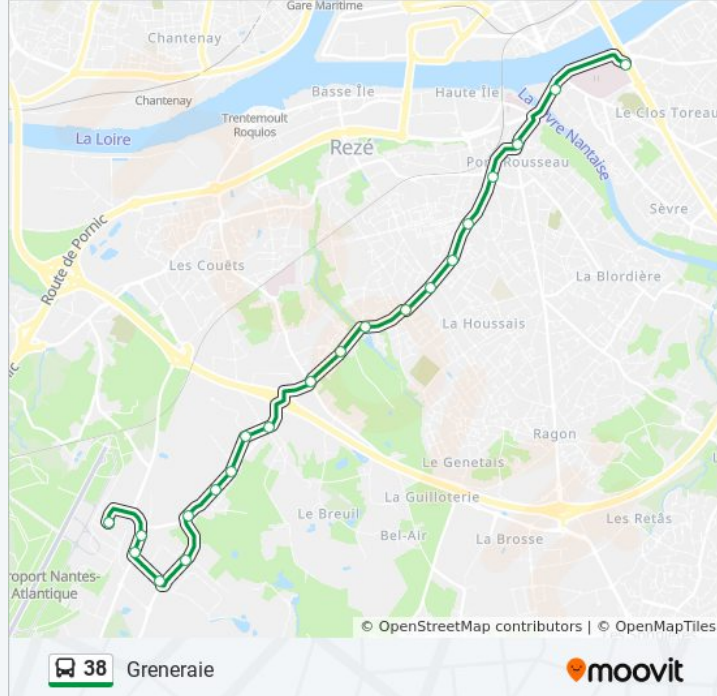

La ligne 38 de bus (Aéroport) a 2 itinéraires. Pour les jours de la semaine, les heures de service sont:

(1) Aéroport: 05:37 - 22:45(2) Gréneraie: 06:10 - 23:13

Utilisez l'application Moovit pour trouver la station de la ligne 38 de bus la plus proche et savoir quand la prochaine ligne 38 de bus arrive.

Direction: Aéroport

22 arrêts

[VOIR LES HORAIRES DE LA LIGNE](#)

Gréneraie

Châtelets

Pirmil

Pont Rousseau Martyrs

8 Mai

Informations de la ligne 38 de bus**Direction:** Aéroport**Arrêts:** 22**Durée du Trajet:** 22 min**Récapitulatif de la ligne:**

Aéroport

Direction: Greneraie

21 arrêts

[VOIR LES HORAIRES DE LA LIGNE](#)

Aéroport

Informations de la ligne 38 de bus

Direction: Greneraie

Arrêts: 21

Durée du Trajet: 20 min

Récapitulatif de la ligne:

Pont Rousseau Martyrs

Pirmil

Gréneraie