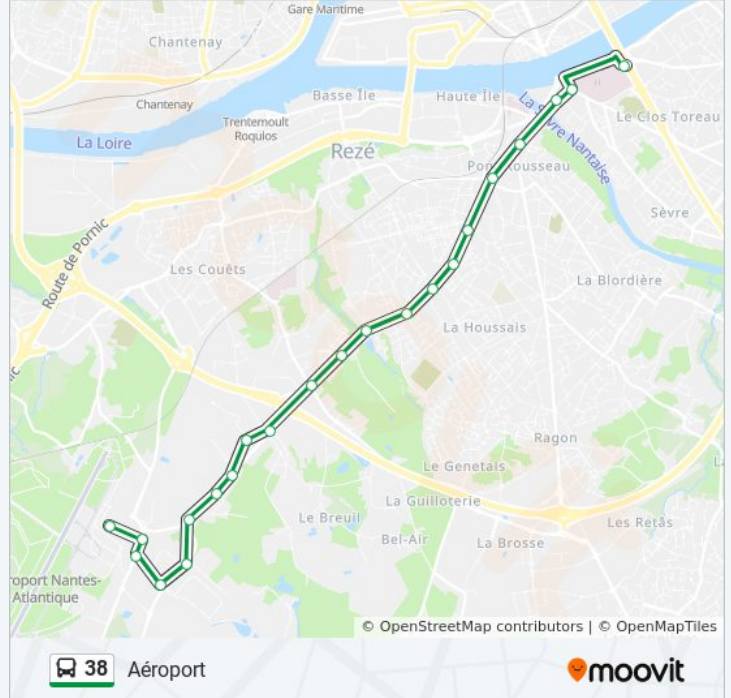

La ligne 38 de bus (Aéroport) a 2 itinéraires. Pour les jours de la semaine, les heures de service sont:

(1) Aéroport: 05:37 - 22:45(2) Gréneraie: 06:10 - 23:13

Utilisez l'application Moovit pour trouver la station de la ligne 38 de bus la plus proche et savoir quand la prochaine ligne 38 de bus arrive.

Direction: Aéroport

22 arrêts

[VOIR LES HORAIRES DE LA LIGNE](#)

Gréneraie

Châtelets

Pirmil

Pont Rousseau Martyrs

8 Mai

Horaires de la ligne 38 de bus

Horaires de l'itinéraire Aéroport:

lundi	05:37 - 22:45
mardi	05:37 - 22:45
mercredi	05:37 - 22:45
jeudi	05:37 - 22:45
vendredi	05:37 - 22:45
samedi	05:38 - 22:43
dimanche	06:32 - 22:43

Informations de la ligne 38 de bus**Direction:** Aéroport**Arrêts:** 22**Durée du Trajet:** 22 min**Récapitulatif de la ligne:**

Aéroport

Direction: Greneraie

21 arrêts

[VOIR LES HORAIRES DE LA LIGNE](#)

Aéroport