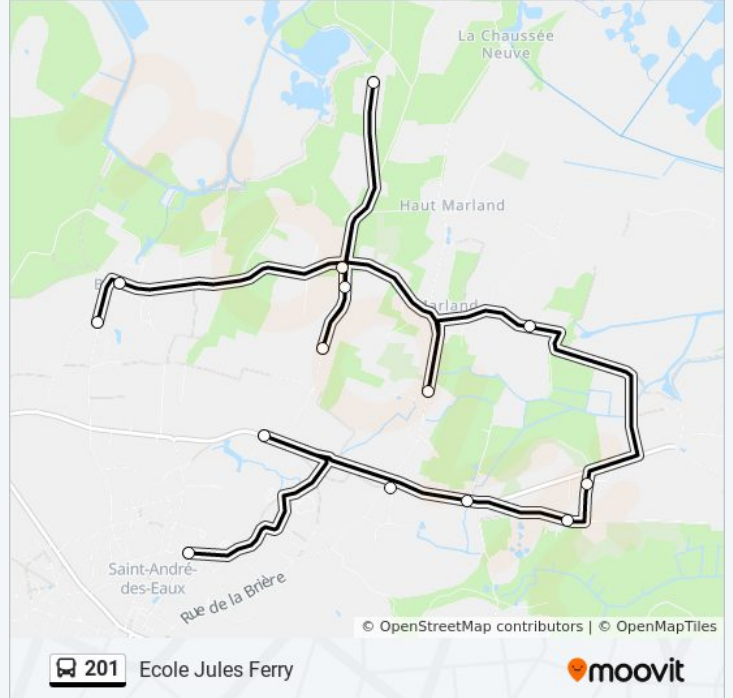

Utilisez l'application Moovit pour trouver la station de la ligne 201 de bus la plus proche et savoir quand la prochaine ligne 201 de bus arrive.

**Direction: Ecole Jules Ferry**

14 arrêts

[VOIR LES HORAIRES DE LA LIGNE](#)

Les Rues

Bilac

Les Landes

Ville Au Gal

Route De La Rue Jean

Rue Jean

Pré D'Ust

Le Cabeno

Ville Josse

La Maison Neuve

Ville Allain

Ville Rouello

Clos Du Chatelier

École Jules Ferry

**Horaires de la ligne 201 de bus**

Horaires de l'itinéraire Ecole Jules Ferry:

## Direction: La Belle Etoile

20 arrêts

[VOIR LES HORAIRES DE LA LIGNE](#)

École Jules Ferry  
 Clos Du Chatelier  
 Rue Jean  
 Route De La Rue Jean  
 Ville Au Gal  
 Bilac  
 Les Rues  
 Les Landes  
 Bas Marland  
 Le Cabeno  
 Ville Josse  
 La Maison Neuve  
 Ville Allain  
 Ville Rouello  
 Kermeans  
 Ville Savary  
 Route De Tréhé  
 Route Du Bilot