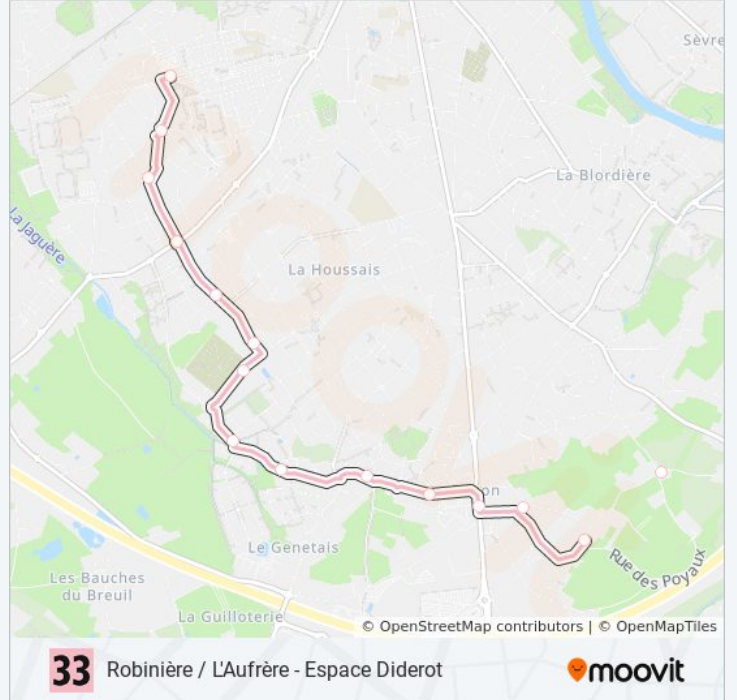

Utilisez l'application Moovit pour trouver la station de la ligne 33 de bus la plus proche et savoir quand la prochaine ligne 33 de bus arrive.

Direction: Espace Diderot

16 arrêts

[VOIR LES HORAIRES DE LA LIGNE](#)

Arrêts: 16

Durée du Trajet: 11 min

Récapitulatif de la ligne:

Direction: Robinière / L'Aufrère

16 arrêts

[VOIR LES HORAIRES DE LA LIGNE](#)

- Espace Diderot
- Utrillo
- Bel Être
- Jaguère
- Simone Signoret
- Willy Brandt
- Guilloterie
- Classerie
- Gauguin
- Vert Praud
- George Sand
- Ragon
- Chapelles
- Robinière
- Poyaux
- L'Aufrère

Horaires de la ligne 33 de bus

Horaires de l'itinéraire Robinière / L'Aufrère:

lundi	06:47 - 20:01
mardi	06:47 - 20:01
mercredi	06:47 - 20:01
jeudi	06:47 - 20:01
vendredi	06:47 - 20:01
samedi	07:00 - 20:00
dimanche	Pas Opérationnel

Informations de la ligne 33 de bus

Direction: Robinière / L'Aufrère

Arrêts: 16

Durée du Trajet: 11 min

Récapitulatif de la ligne:

Les horaires et trajets sur une carte de la ligne 33 de bus sont disponibles dans un fichier PDF hors-ligne sur moovitapp.com. Utilisez le [Appli Moovit](#) pour voir les horaires de bus, train ou métro en temps réel, ainsi que les instructions étape par étape pour tous les transports publics à Nantes.