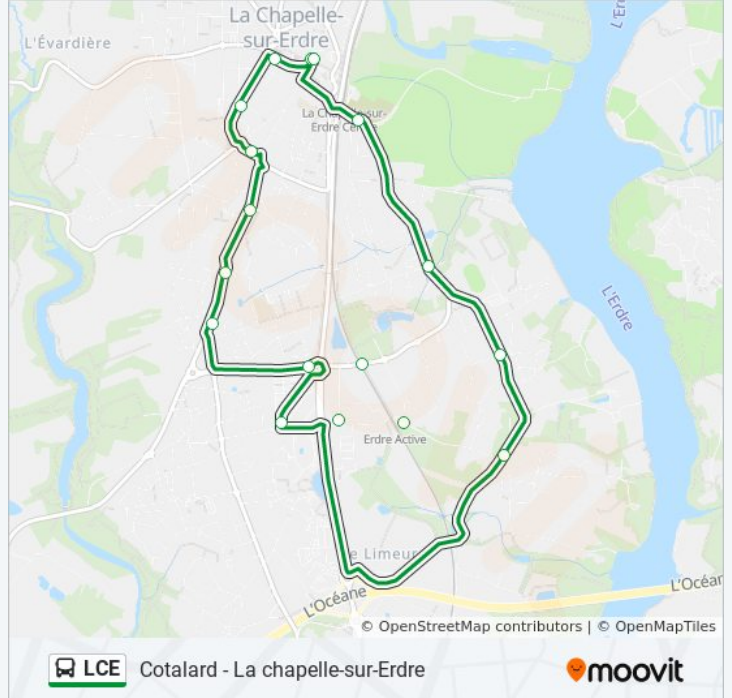

Cotalard - La chapelle-sur-Erdre

Téléchargez

La ligne LCE de bus (Cotalard - La chapelle-sur-Erdre) a 2 itinéraires. Pour les jours de la semaine, les heures de service sont:

(1) Cotalard: 07:10 - 08:47(2) La Chapelle-Sur-Erdre: 16:40 - 18:32

Utilisez l'application Moovit pour trouver la station de la ligne LCE de bus la plus proche et savoir quand la prochaine ligne LCE de bus arrive.

Direction: Cotalard

17 arrêts

[VOIR LES HORAIRES DE LA LIGNE](#)

Utrecht

Viv'Erdre

La Cogne

Blanchetière

Mongendrière

Poste

Léo Lagrange

Gilière

Informations de la ligne LCE de bus**Direction:** Cotalard**Arrêts:** 17**Durée du Trajet:** 16 min**Récapitulatif de la ligne:**

Direction: La Chapelle-Sur-Erdre

17 arrêts

[VOIR LES HORAIRES DE LA LIGNE](#)