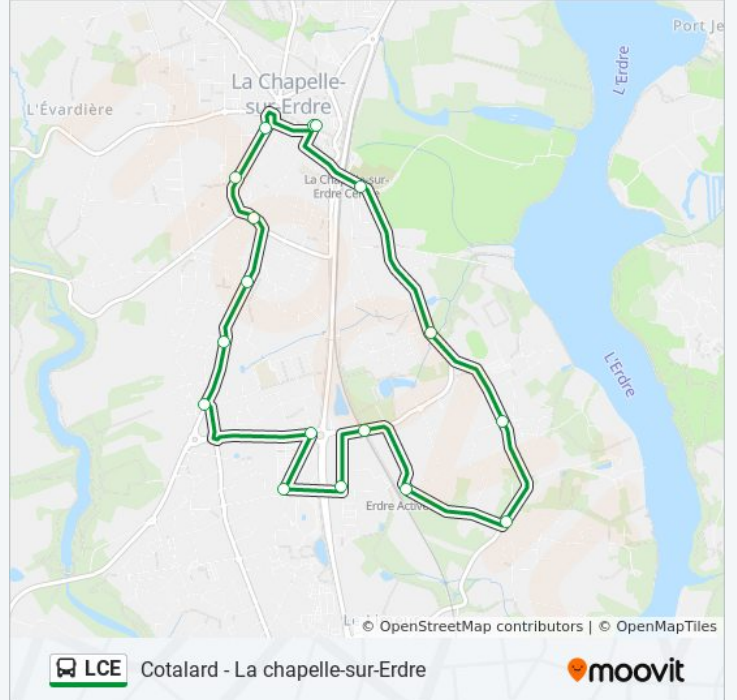

Les horaires et trajets sur une carte de la ligne LCE de bus sont disponibles dans un fichier PDF hors-ligne sur moovitapp.com. Utilisez le [Appli Moovit](#) pour voir les horaires de bus, train ou métro en temps réel, ainsi que les instructions étape par étape pour tous les transports publics à Nantes.

[À propos de Moovit](#) • [Solutions MaaS](#) • [Pays disponibles](#) • [Communauté Moovit](#)

© 2024 Moovit - Tous droits réservés

**Consultez les horaires
d'arrivée en direct**